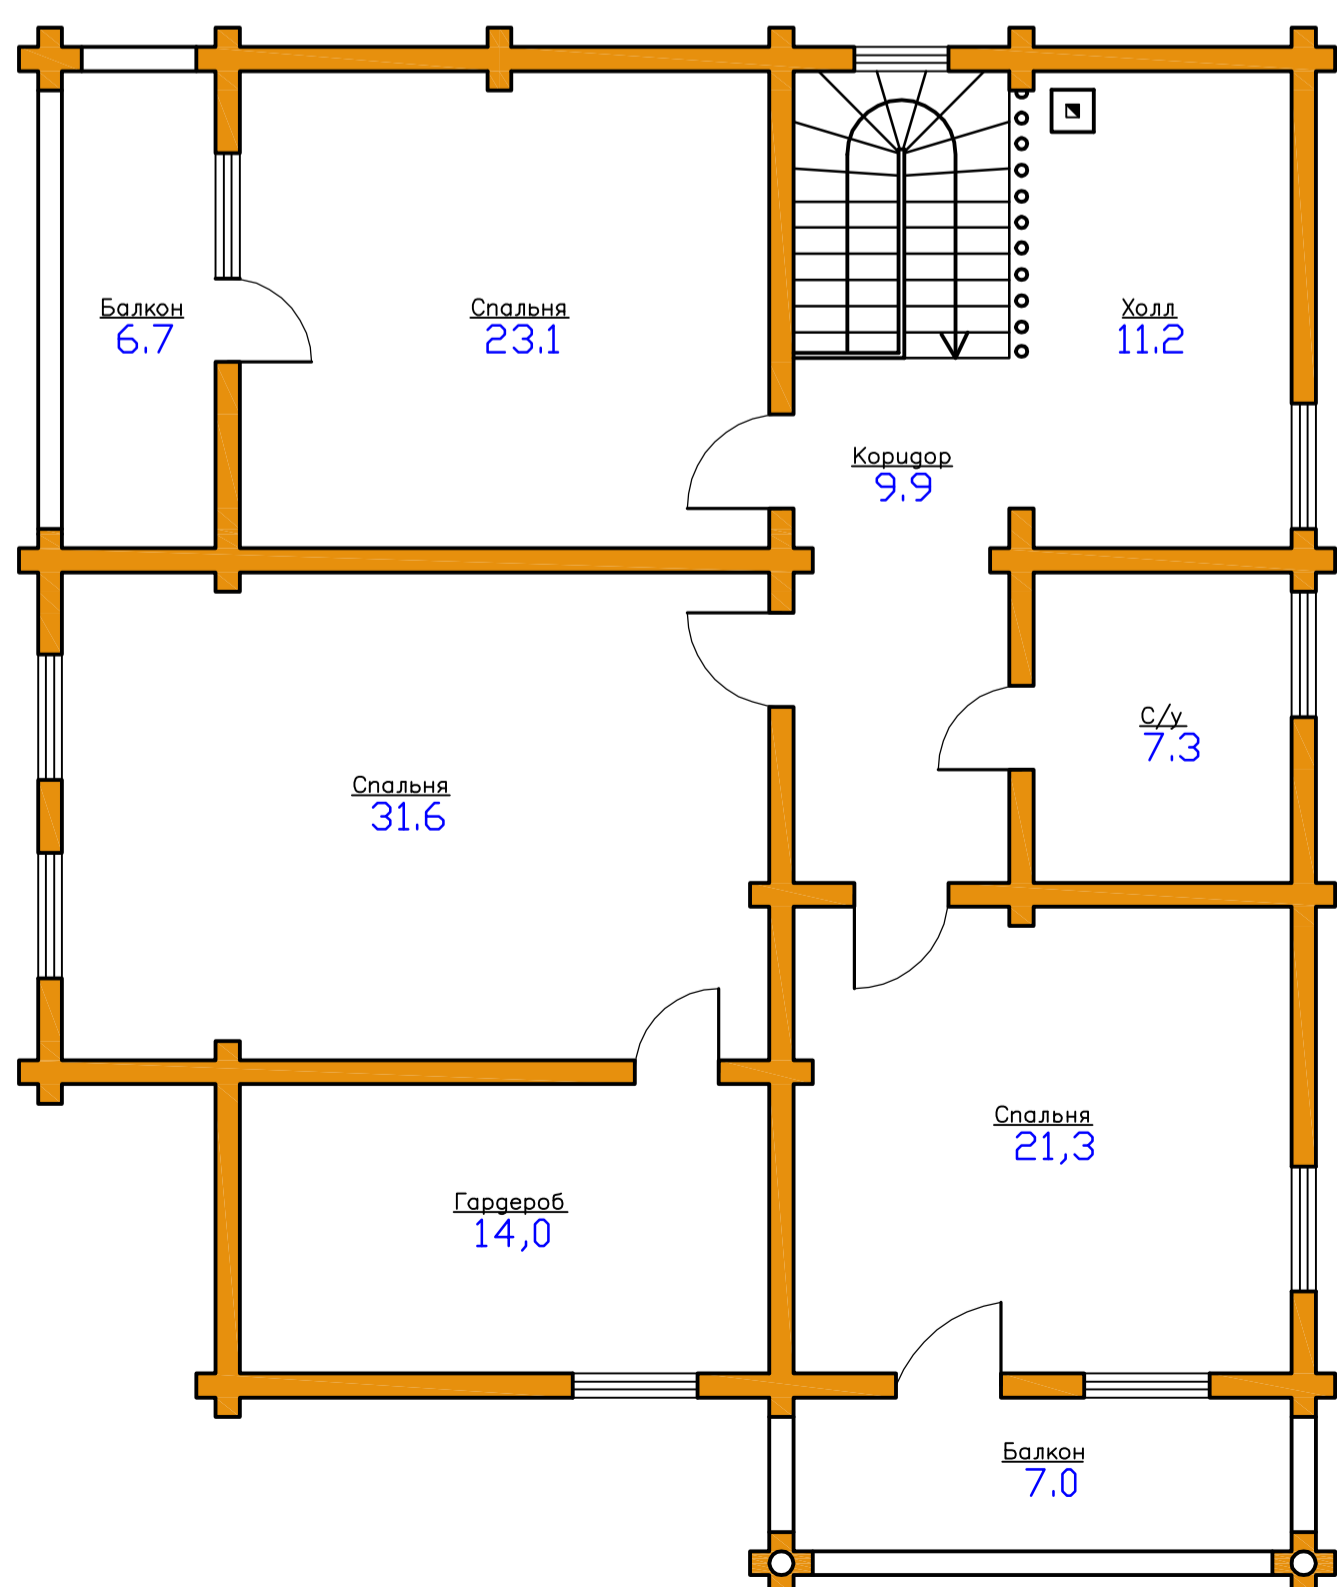

# Русские Узоры

Общая площадь 284.4 кв.м.

План первого этажа

Экспликация помещений

Наименование помещений	Площадь
Гостевая	18.6
Сан. узел	7.0
Холл	14.6
Хоз. комната	3.9
Прихожая	7.6
Столовая	29.4
Гостиная	31.6
Веранда	18.7
	<b>131.4</b>
Крыльцо N1	3.5
Крыльцо N2	10.6
Котельная	6.8
	<b>152.3</b>

План второго этажа

Экспликация помещений

Наименование помещений	Площадь
Спальня	23.1
Спальня	21.3
Спальня	31.6
Гардероб	14.0
Сан. узел	7.3
Коридор	9.9
Холл	11.2
	<b>118.4</b>
Балкон	6.7
Балкон	7.0
	<b>132.1</b>