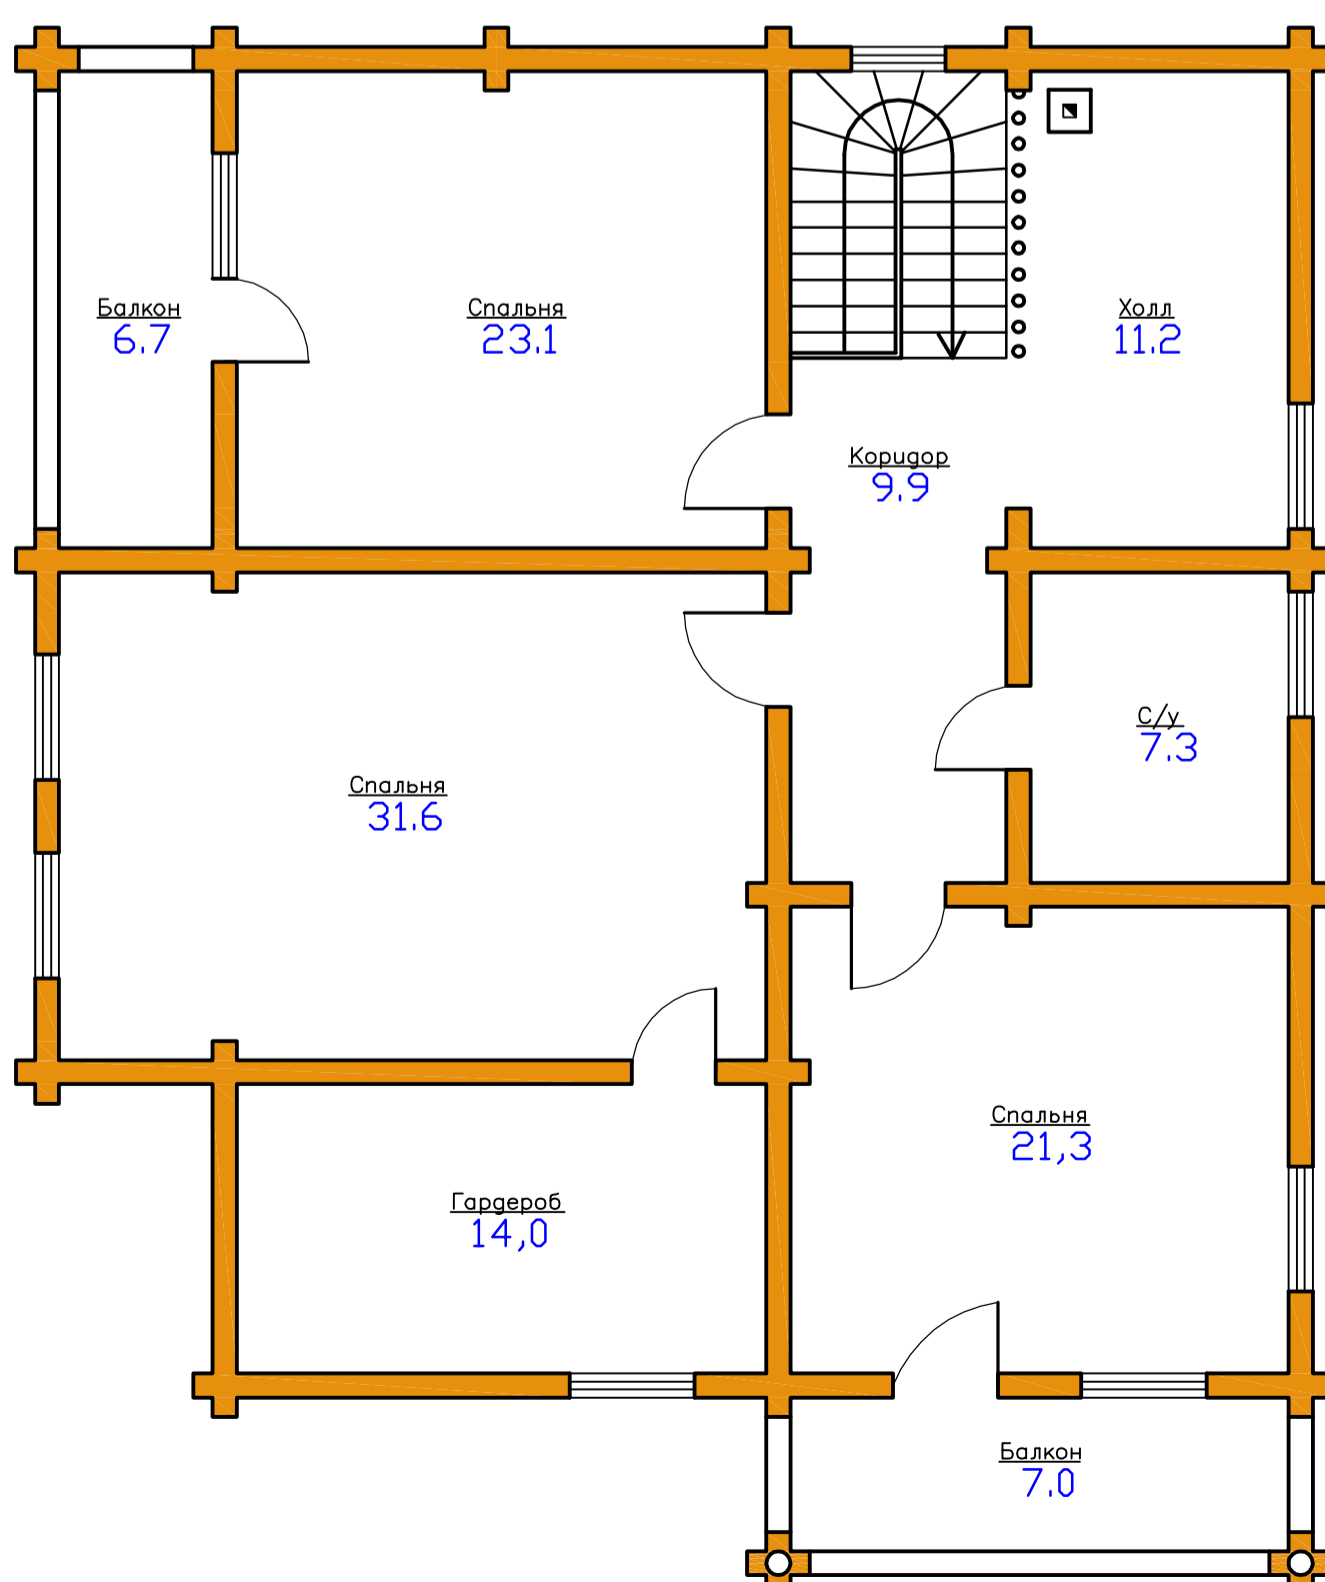

# Русские Узоры

Общая площадь 284.4 кв.м.

План первого этажа

Экспликация помещений

Наименование помещений	Площадь
Гостевая	18.6
Сан. узел	7.0
Холл	14.6
Хоз. комната	3.9
Прихожая	7.6
Столовая	29.4
Гостиная	31.6
Веранда	18.7
	<b>131.4</b>
Крыльцо N1	3.5
Крыльцо N2	10.6
Котельная	6.8
	<b>152.3</b>

План второго этажа

Экспликация помещений

Наименование помещений	Площадь
Спальня	23.1
Спальня	21.3
Спальня	31.6
Гардероб	14.0
Сан. узел	7.3
Коридор	9.9
Холл	11.2
	<b>118.4</b>
Балкон	6.7
Балкон	7.0
	<b>132.1</b>