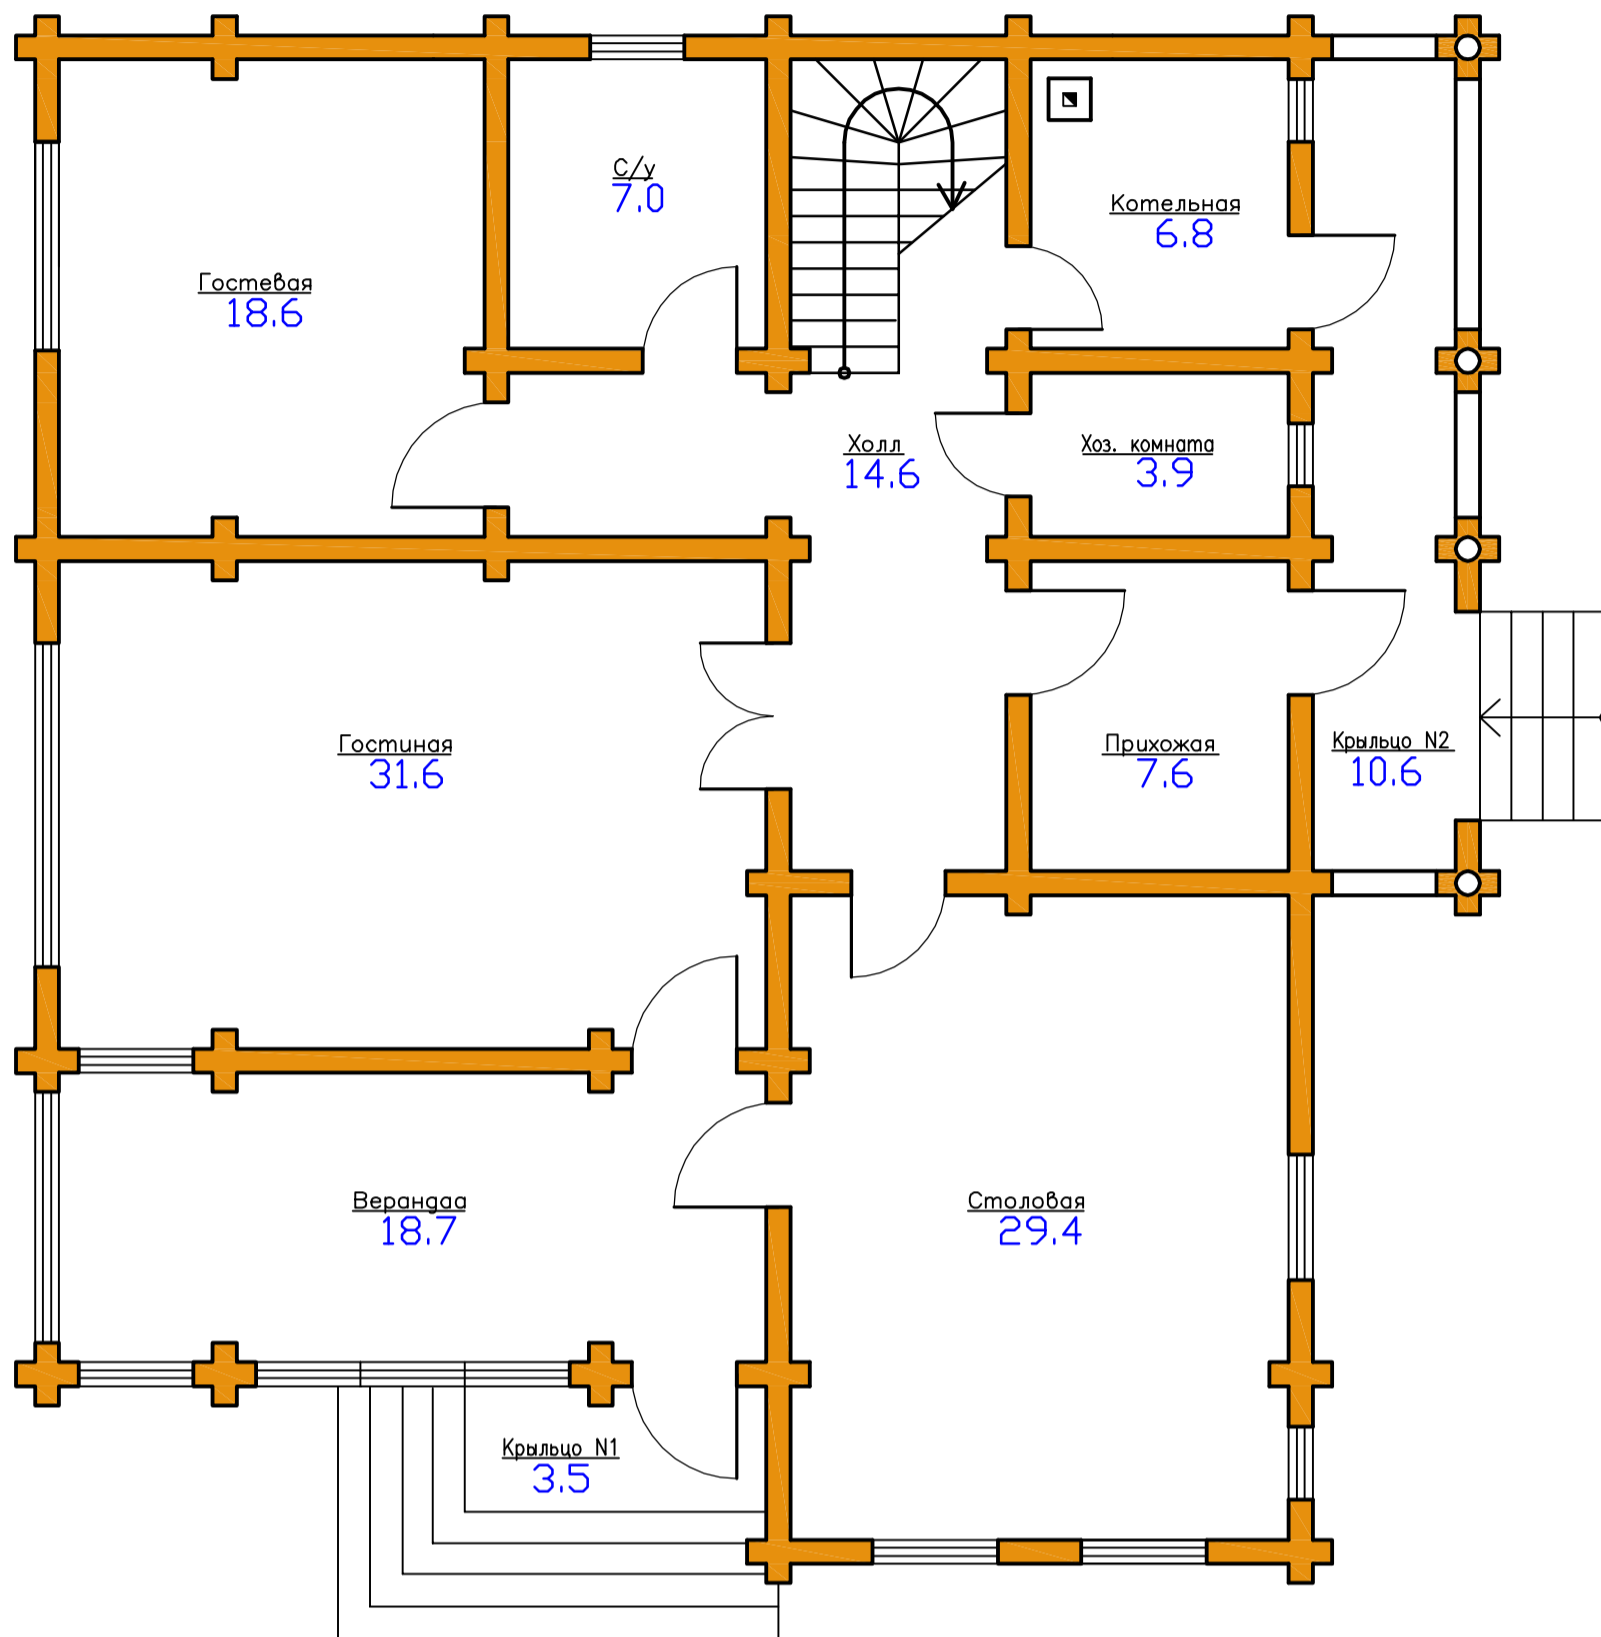

# Русские Узоры

Общая площадь 284.4 кв.м.

План первого этажа

Экспликация помещений

Наименование помещений	Площадь
Гостевая	18.6
Сан. узел	7.0
Холл	14.6
Хоз. комната	3.9
Прихожая	7.6
Столовая	29.4
Гостиная	31.6
Веранда	18.7
	<b>131.4</b>
Крыльцо N1	3.5
Крыльцо N2	10.6
Котельная	6.8
	<b>152.3</b>

План второго этажа

Экспликация помещений

Наименование помещений	Площадь
Спальня	23.1
Спальня	21.3
Спальня	31.6
Гардероб	14.0
Сан. узел	7.3
Коридор	9.9
Холл	11.2
	<b>118.4</b>
Балкон	6.7
Балкон	7.0
	<b>132.1</b>