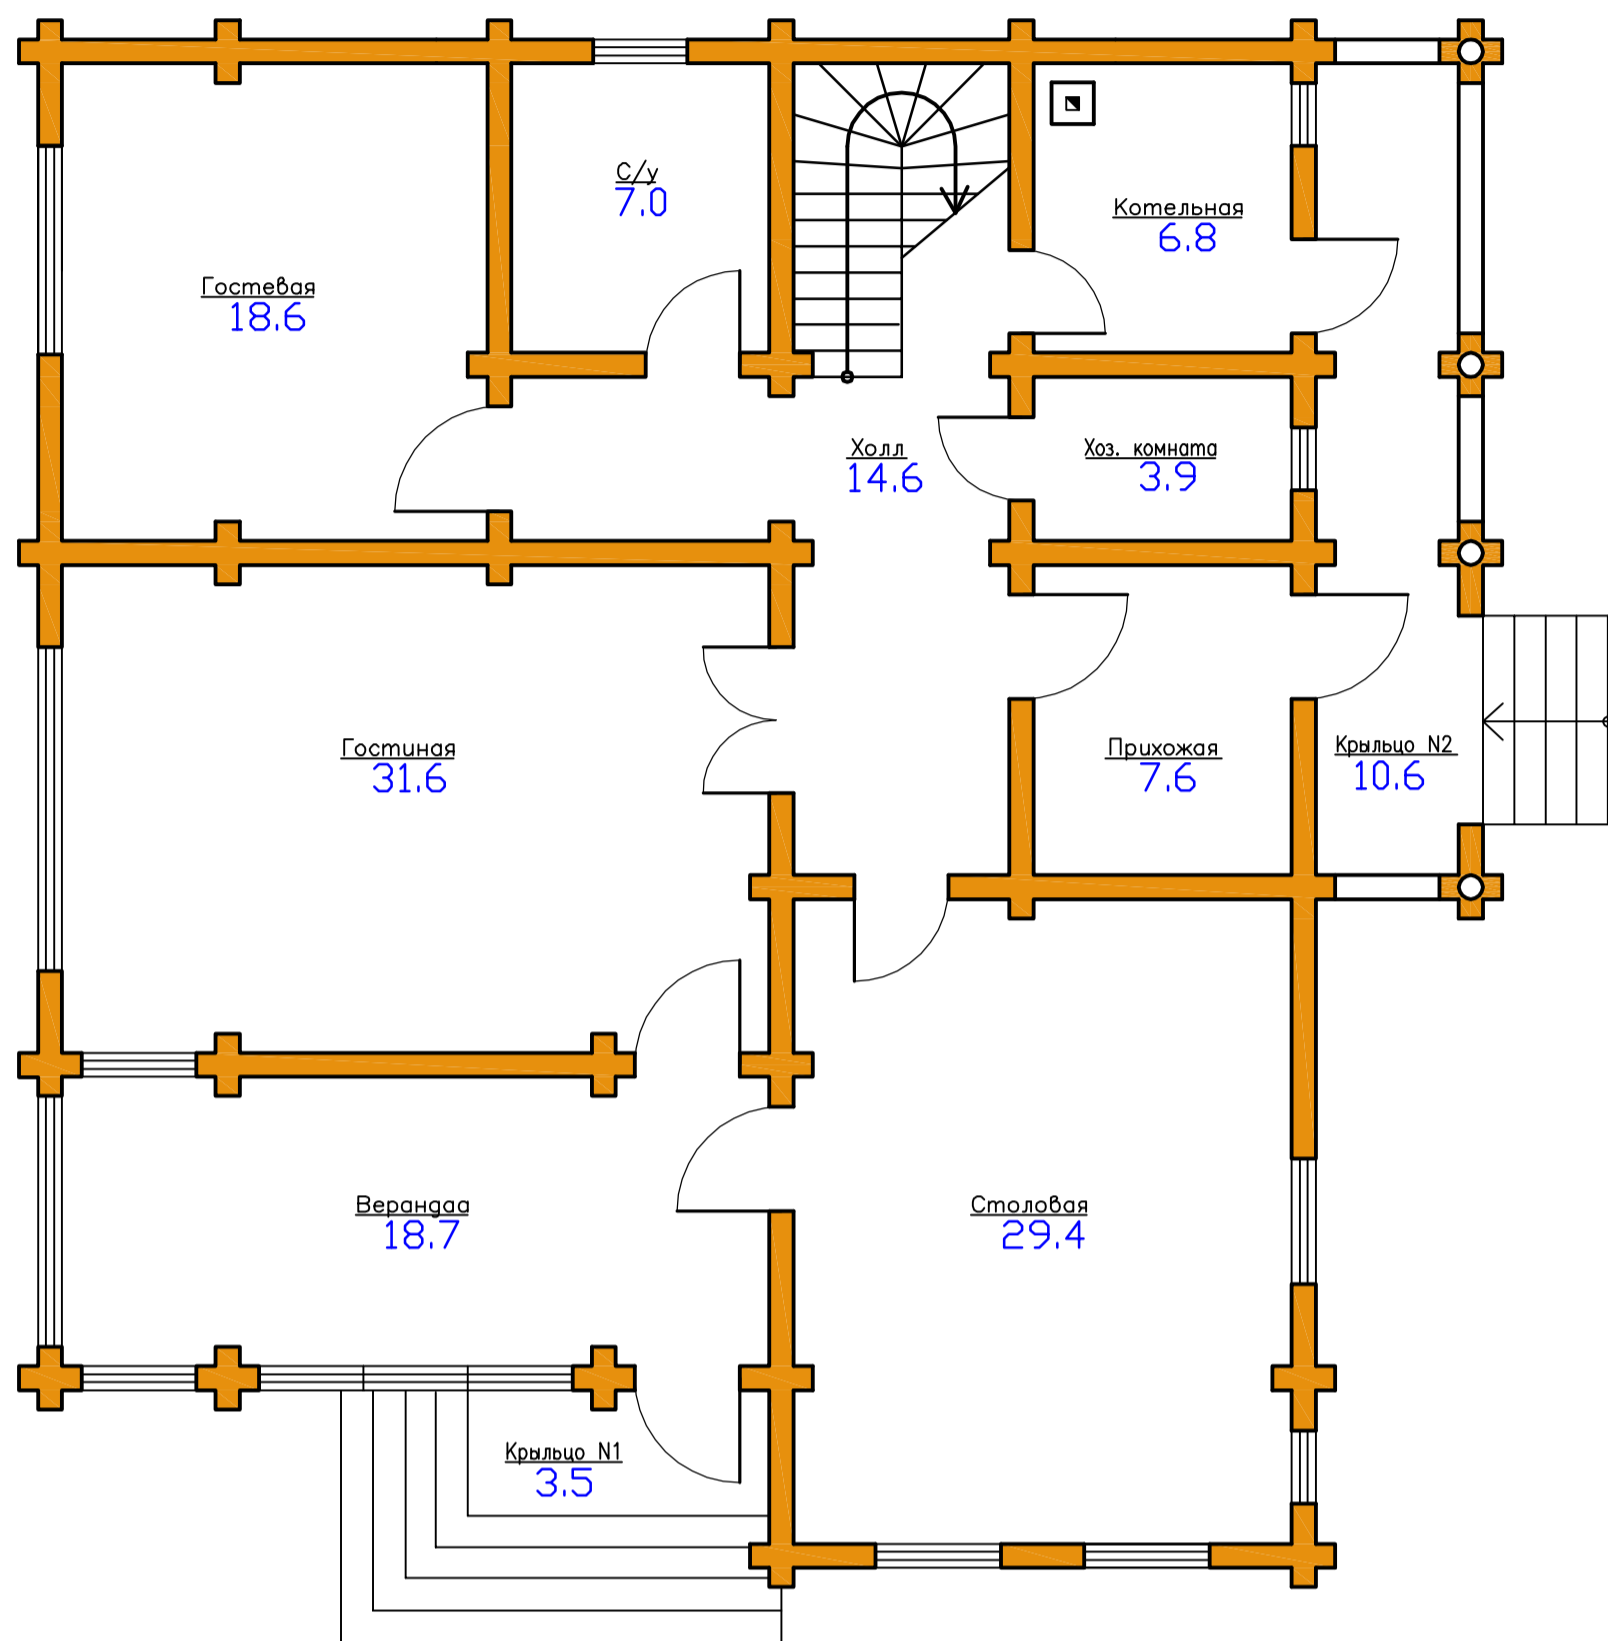

# Русские Узоры

Общая площадь 284.4 кв.м.

План первого этажа

Экспликация помещений

Наименование помещений	Площадь
Гостевая	18.6
Сан. узел	7.0
Холл	14.6
Хоз. комната	3.9
Прихожая	7.6
Столовая	29.4
Гостиная	31.6
Веранда	18.7
	<b>131.4</b>
Крыльцо N1	3.5
Крыльцо N2	10.6
Котельная	6.8
	<b>152.3</b>

План второго этажа

Экспликация помещений

Наименование помещений	Площадь
Спальня	23.1
Спальня	21.3
Спальня	31.6
Гардероб	14.0
Сан. узел	7.3
Коридор	9.9
Холл	11.2
	<b>118.4</b>
Балкон	6.7
Балкон	7.0
	<b>132.1</b>