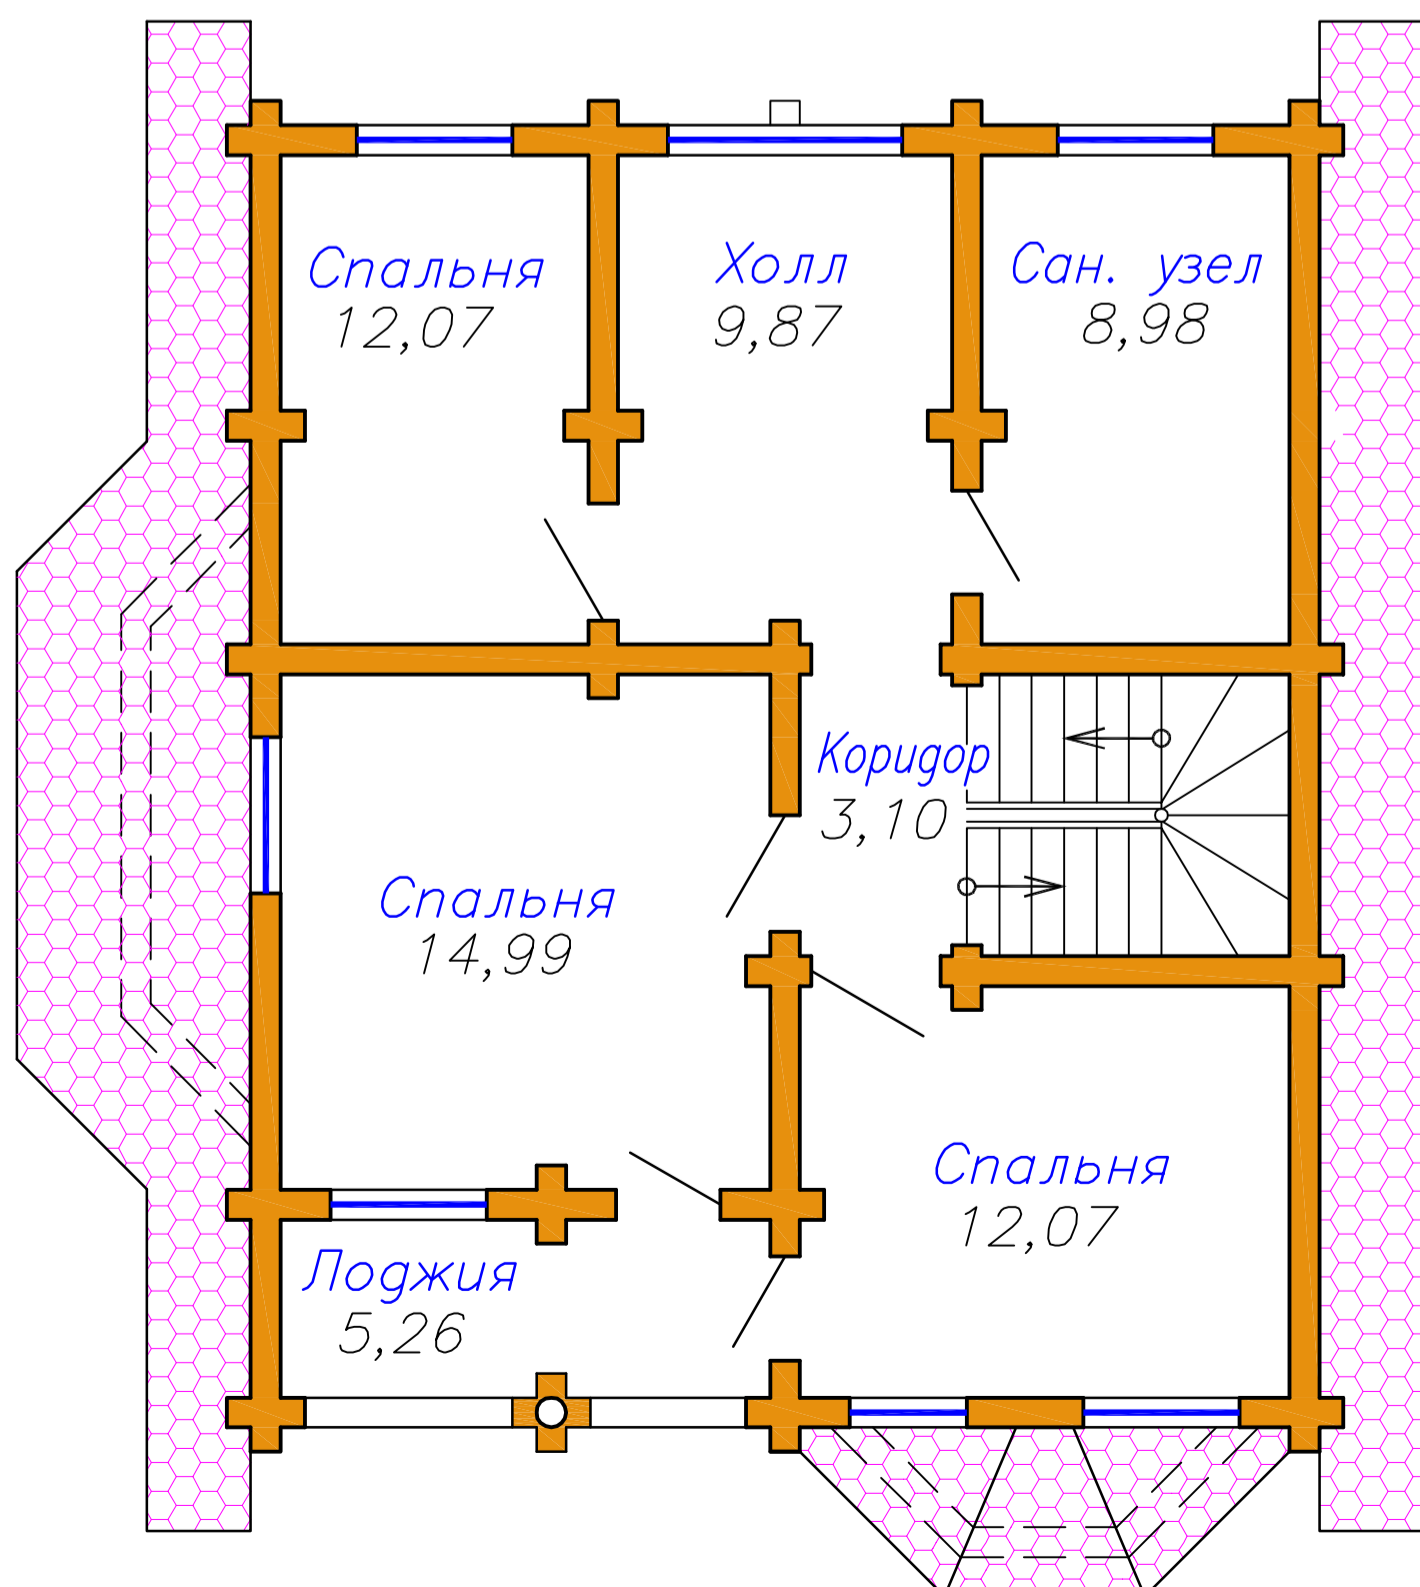

Солнечный

Общая площадь – 157.5 кв.м.

План первого этажа

Экспликация помещений

Наименование	Площадь, м ²
Прихожая	4,90
Холл	13,09
Гостиная	25,09
Кухня-столовая	12,86
Сан. узел	5,01
	71,48
Крыльцо	2,36
Котельная	3,96
Терасса	5,33
	83,13

План второго этажа

Экспликация помещений

Наименование	Площадь, м ²
Коридор	3,10
Холл	9,87
Спальня	8,95
Спальня	14,99
Спальня	12,07
Сан. узел	8,98
	69,10
Лоджия	5,26
	74,36