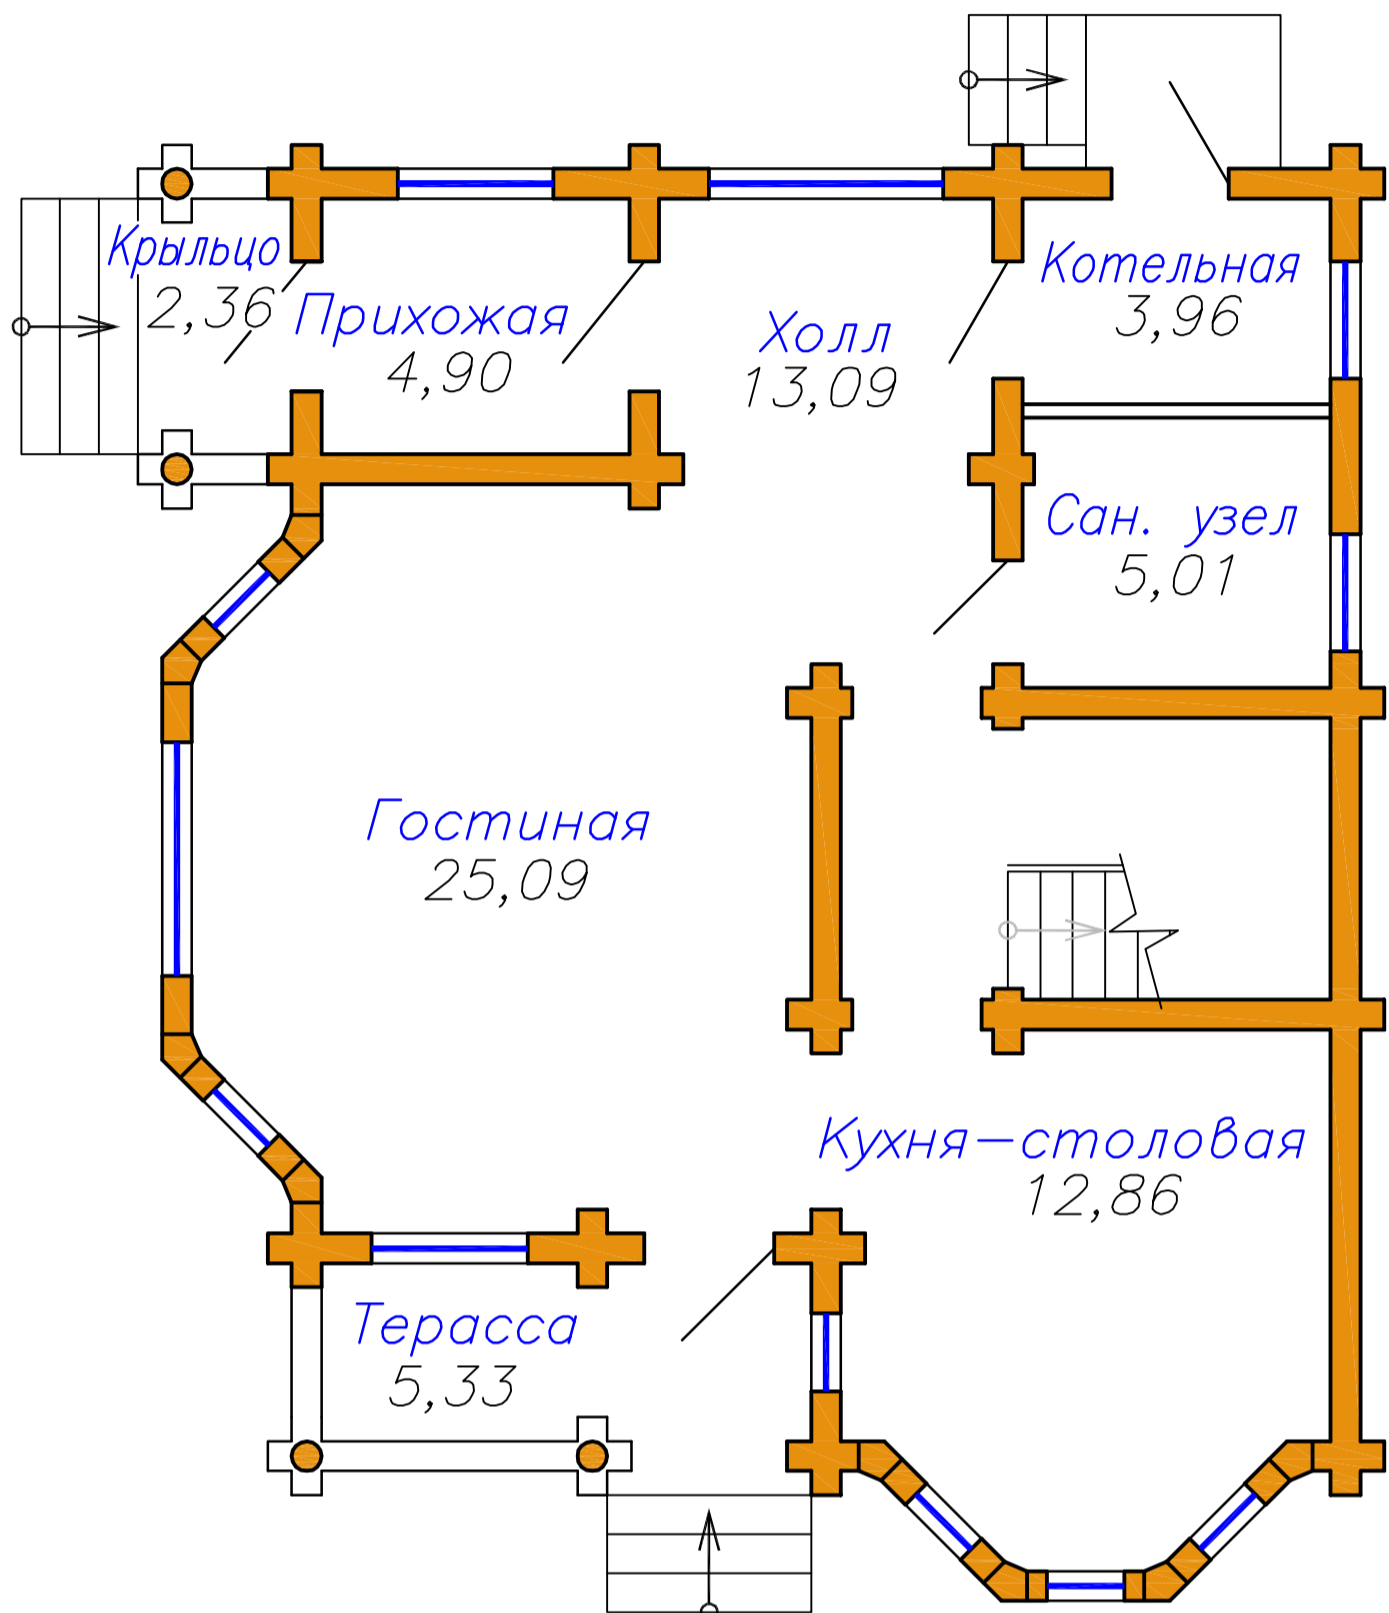

Солнечный

Общая площадь – 157.5 кв.м.

План первого этажа

Экспликация помещений

Наименование	Площадь, м ²
Прихожая	4,90
Холл	13,09
Гостиная	25,09
Кухня-столовая	12,86
Сан. узел	5,01
	71,48
Крыльцо	2,36
Котельная	3,96
Терасса	5,33
	83,13

План второго этажа

Экспликация помещений

Наименование	Площадь, м ²
Коридор	3,10
Холл	9,87
Спальня	8,95
Спальня	14,99
Спальня	12,07
Сан. узел	8,98
	69,10
Лоджия	5,26
	74,36