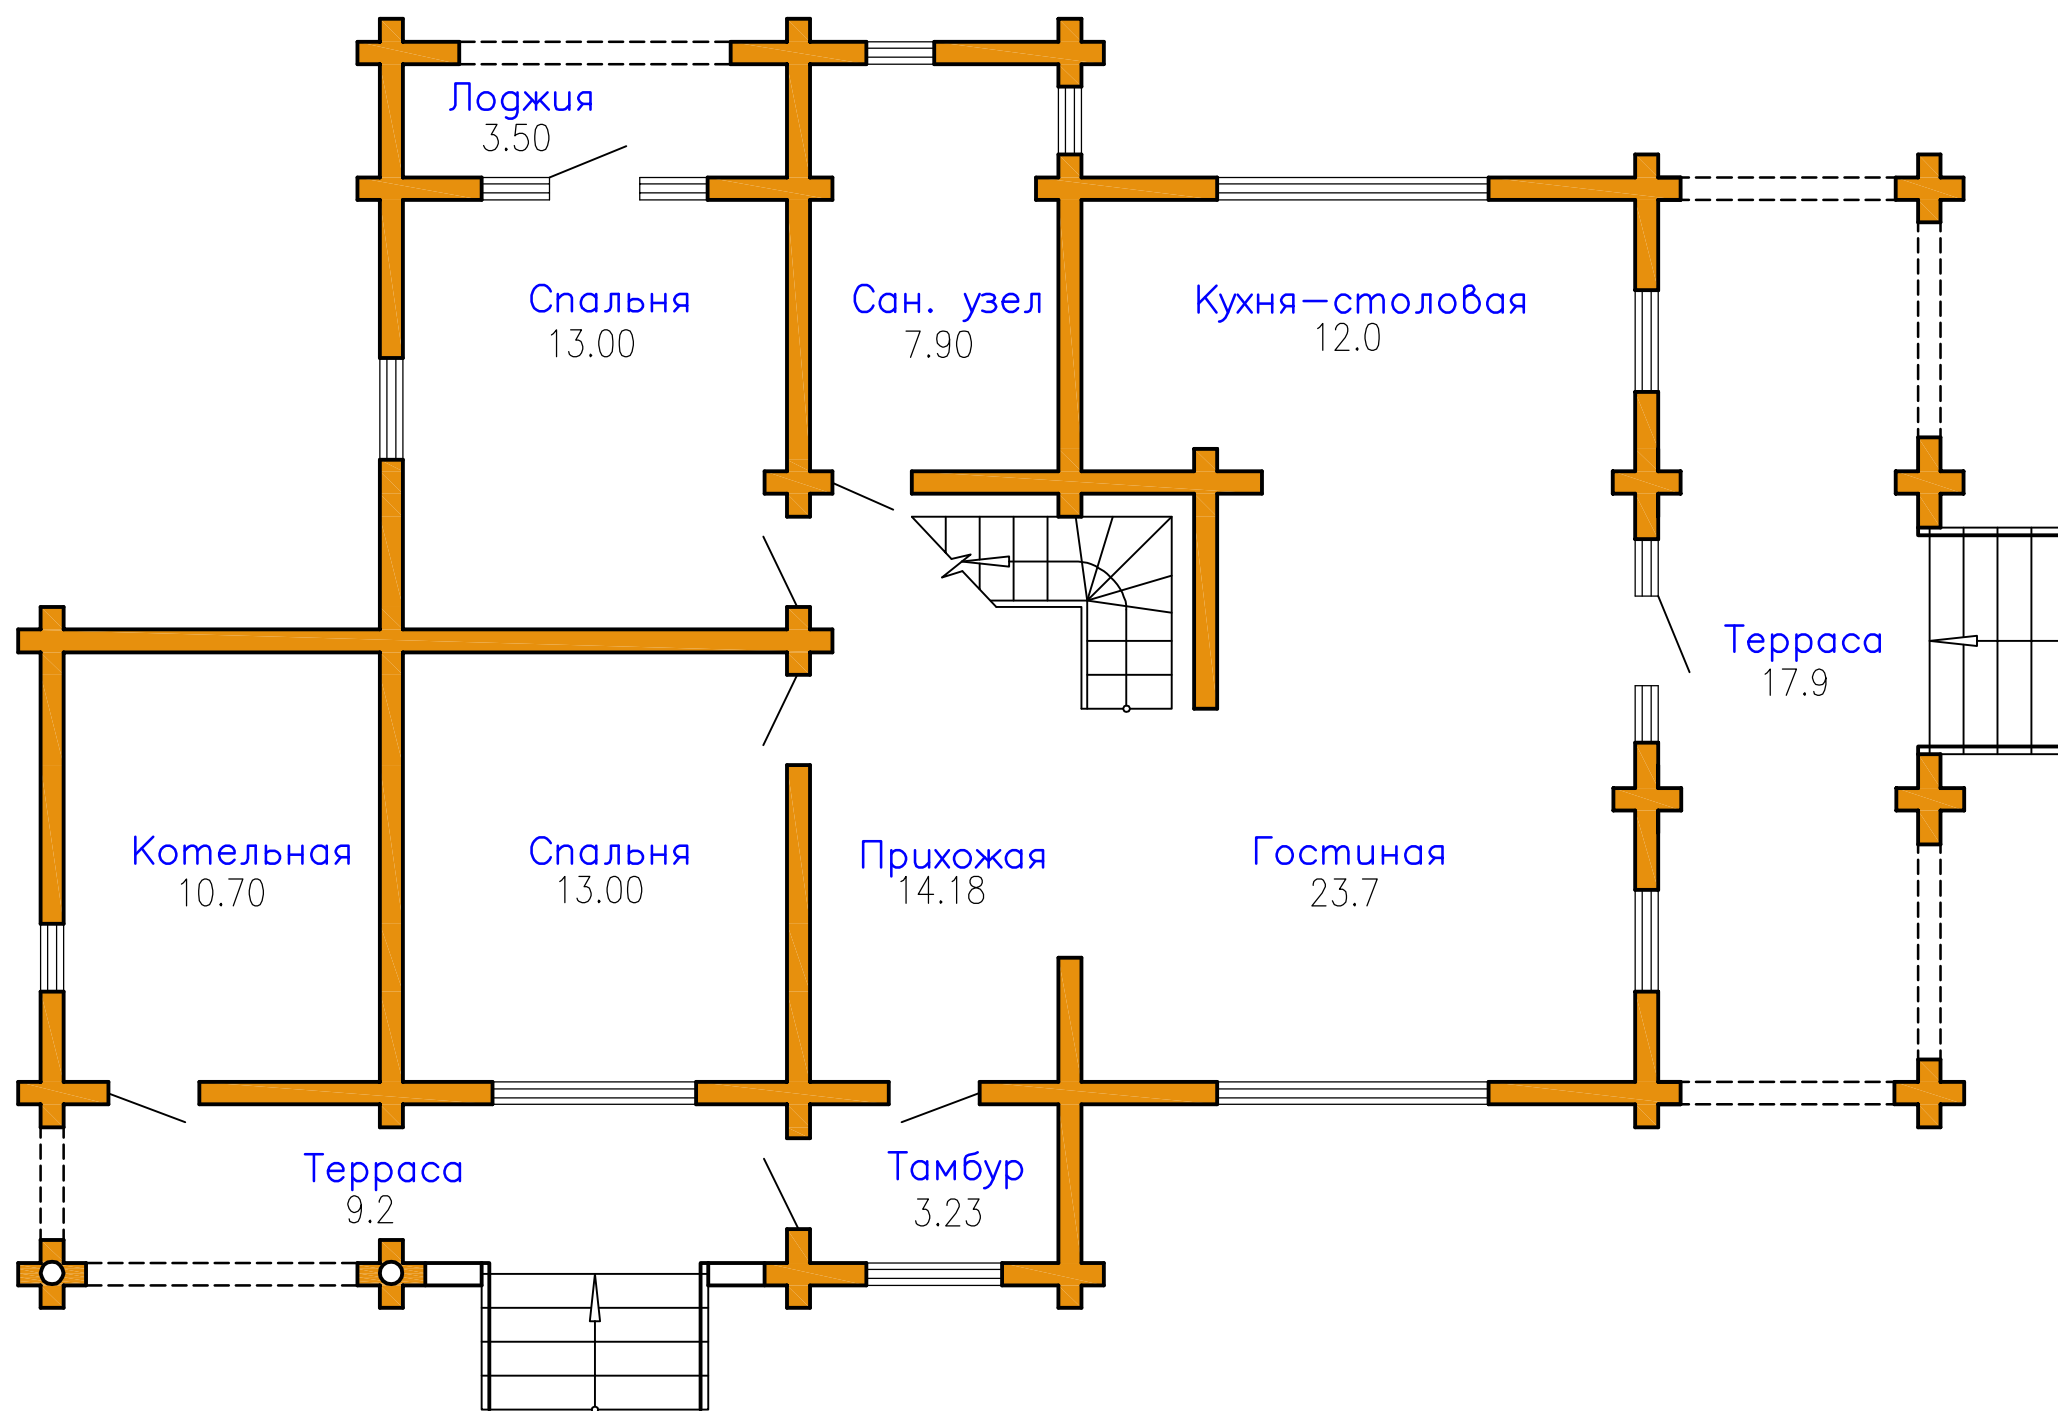

# Русский Север

Общая площадь – 166.9 кв.м.

План первого этажа

Экспликация помещений

Наименование помещений	Площадь
Тамбур	3.23
Прихожая	14.18
Котельная	10.70
Спальня	13.00
Спальня	13.00
Сан. узел	7.90
Гостиная	23.7
Кухня-столовая	12.0
Лоджия	3.50
Итого	<b>101.2</b>
Терраса	9.2
Терраса	17.9
Всего	<b>128.3</b>

План второго этажа

Экспликация помещений

Наименование помещений	Площадь
Холл	7.25
Спальня	13.00
Спальня	13.00
Сан. узел	5.35
Всего	<b>38.6</b>