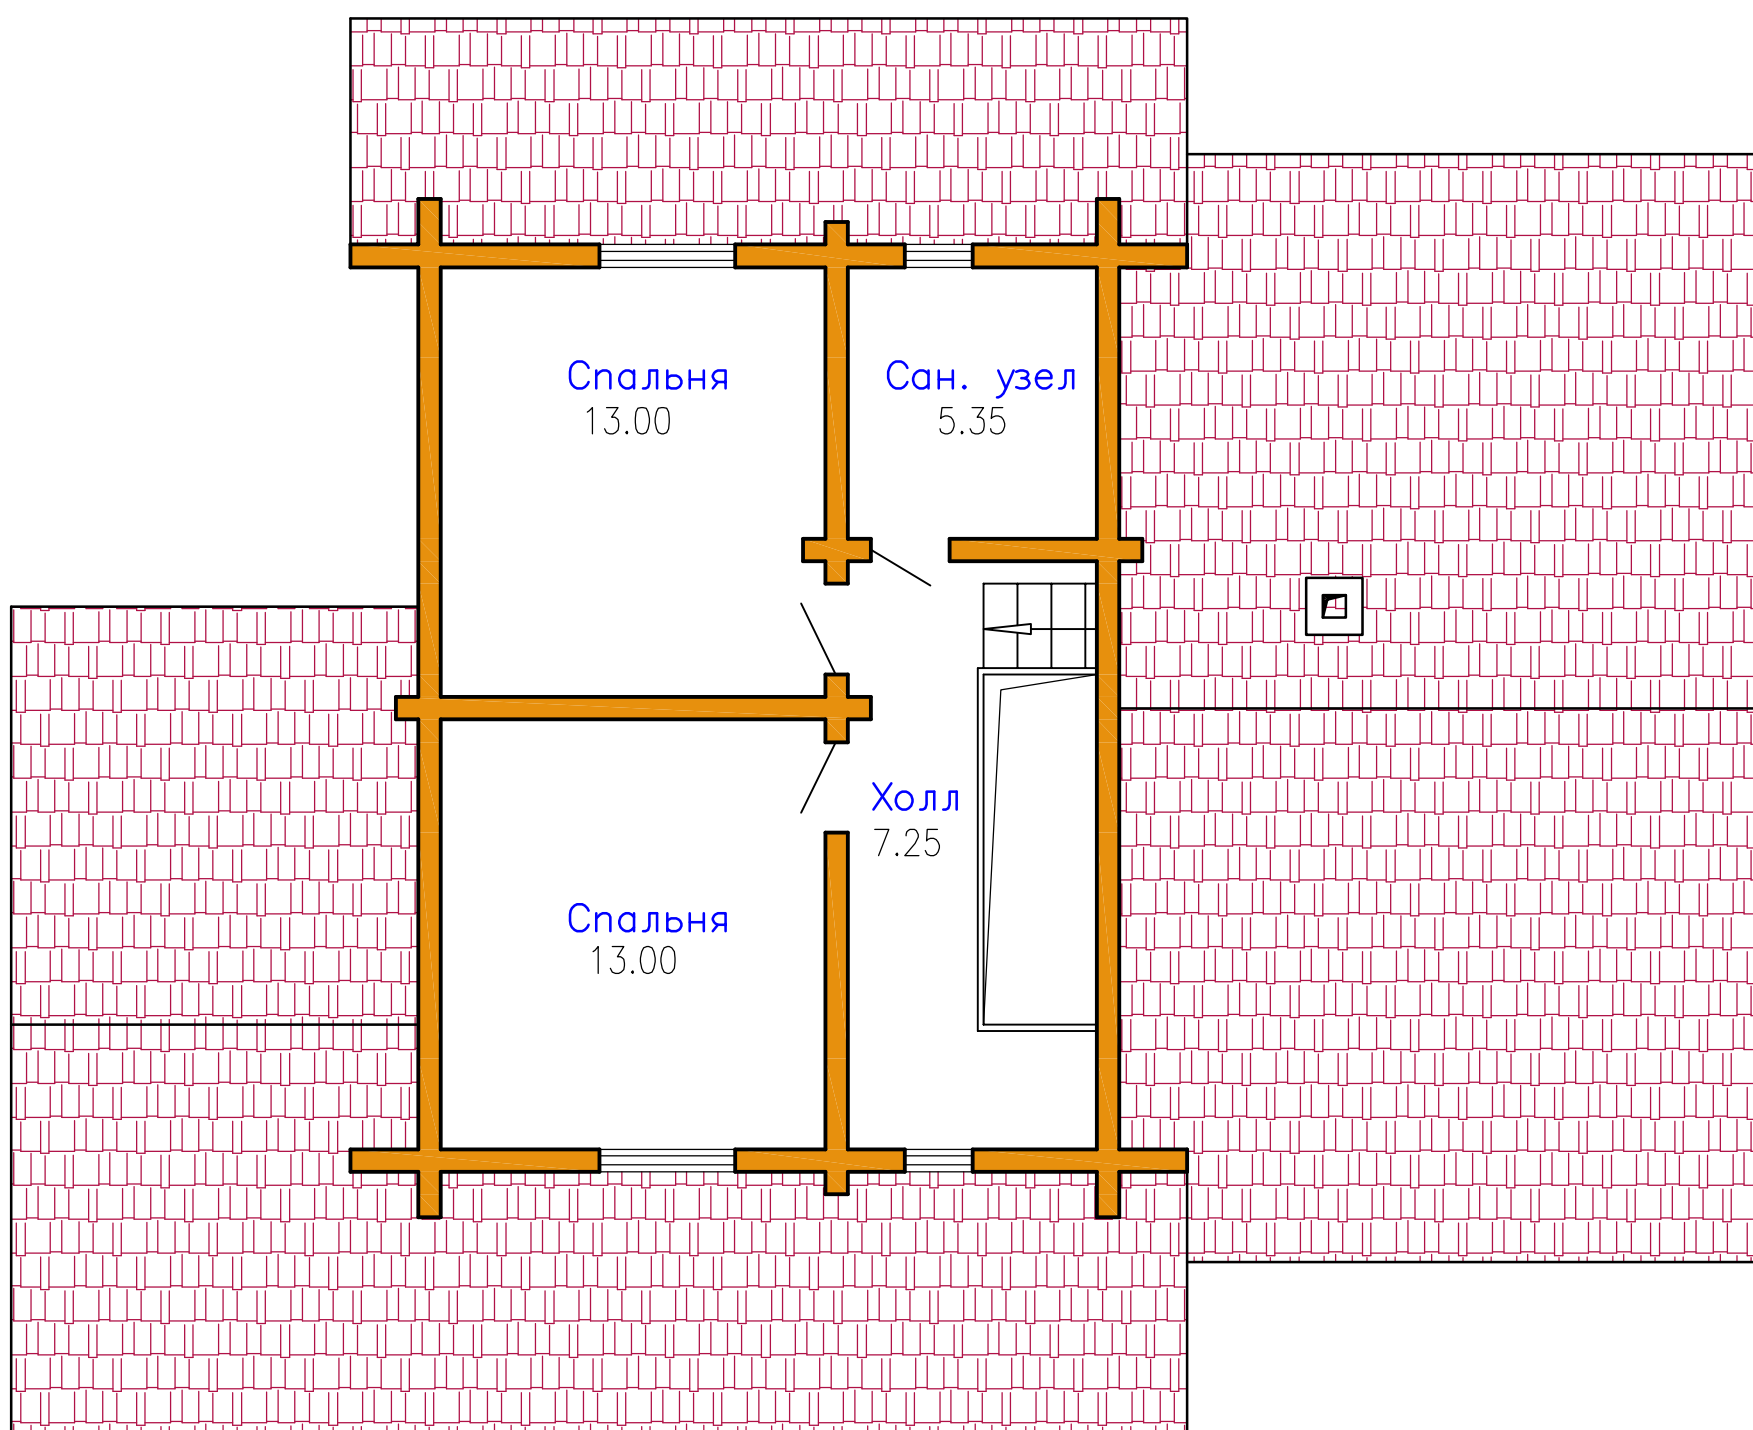

# Русский Север

Общая площадь – 166.9 кв.м.

План первого этажа

Экспликация помещений

Наименование помещений	Площадь
Тамбур	3.23
Прихожая	14.18
Котельная	10.70
Спальня	13.00
Спальня	13.00
Сан. узел	7.90
Гостиная	23.7
Кухня-столовая	12.0
Лоджия	3.50
Итого	<b>101.2</b>
Терраса	9.2
Терраса	17.9
Всего	<b>128.3</b>

План второго этажа

Экспликация помещений

Наименование помещений	Площадь
Холл	7.25
Спальня	13.00
Спальня	13.00
Сан. узел	5.35
Всего	<b>38.6</b>