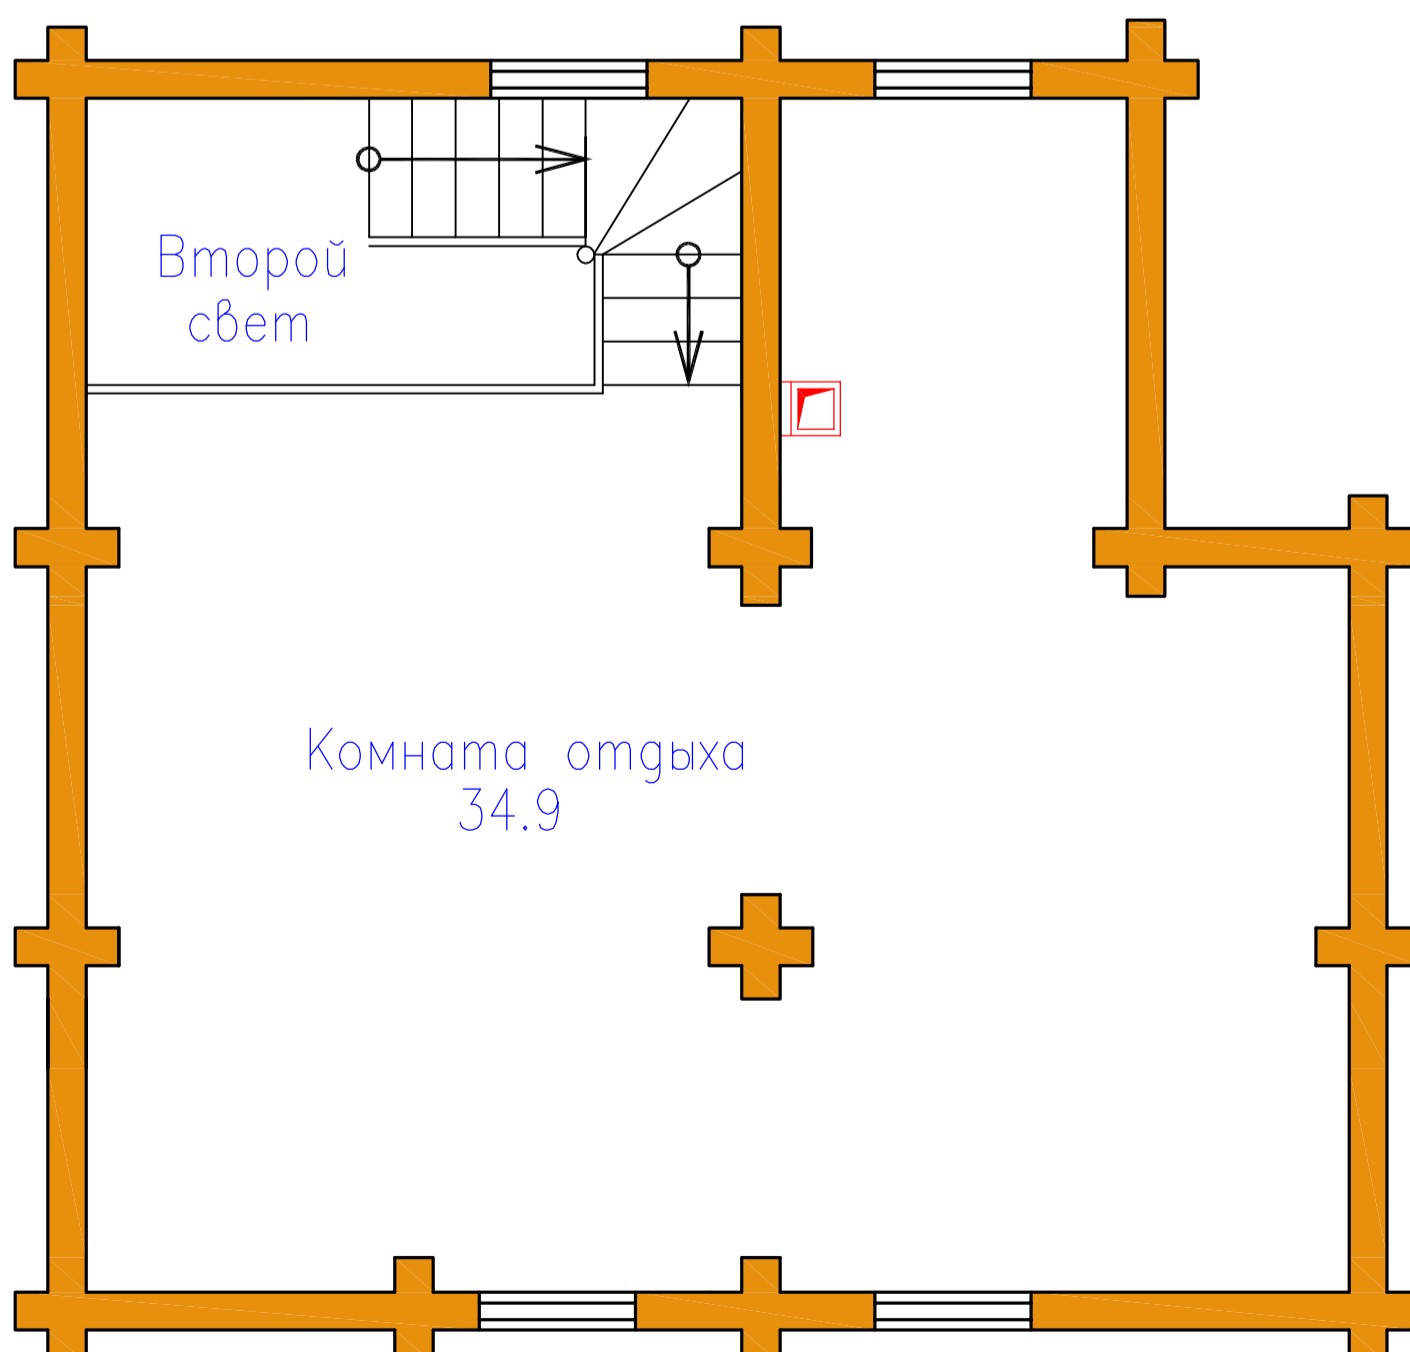

Баня "Алеша Попович"

Общая площадь – 80.7 кв.м.

План первого этажа

Экспликация помещений

Наименование помещений	Площадь
Комната отдыха	18.2
Парная	4.3
Моечная	11.1
Сан. узел	2.0
Тамбур	5.1
Итого	40.7
Терасса	5.1
Всего	45.8

План второго этажа

Экспликация помещений

Наименование помещений	Площадь
Комната отдыха	34.9
Итого	34.9