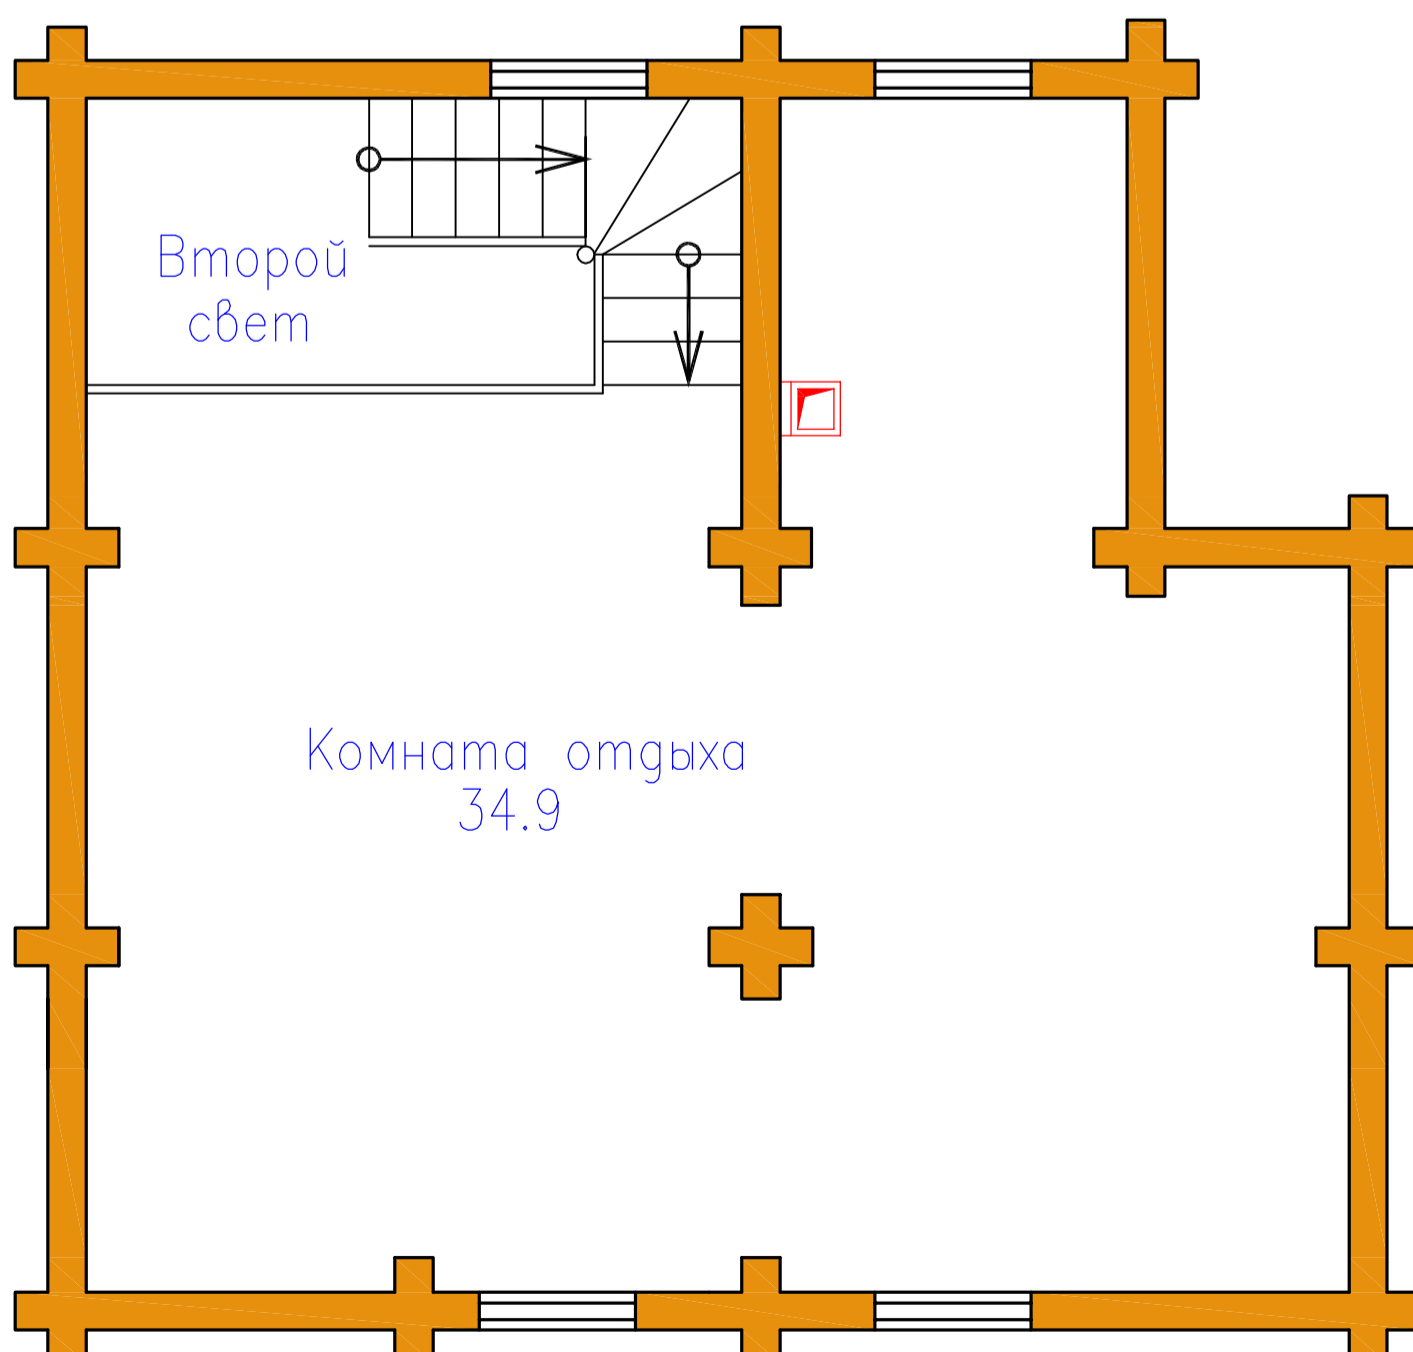

Баня "Алеша Попович"

Общая площадь – 80.7 кв.м.

План первого этажа

Экспликация помещений

Наименование помещений	Площадь
Комната отдыха	18.2
Парная	4.3
Моечная	11.1
Сан. узел	2.0
Тамбур	5.1
Итого	40.7
Терасса	5.1
Всего	45.8

План второго этажа

Экспликация помещений

Наименование помещений	Площадь
Комната отдыха	34.9
Итого	34.9