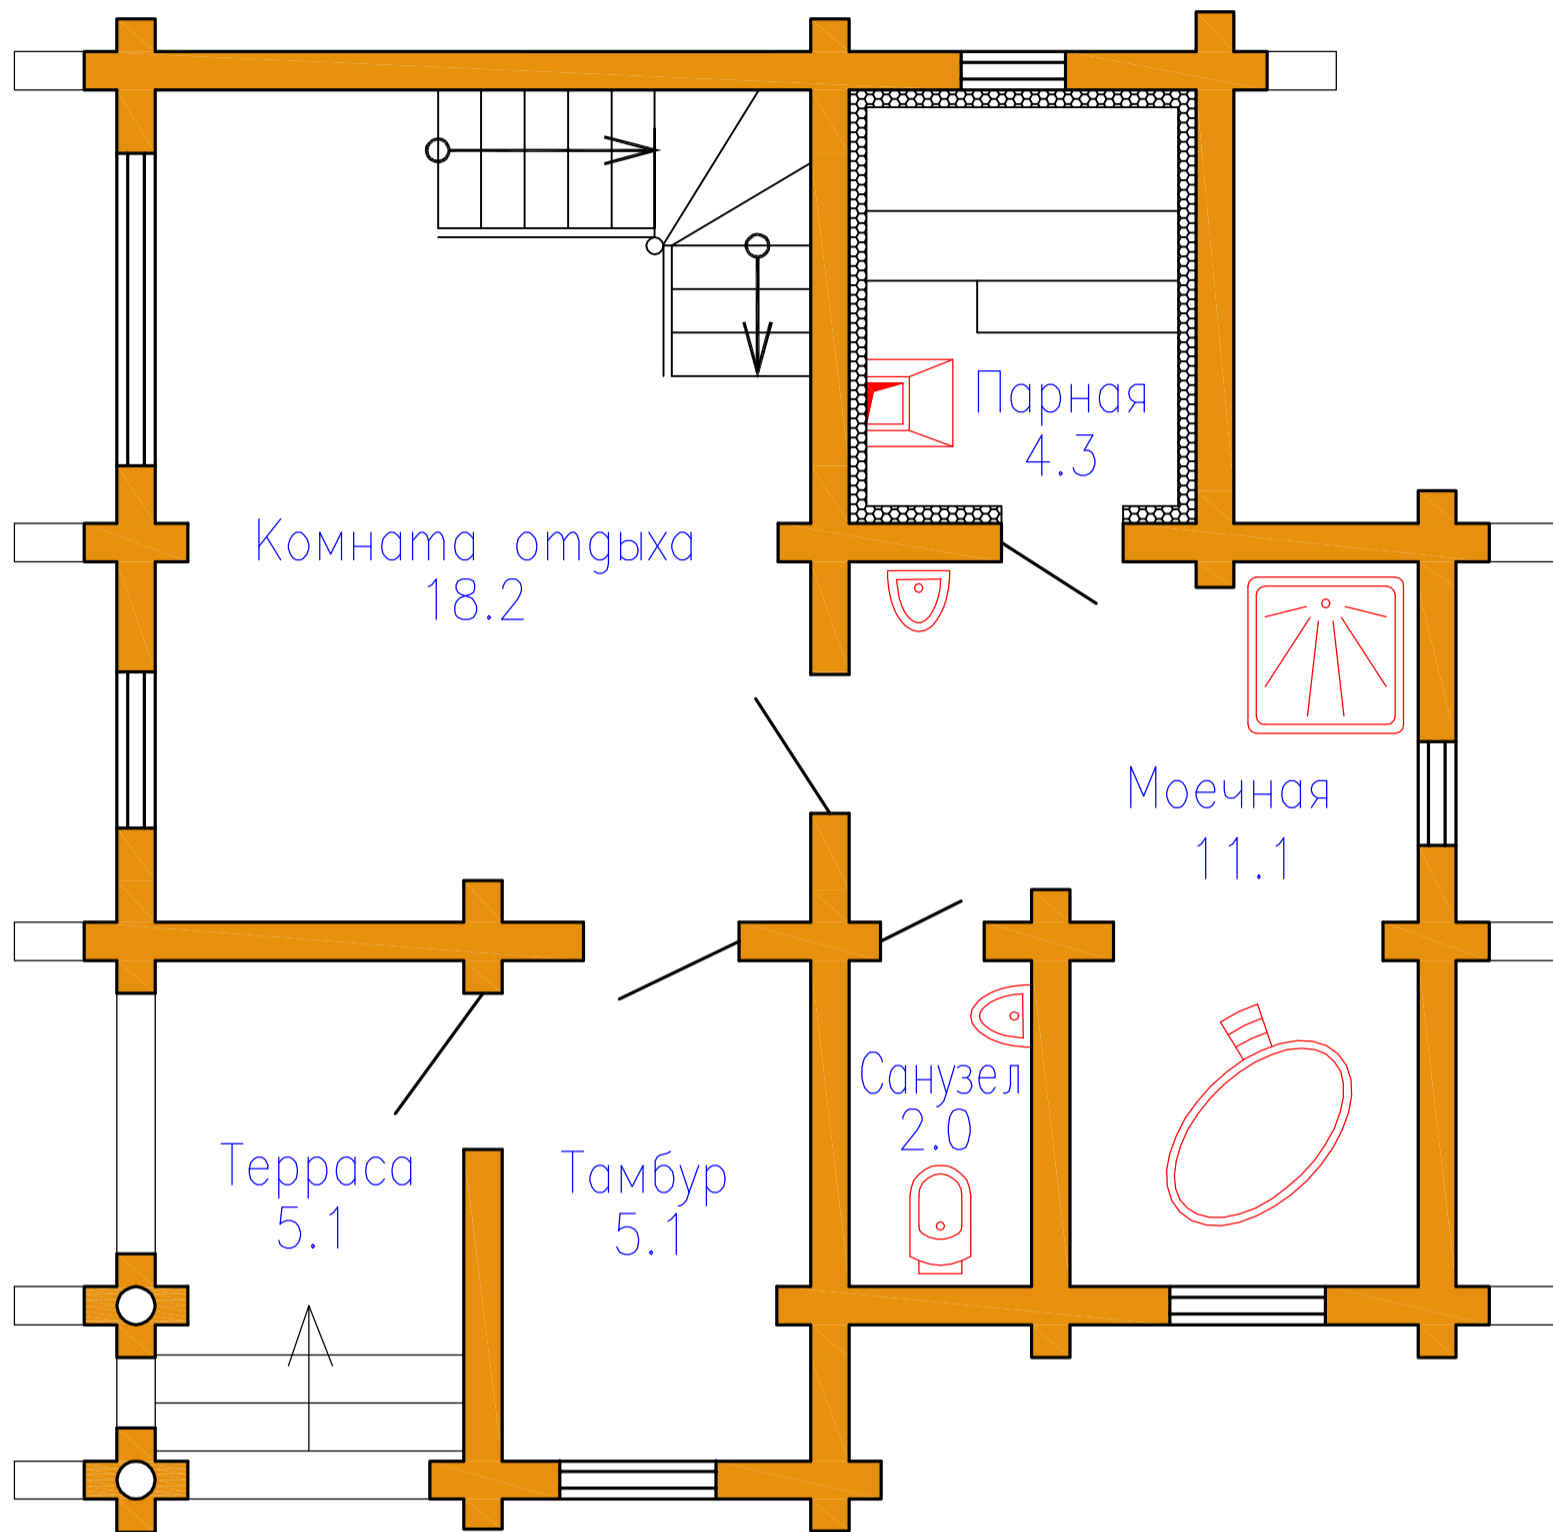

Баня "Алеша Попович"

Общая площадь – 80.7 кв.м.

План первого этажа

Экспликация помещений

Наименование помещений	Площадь
Комната отдыха	18.2
Парная	4.3
Моечная	11.1
Сан. узел	2.0
Тамбур	5.1
Итого	40.7
Терасса	5.1
Всего	45.8

План второго этажа

Экспликация помещений

Наименование помещений	Площадь
Комната отдыха	34.9
Итого	34.9