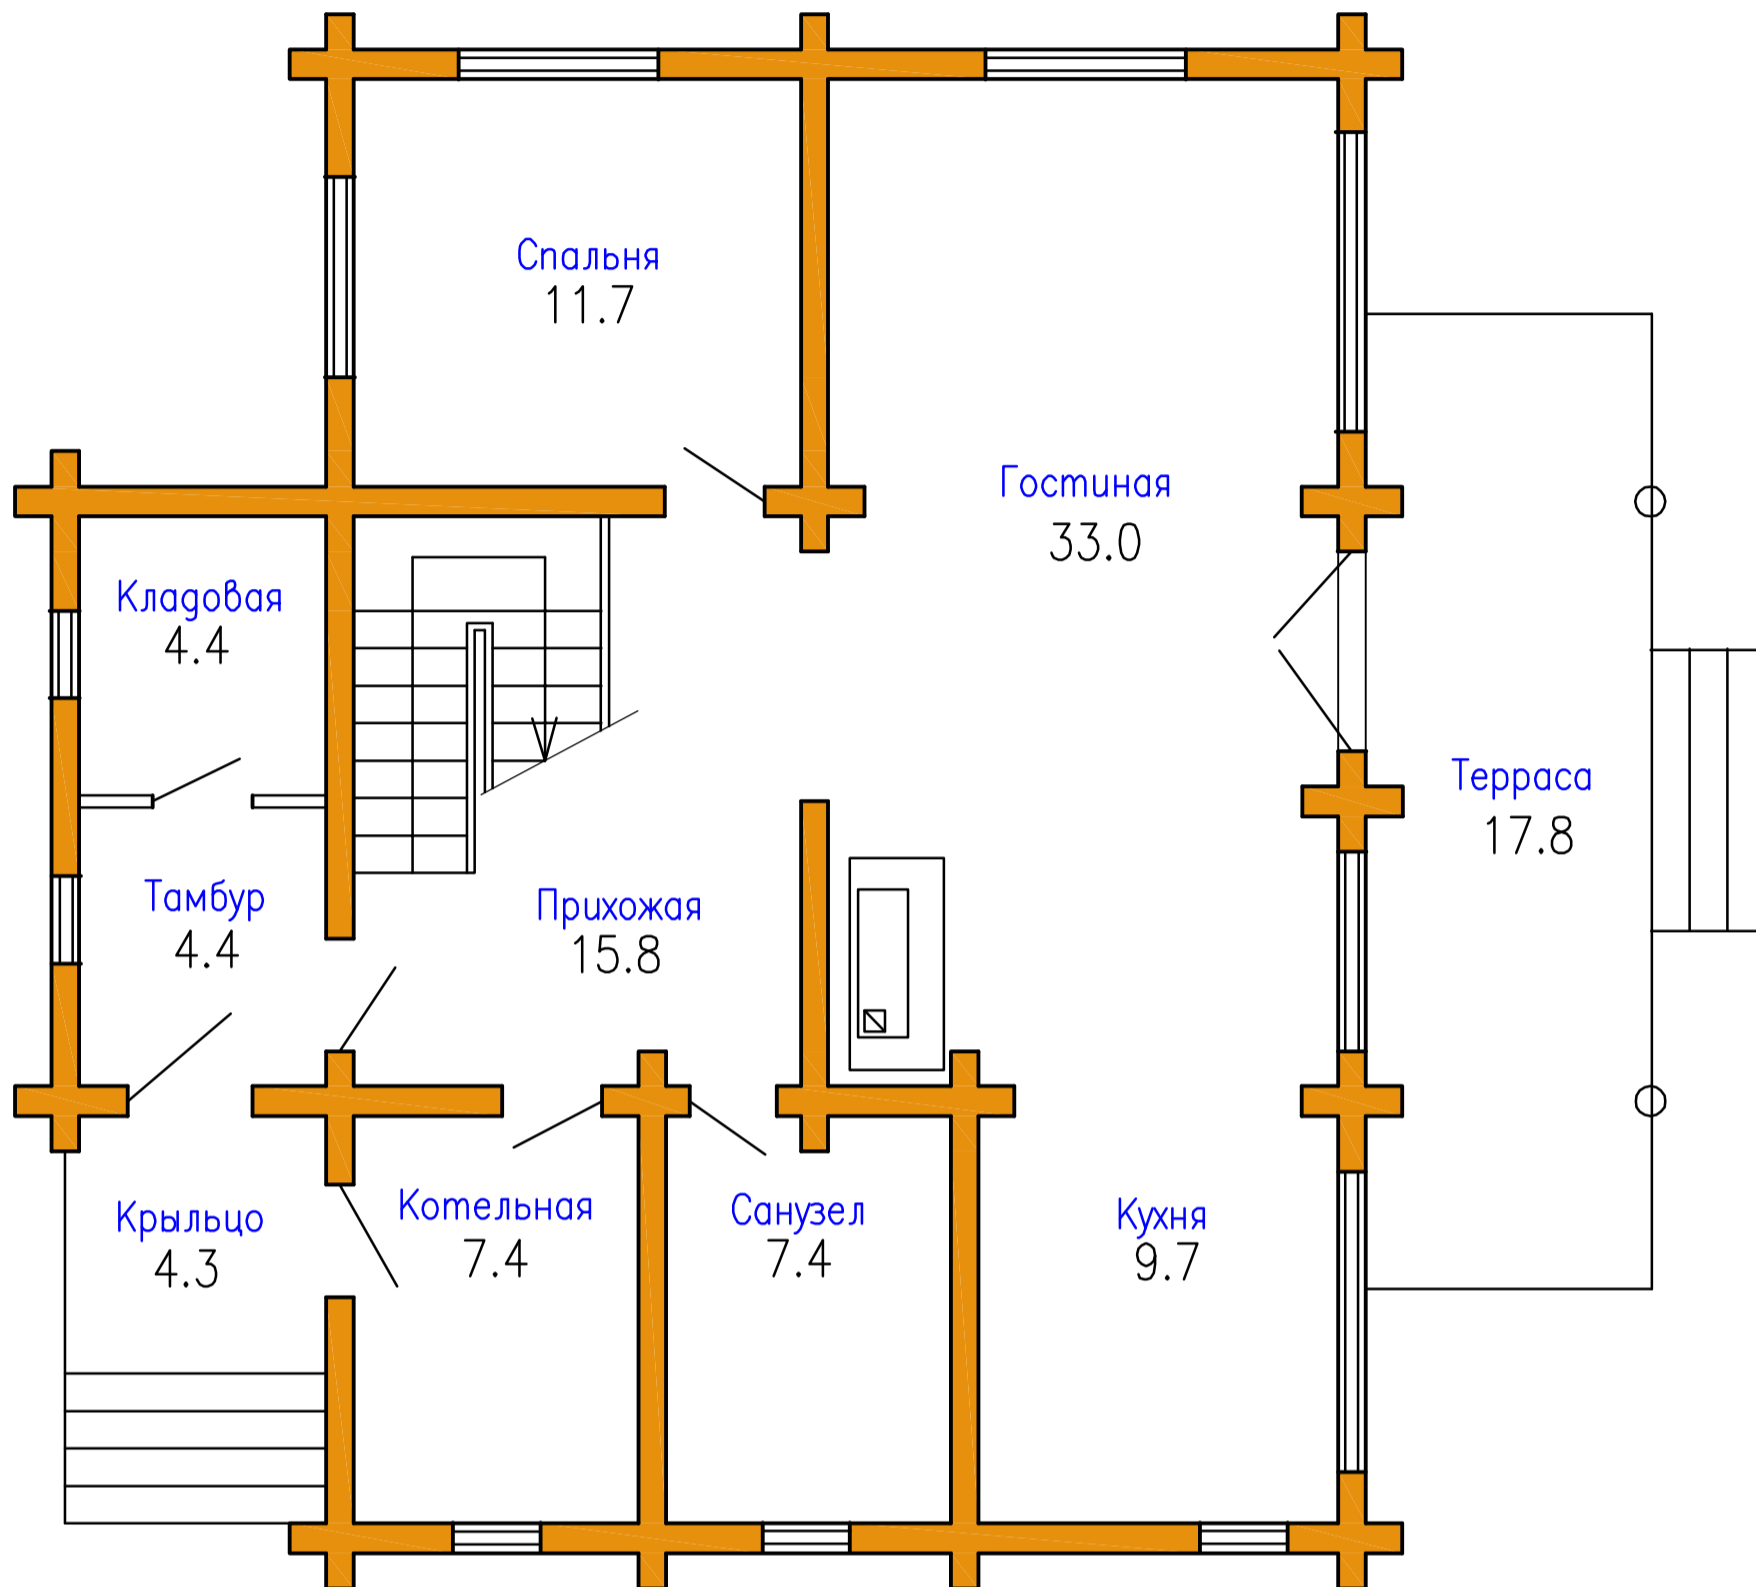

Палас

Общая площадь 220.3 кв.м.

План первого этажа

Экспликация помещений

Наименование	Площ.
Тамбур	4.4
Прихожая	15.8
Санузел	7.4
Кухня	9.7
Гостиная	33.0
Спальня	11.7
Кладовая	4.4
	86.4
Терраса	17.8
Котельная	7.4
Крыльцо	4.3
	115.9

План второго этажа

Экспликация помещений

Наименование	Площ.
Спальня 1	11.7
Санузел	7.4
Спальня 2	14.9
Спальня 3	17.4
Спальня 4	13.3
Холл	19.8
Кладовая	2.1
	86.6
Балкон	17.8
	104.4