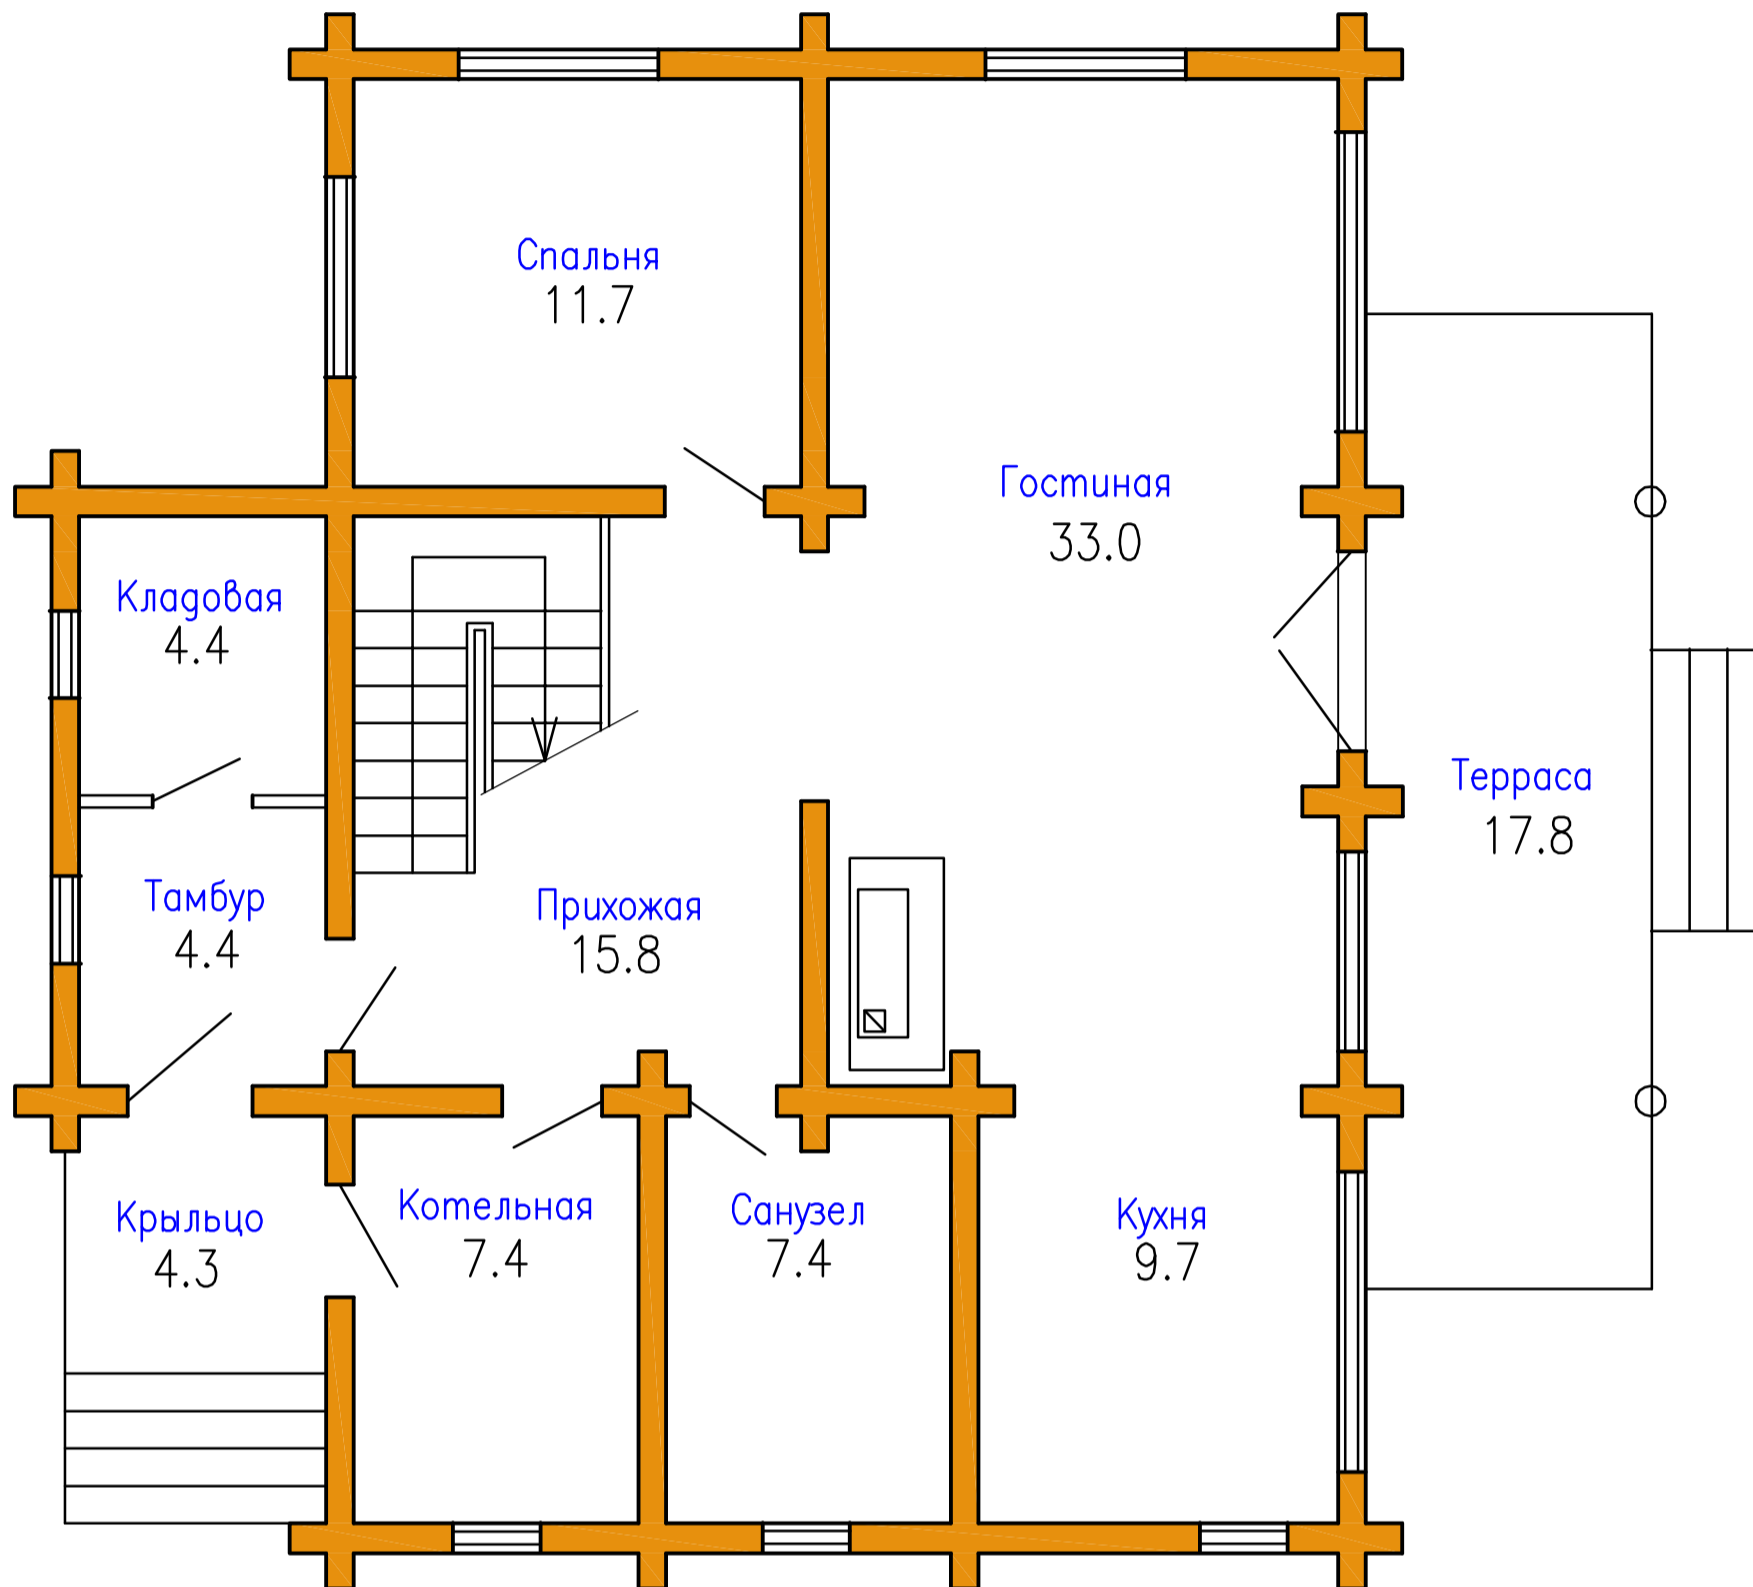

# Палас

Общая площадь 220.3 кв.м.

План первого этажа

Экспликация помещений

Наименование	Площ.
Тамбур	4.4
Прихожая	15.8
Санузел	7.4
Кухня	9.7
Гостиная	33.0
Спальня	11.7
Кладовая	4.4
	86.4
Терраса	17.8
Котельная	7.4
Крыльцо	4.3
	115.9

План второго этажа

Экспликация помещений

Наименование	Площ.
Спальня 1	11.7
Санузел	7.4
Спальня 2	14.9
Спальня 3	17.4
Спальня 4	13.3
Холл	19.8
Кладовая	2.1
	86.6
Балкон	17.8
	104.4