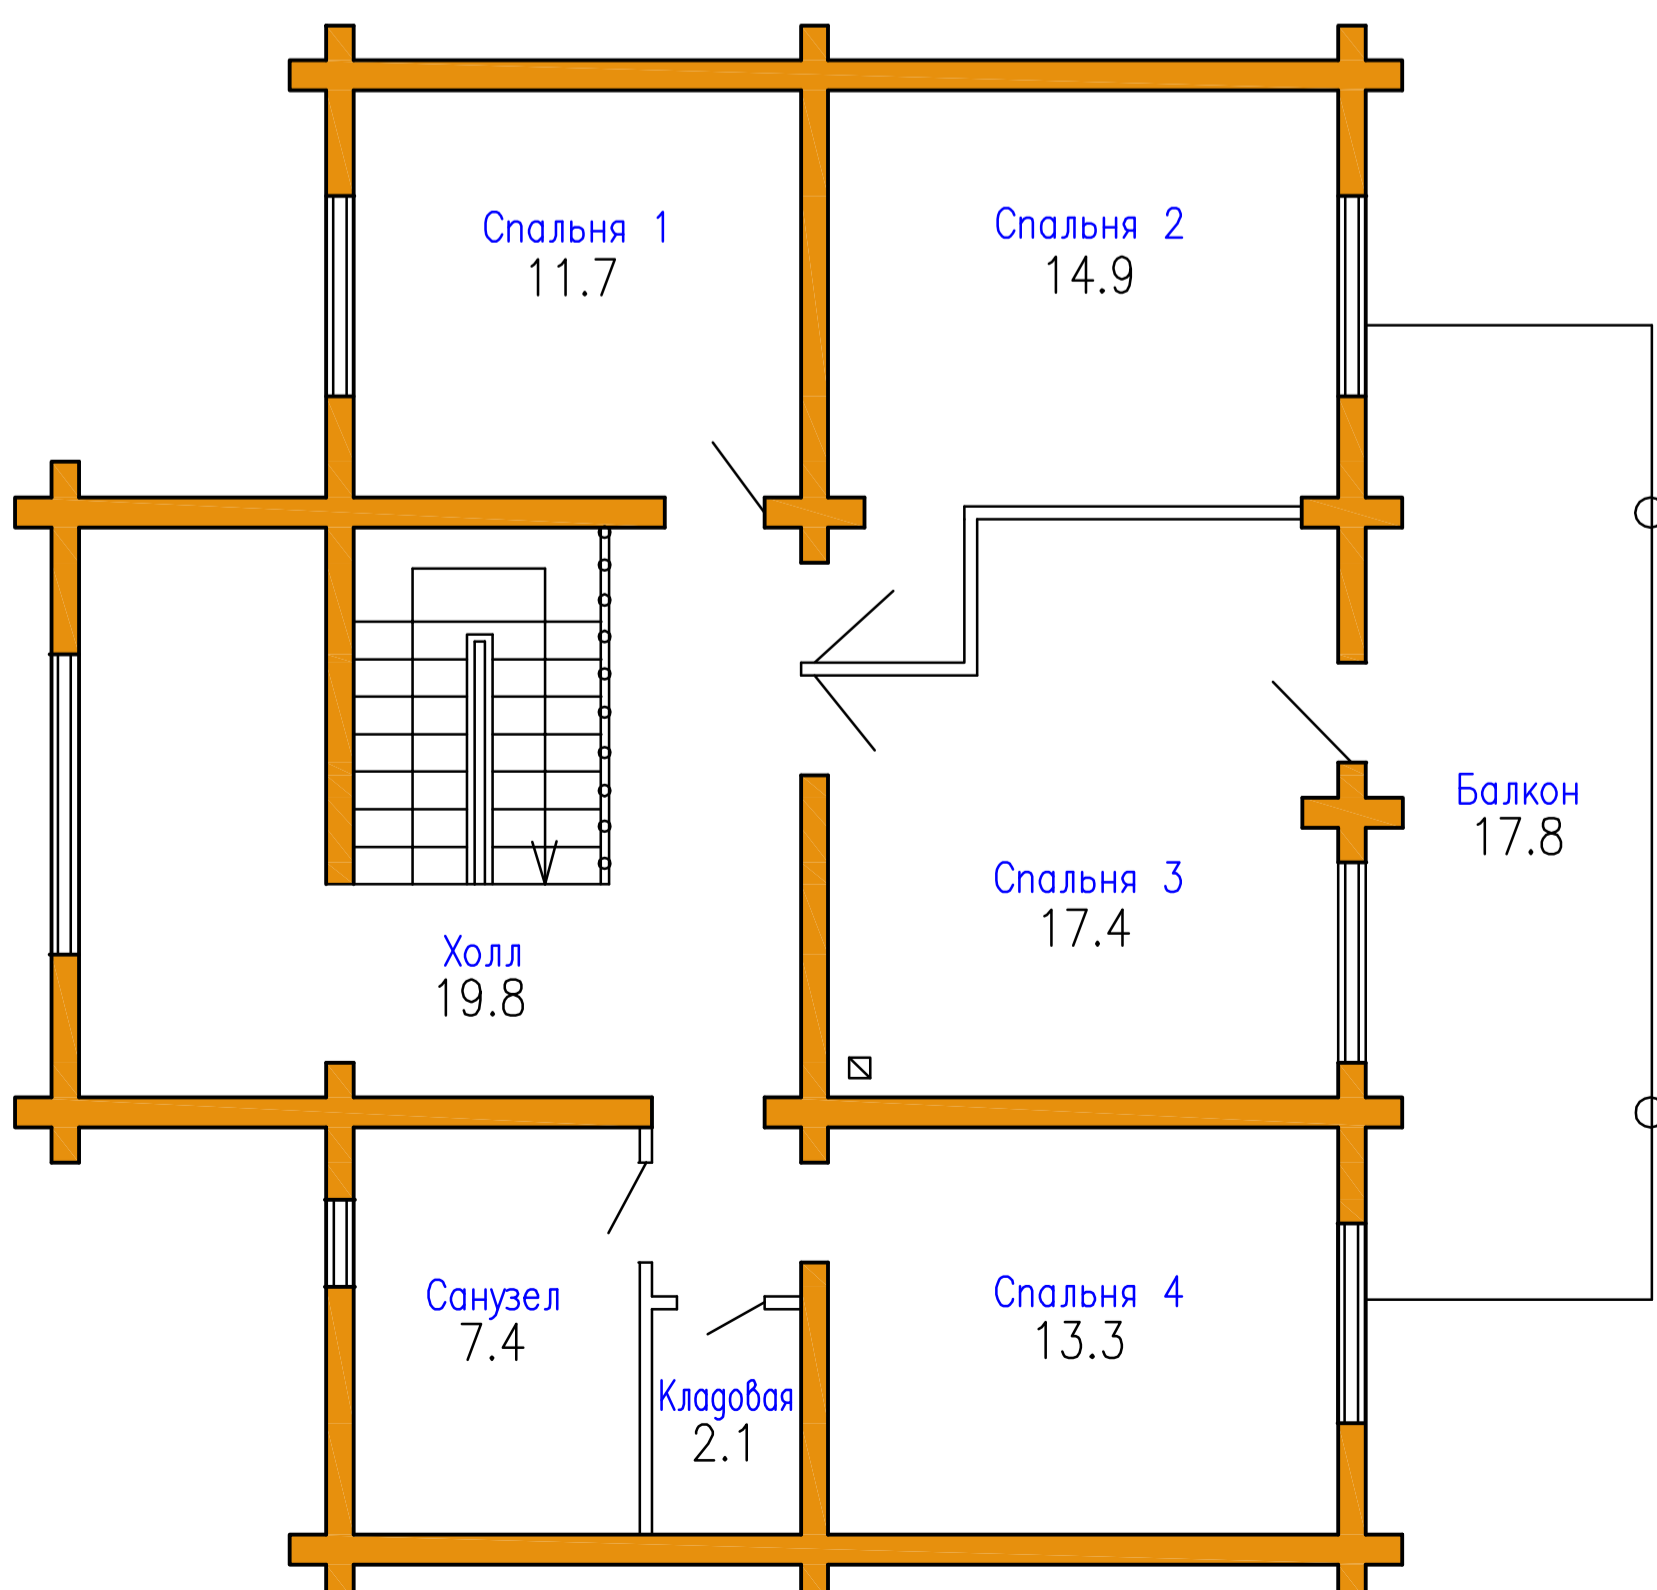

Палас

Общая площадь 220.3 кв.м.

План первого этажа

Экспликация помещений

Наименование	Площ.
Тамбур	4.4
Прихожая	15.8
Санузел	7.4
Кухня	9.7
Гостиная	33.0
Спальня	11.7
Кладовая	4.4
	86.4
Терраса	17.8
Котельная	7.4
Крыльцо	4.3
	115.9

План второго этажа

Экспликация помещений

Наименование	Площ.
Спальня 1	11.7
Санузел	7.4
Спальня 2	14.9
Спальня 3	17.4
Спальня 4	13.3
Холл	19.8
Кладовая	2.1
	86.6
Балкон	17.8
	104.4