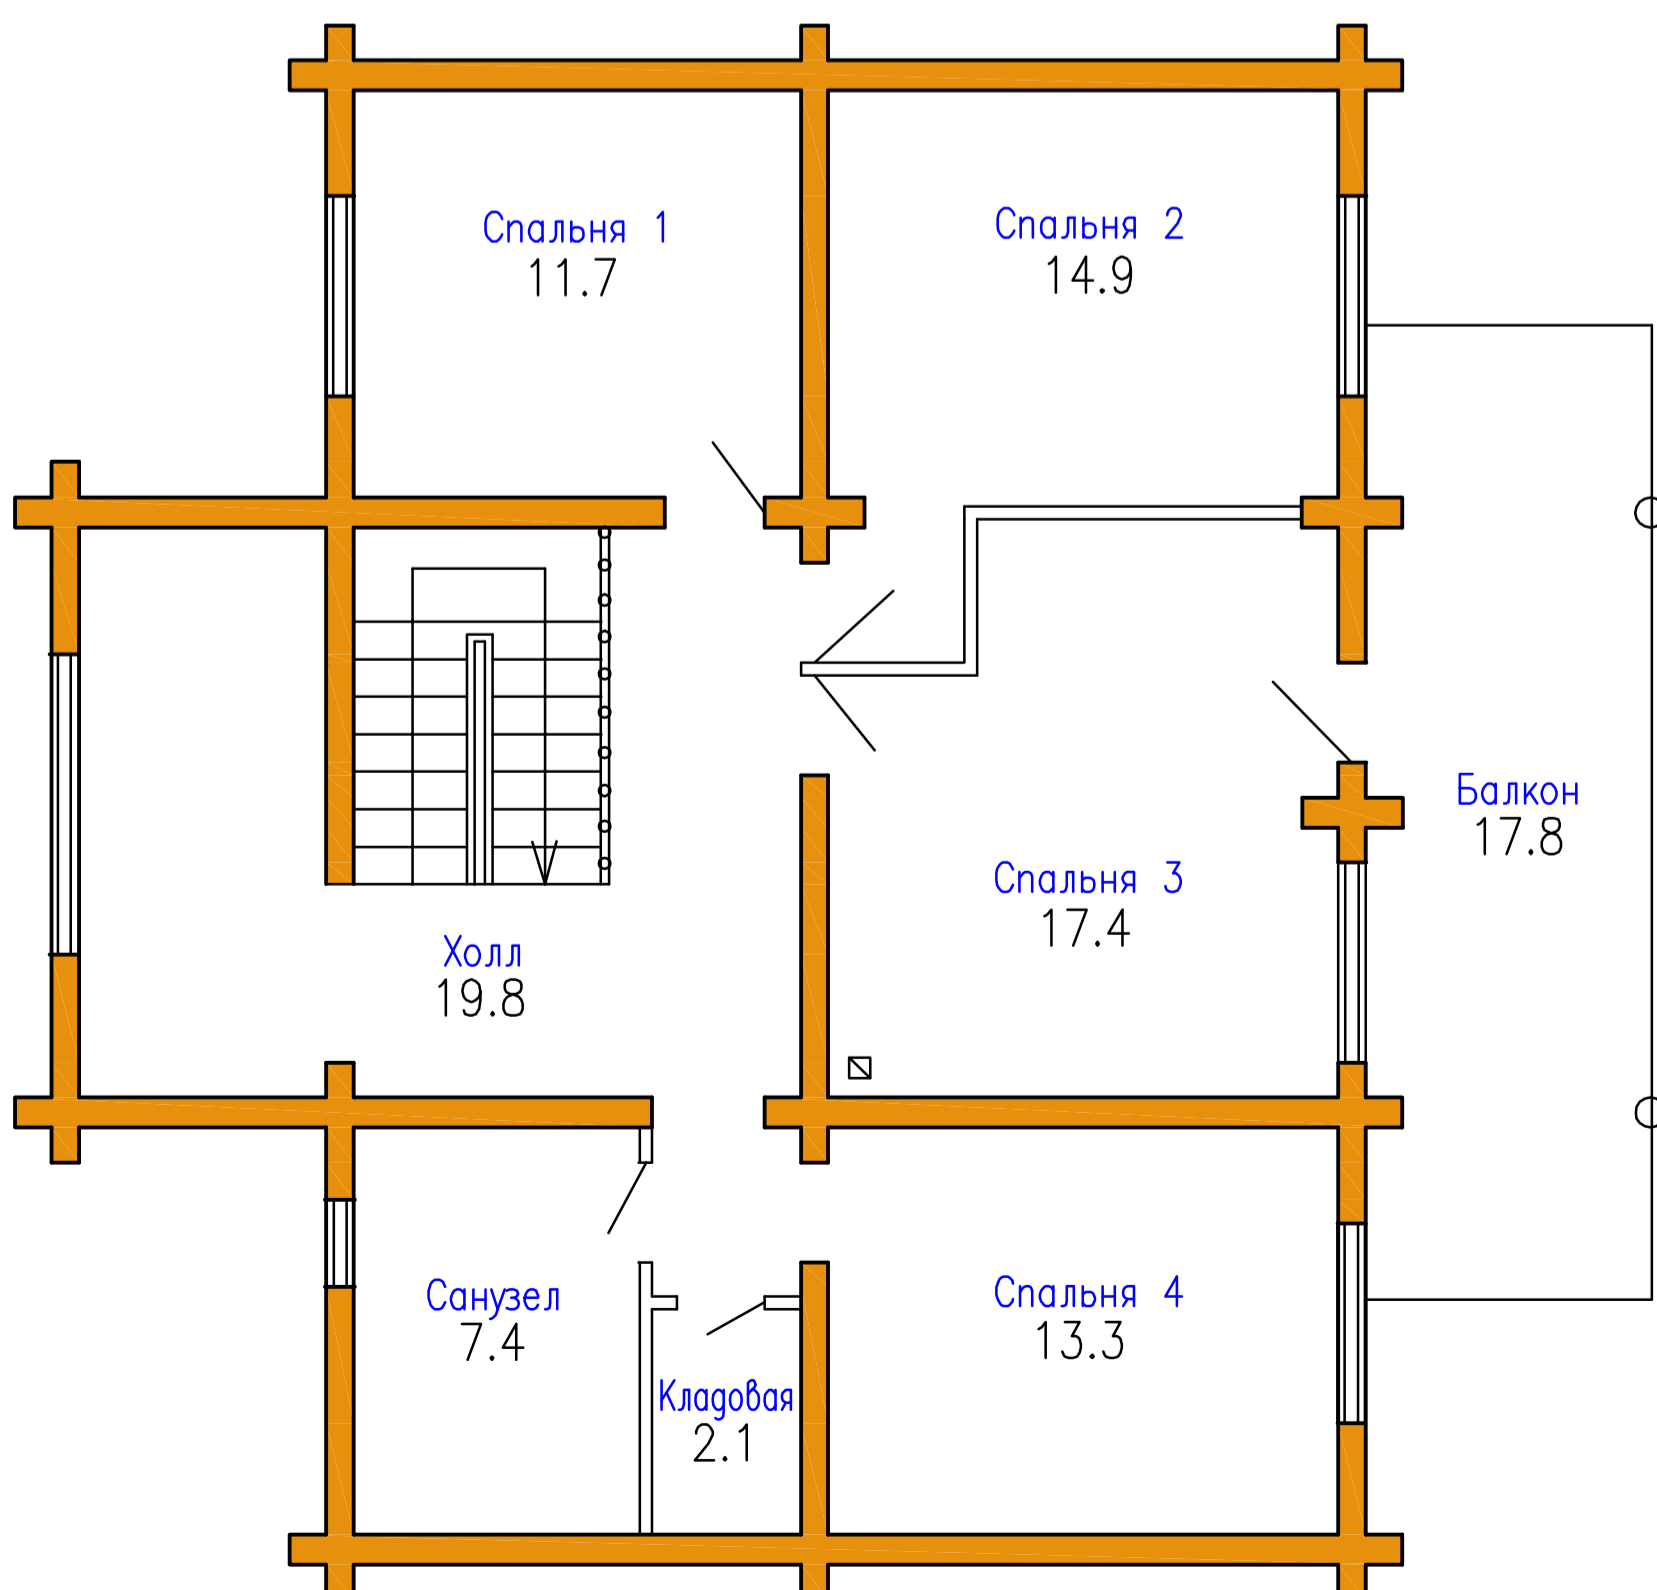

# Палас

Общая площадь 220.3 кв.м.

План первого этажа

Экспликация помещений

Наименование	Площ.
Тамбур	4.4
Прихожая	15.8
Санузел	7.4
Кухня	9.7
Гостиная	33.0
Спальня	11.7
Кладовая	4.4
	86.4
Терраса	17.8
Котельная	7.4
Крыльцо	4.3
	115.9

План второго этажа

Экспликация помещений

Наименование	Площ.
Спальня 1	11.7
Санузел	7.4
Спальня 2	14.9
Спальня 3	17.4
Спальня 4	13.3
Холл	19.8
Кладовая	2.1
	86.6
Балкон	17.8
	104.4