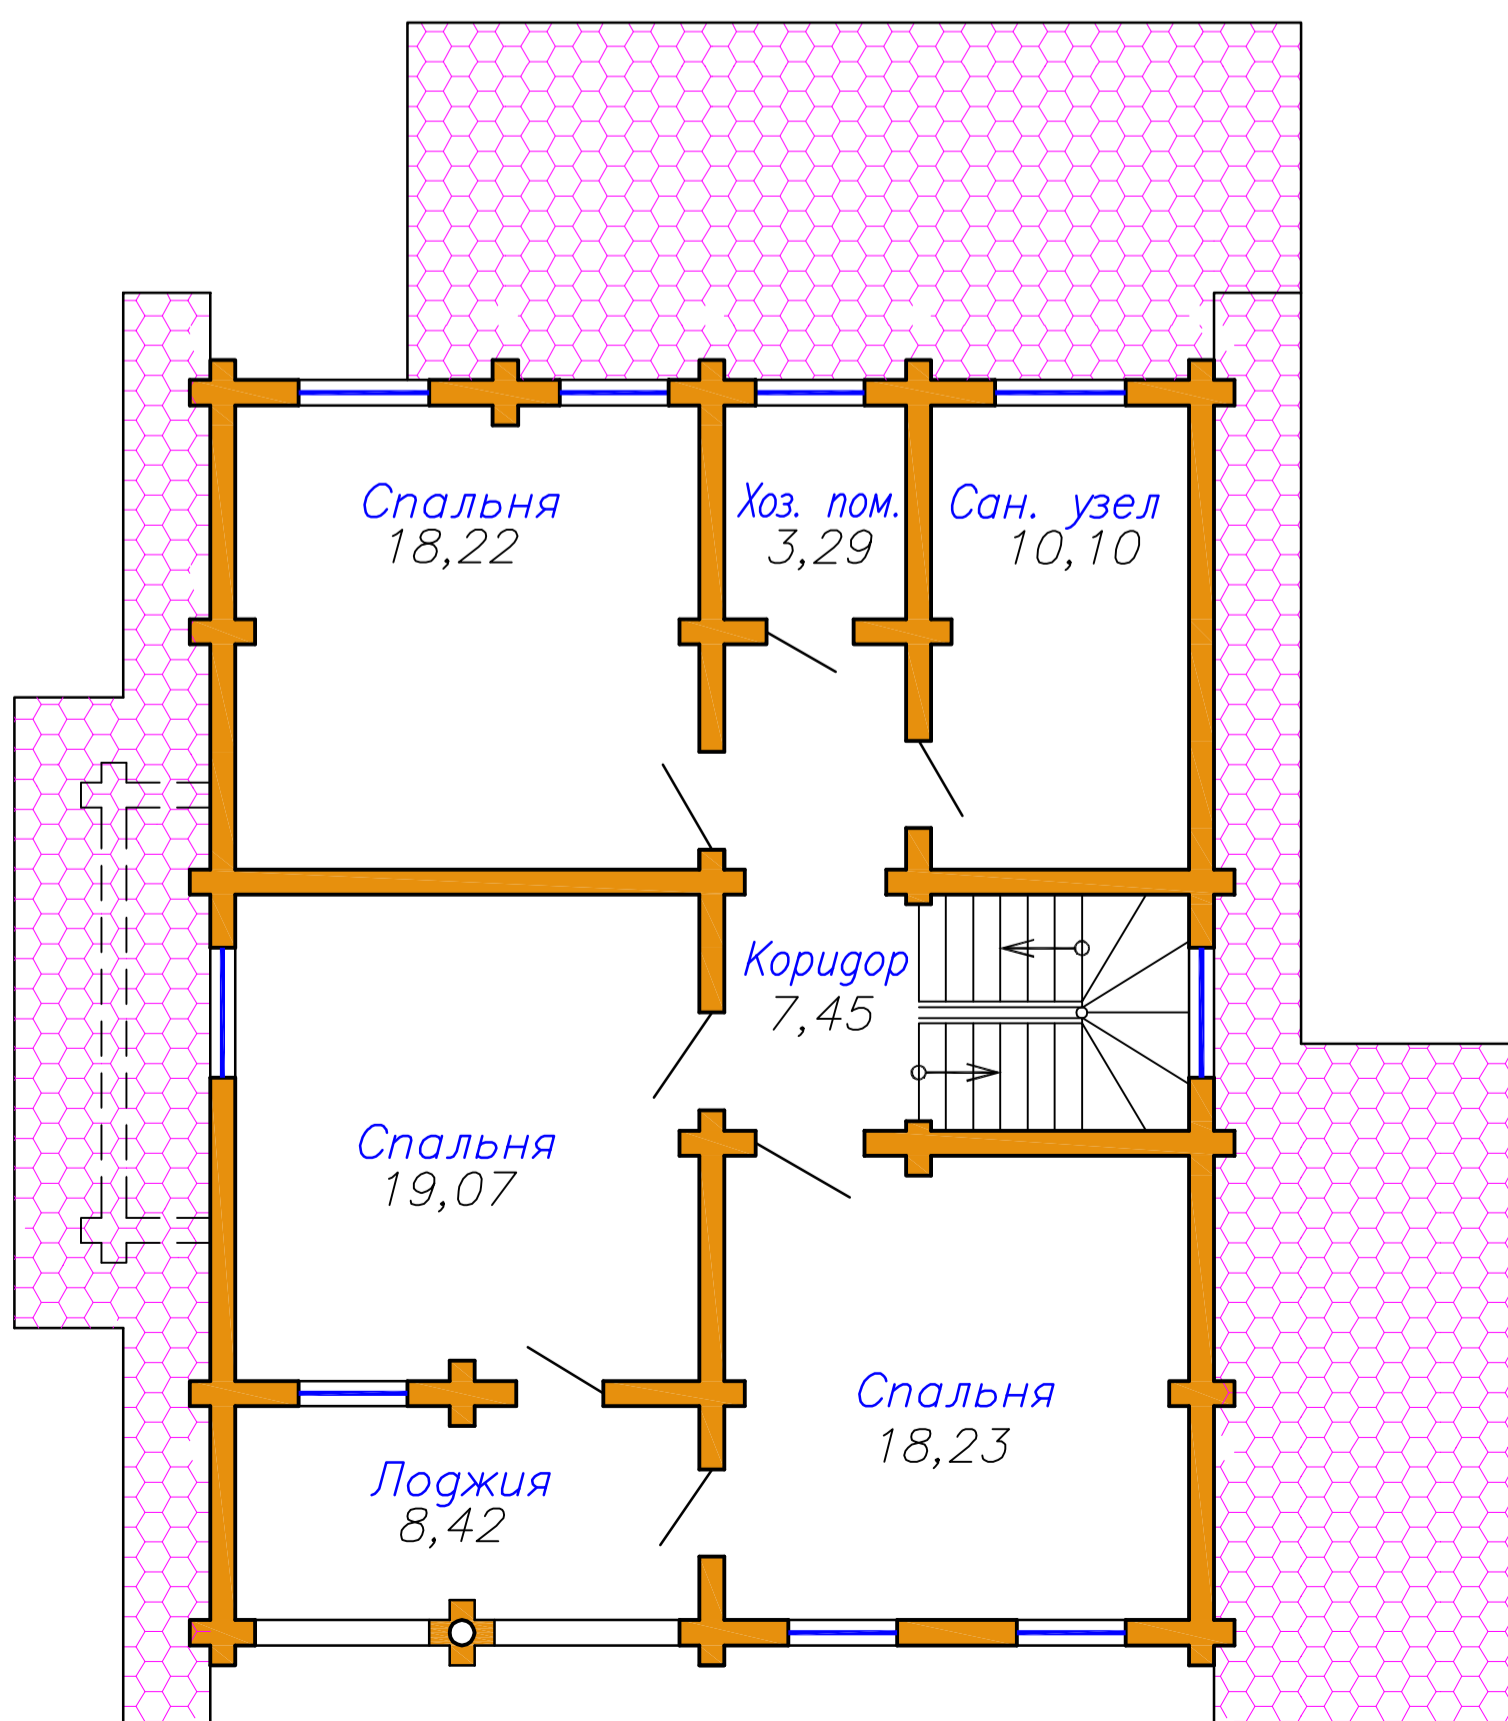

Золотой орех

Общая площадь – 198,4 кв.м.

План первого этажа

Экспликация помещений

Наименование	Площадь, м ²
Прихожая	4,67
Холл	16,39
Гостиная	32,57
Кухня–столовая	18,54
Сан. узел	4,89
Хоз. помещение	4,70
	81,80
Крыльцо	1,70
Терраса	8,42
Котельная	5,48
Терраса	8,37
Терраса	7,83
	113,60

План второго этажа

Экспликация помещений

Наименование	Площадь, м ²
Коридор	7,45
Хоз. помещение	3,29
Спальня	18,22
Спальня	19,07
Спальня	18,23
Сан. узел	10,10
	76,38
Лоджия	8,42
	84,80