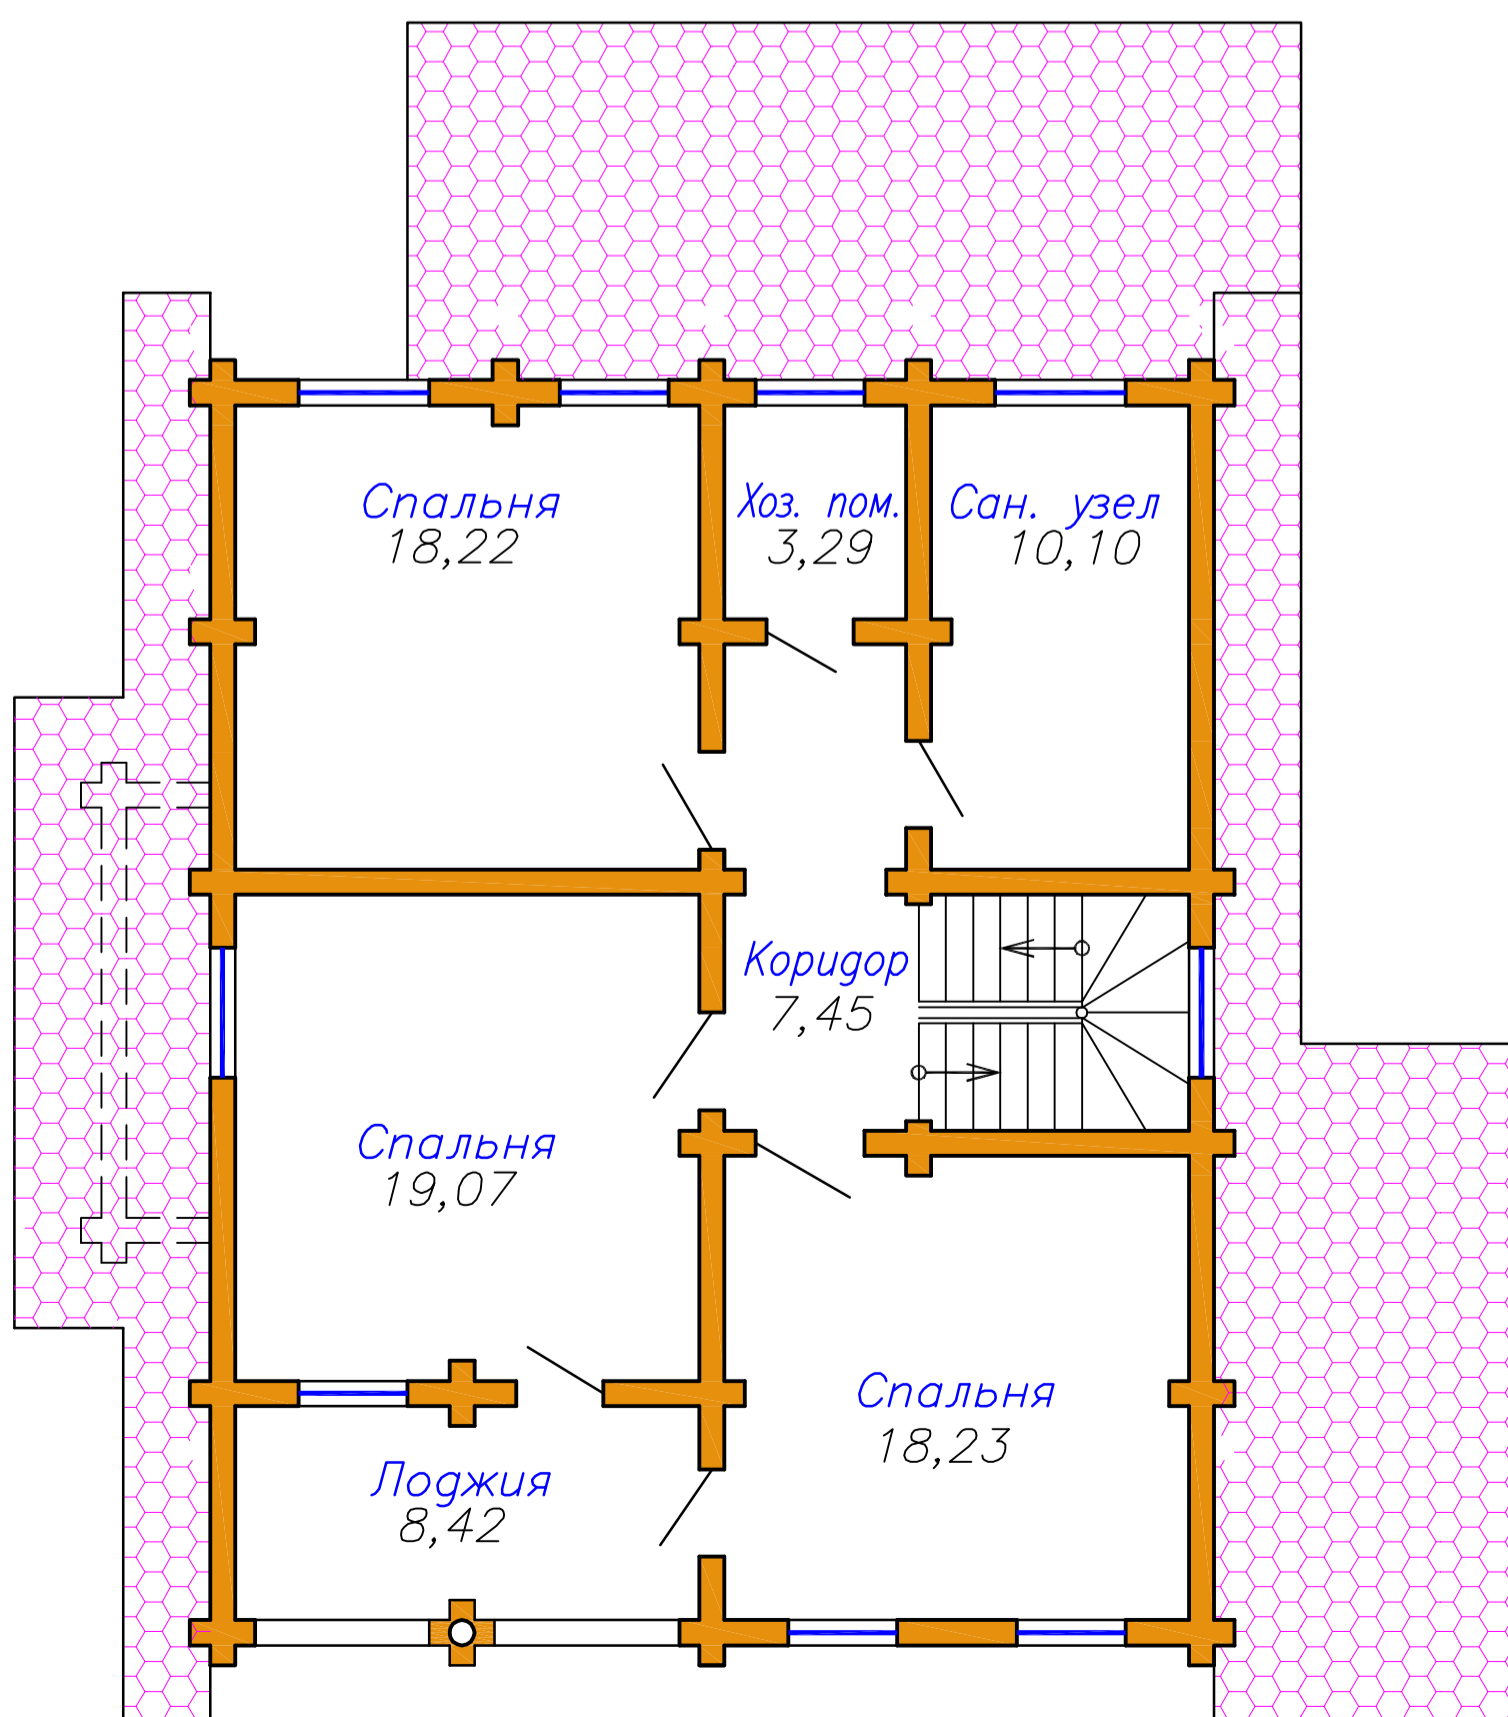

# Золотой орех

Общая площадь – 198,4 кв.м.

План первого этажа

Экспликация помещений

Наименование	Площадь, м <sup>2</sup>
Прихожая	4,67
Холл	16,39
Гостиная	32,57
Кухня–столовая	18,54
Сан. узел	4,89
Хоз. помещение	4,70
	<b>81,80</b>
Крыльцо	1,70
Терраса	8,42
Котельная	5,48
Терраса	8,37
Терраса	7,83
	<b>113,60</b>

План второго этажа

Экспликация помещений

Наименование	Площадь, м <sup>2</sup>
Коридор	7,45
Хоз. помещение	3,29
Спальня	18,22
Спальня	19,07
Спальня	18,23
Сан. узел	10,10
	<b>76,38</b>
Лоджия	8,42
	<b>84,80</b>