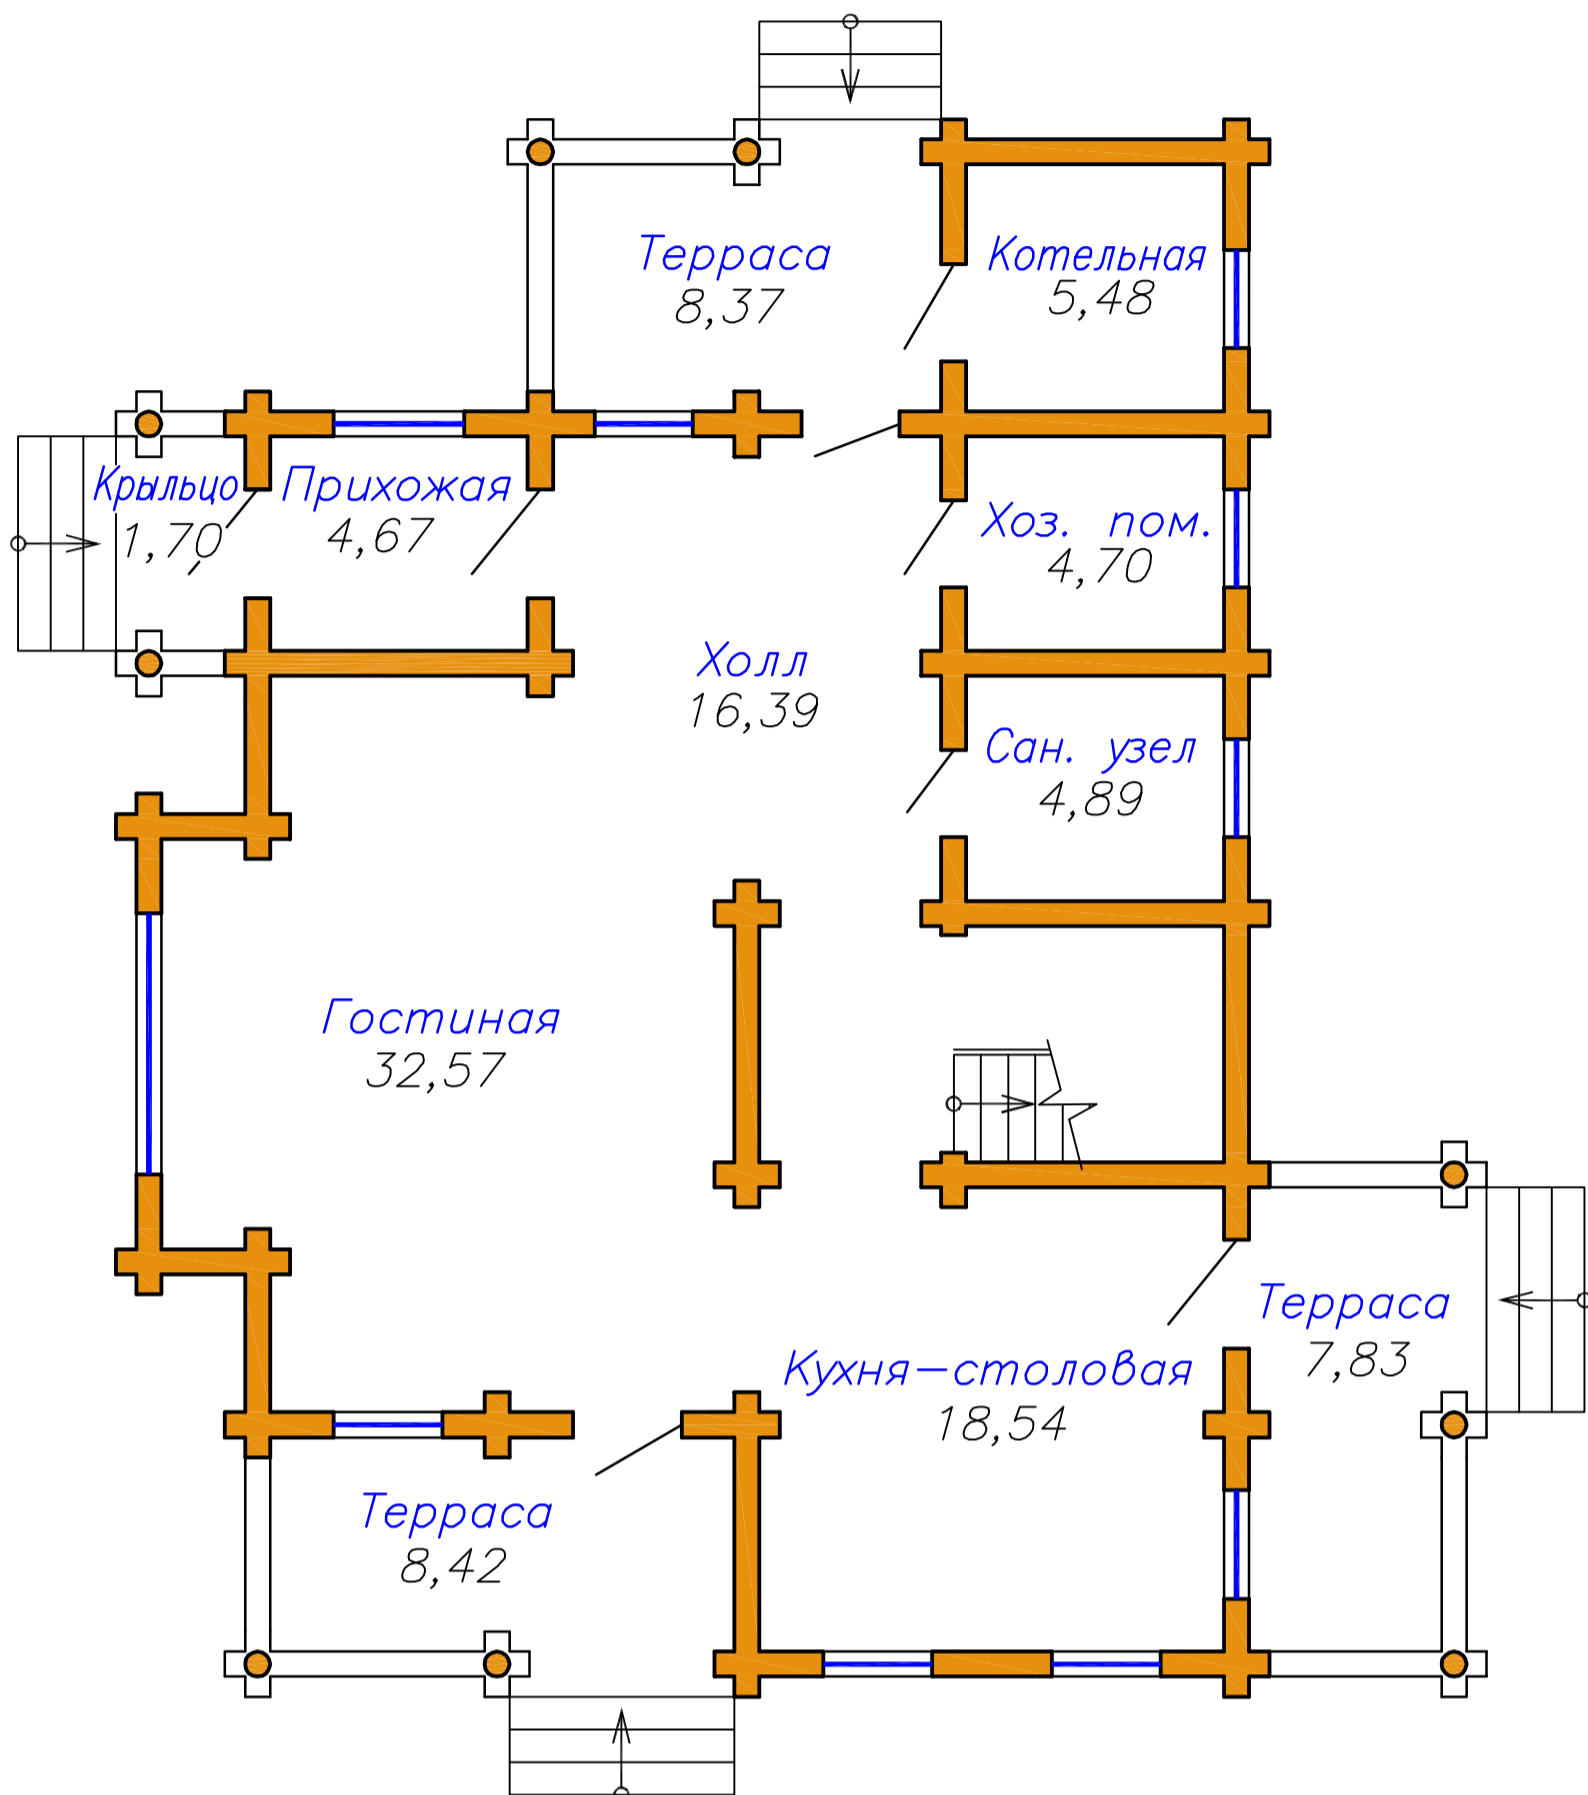

# Золотой орех

Общая площадь – 198,4 кв.м.

План первого этажа

Экспликация помещений

Наименование	Площадь, м <sup>2</sup>
Прихожая	4,67
Холл	16,39
Гостиная	32,57
Кухня–столовая	18,54
Сан. узел	4,89
Хоз. помещение	4,70
	<b>81,80</b>
Крыльцо	1,70
Терраса	8,42
Котельная	5,48
Терраса	8,37
Терраса	7,83
	<b>113,60</b>

План второго этажа

Экспликация помещений

Наименование	Площадь, м <sup>2</sup>
Коридор	7,45
Хоз. помещение	3,29
Спальня	18,22
Спальня	19,07
Спальня	18,23
Сан. узел	10,10
	<b>76,38</b>
Лоджия	8,42
	<b>84,80</b>