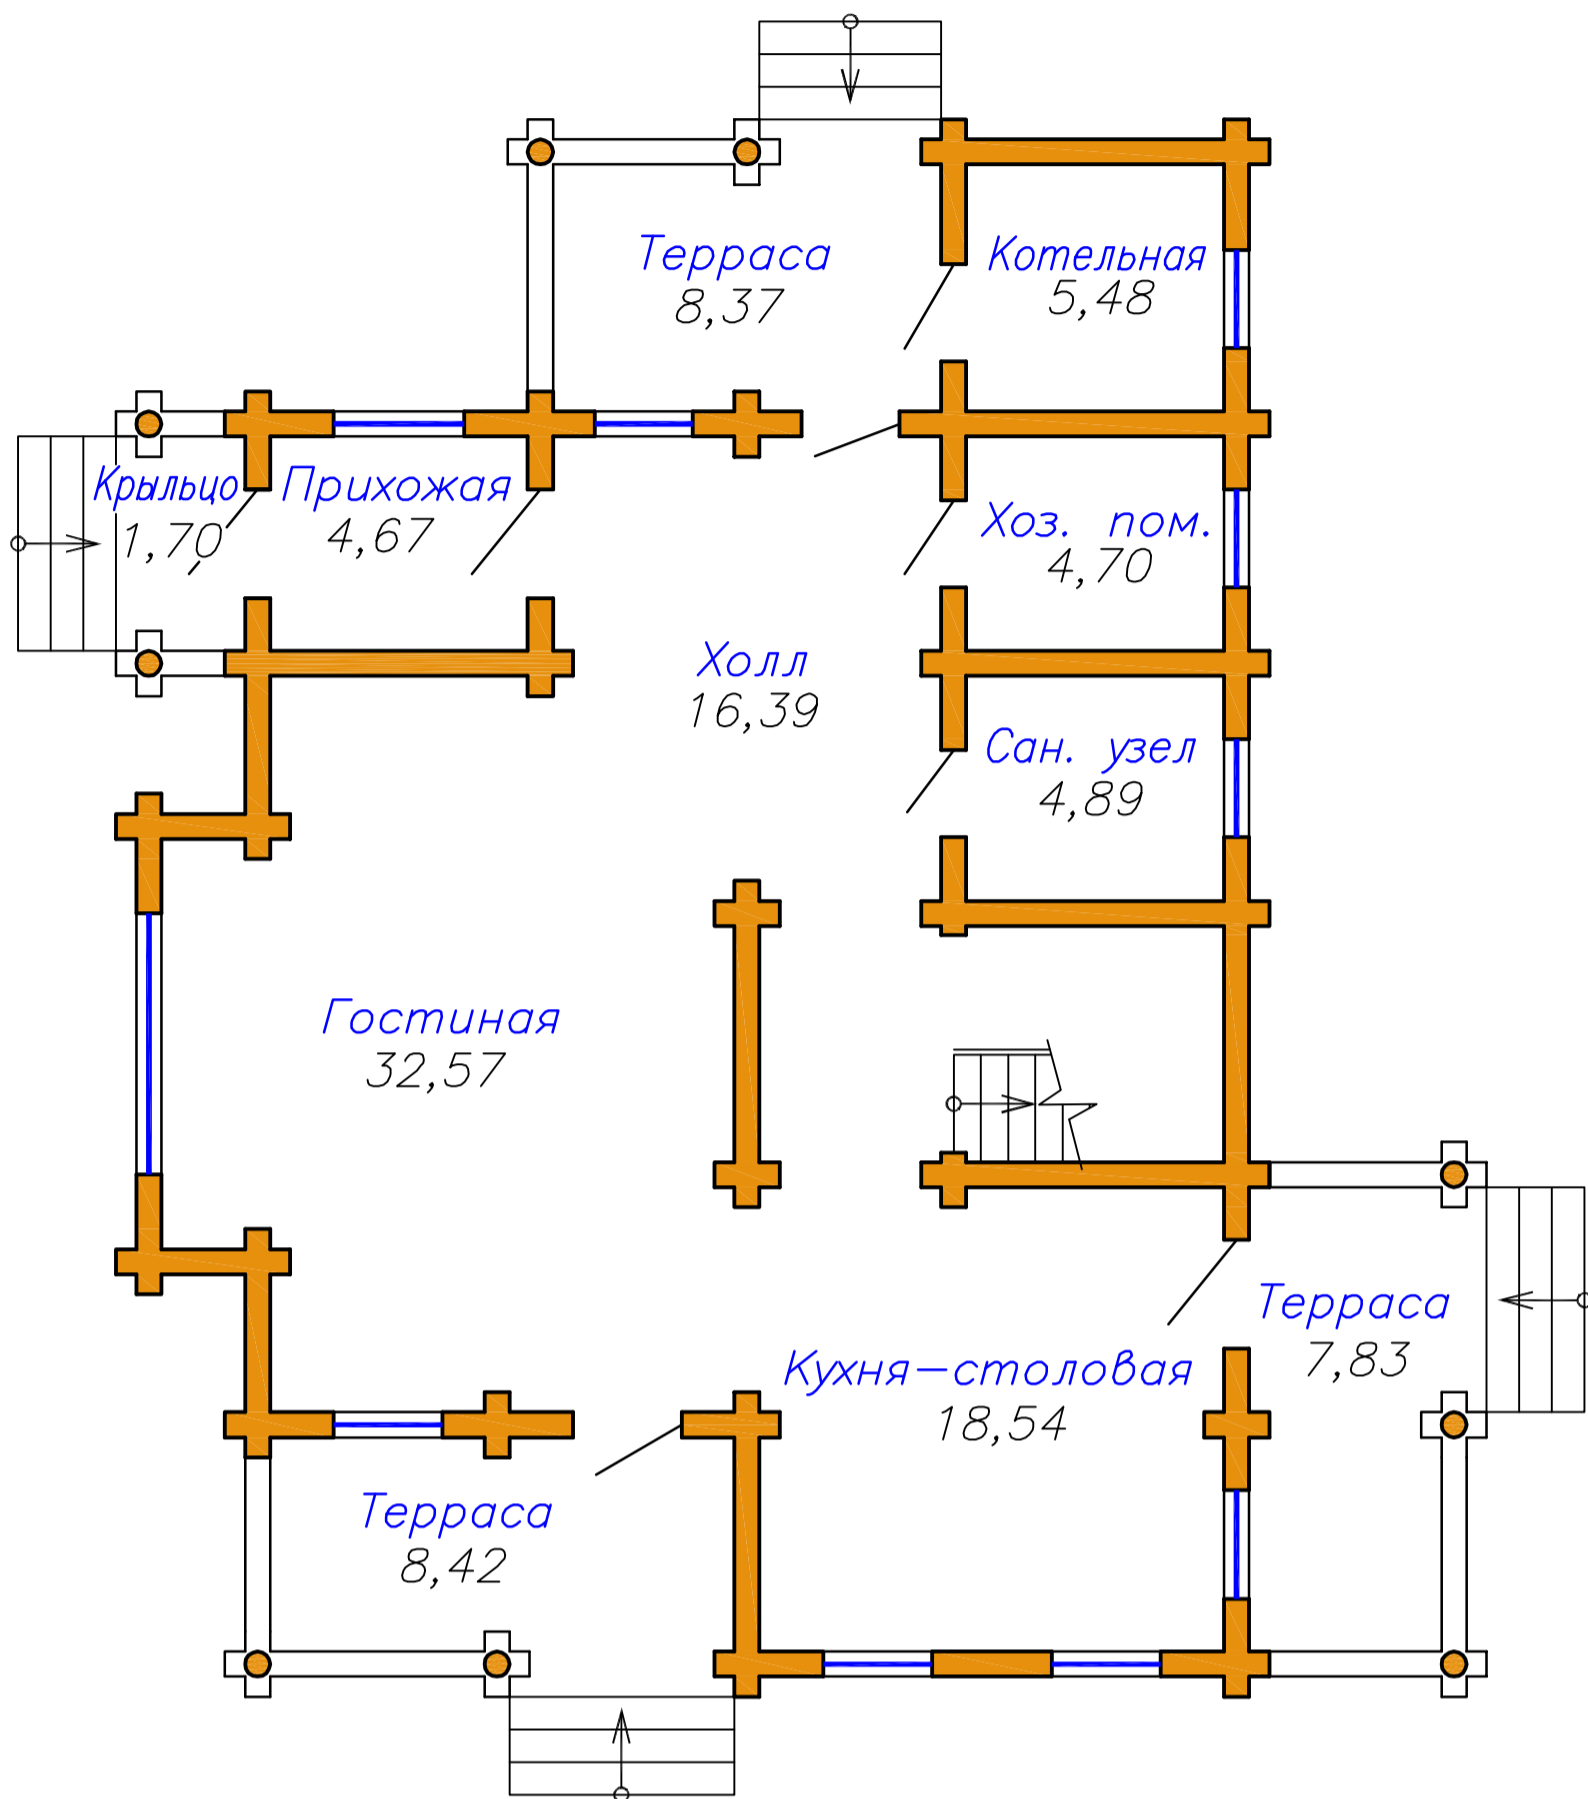

Золотой орех

Общая площадь – 198,4 кв.м.

План первого этажа

Экспликация помещений

Наименование	Площадь, м ²
Прихожая	4,67
Холл	16,39
Гостиная	32,57
Кухня–столовая	18,54
Сан. узел	4,89
Хоз. помещение	4,70
	81,80
Крыльцо	1,70
Терраса	8,42
Котельная	5,48
Терраса	8,37
Терраса	7,83
	113,60

План второго этажа

Экспликация помещений

Наименование	Площадь, м ²
Коридор	7,45
Хоз. помещение	3,29
Спальня	18,22
Спальня	19,07
Спальня	18,23
Сан. узел	10,10
	76,38
Лоджия	8,42
	84,80