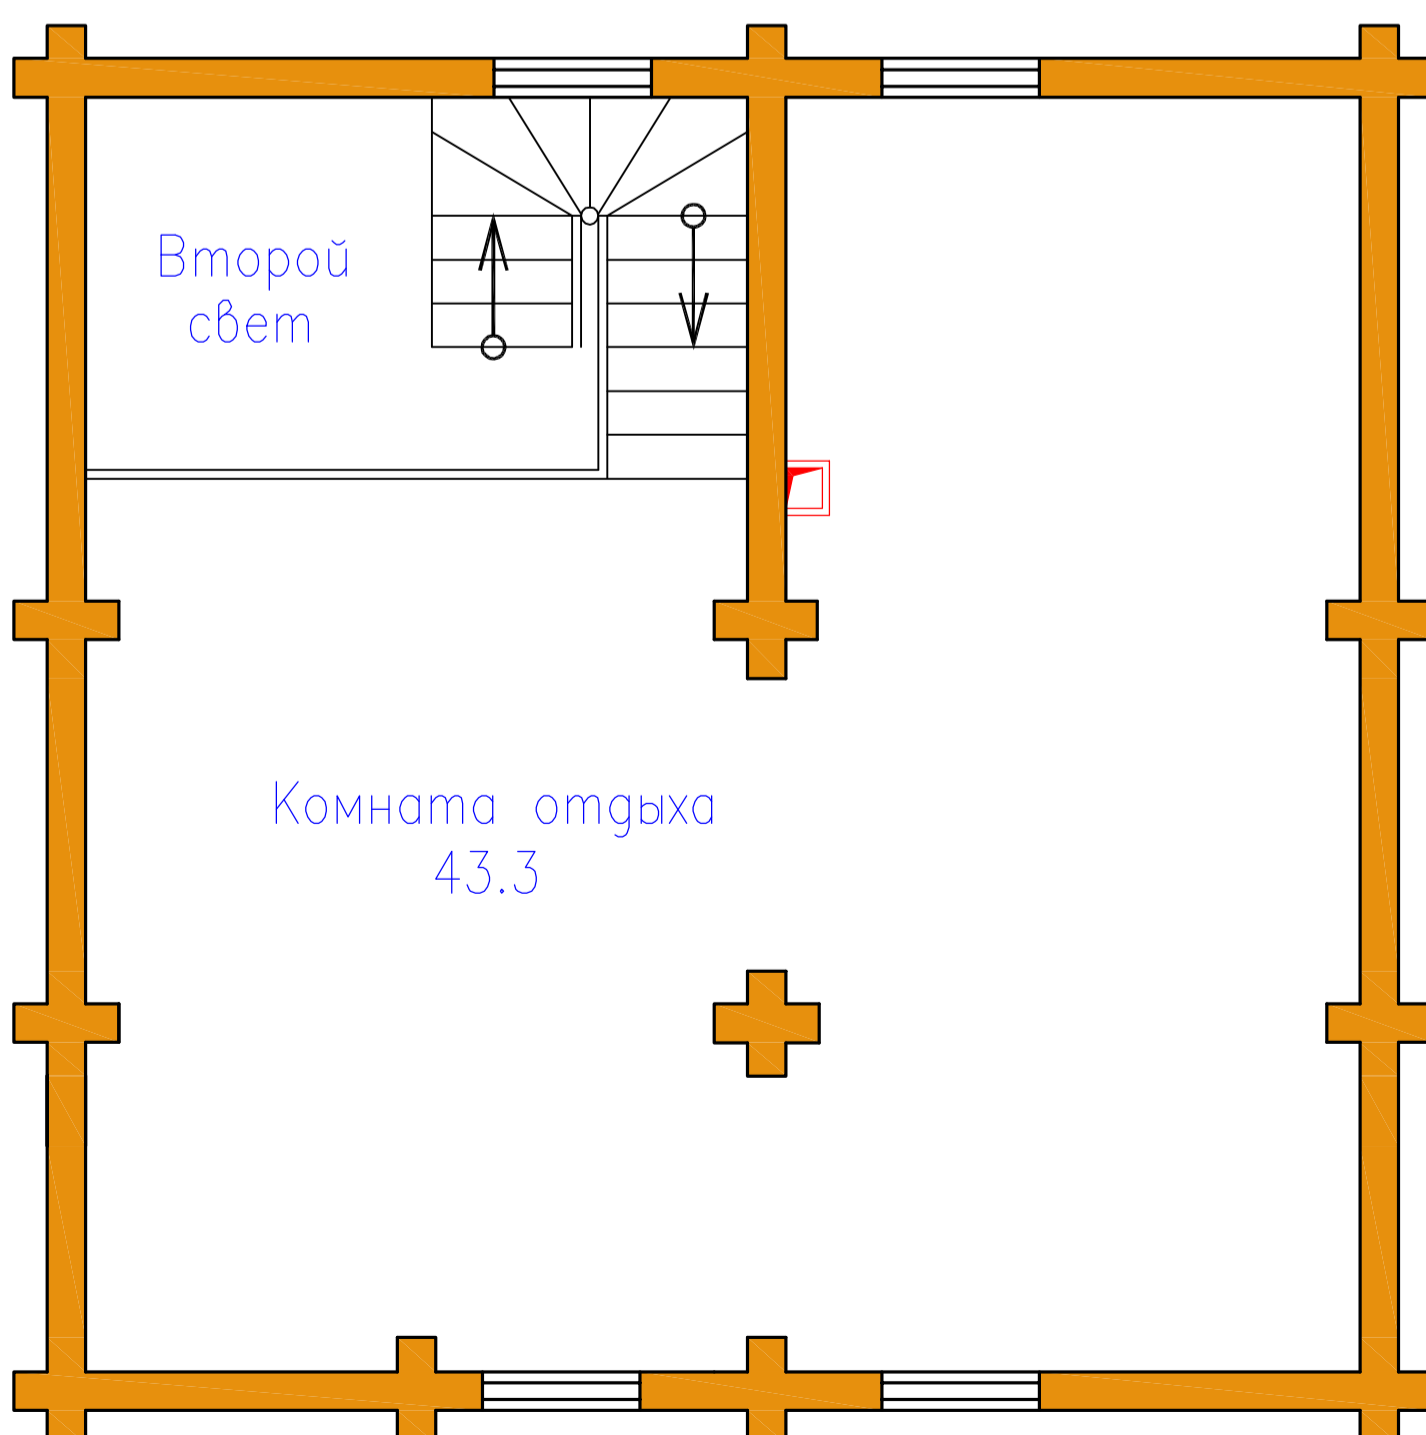

Баня "Илья Муромец"

Общая площадь 95.3 кв.м.

План первого этажа

Экспликация помещений

Наименование помещений	Площадь
Комната отдыха	19.5
Парная	9.4
Моечная	7.0
Сан. узел	4.0
Техническая	1.9
Тамбур	5.1
Итого	46.9
Терраса	5.1
Всего	52.0

План второго этажа

Экспликация помещений

Наименование помещений	Площадь
Комната отдыха	43.3
Итого	43.3