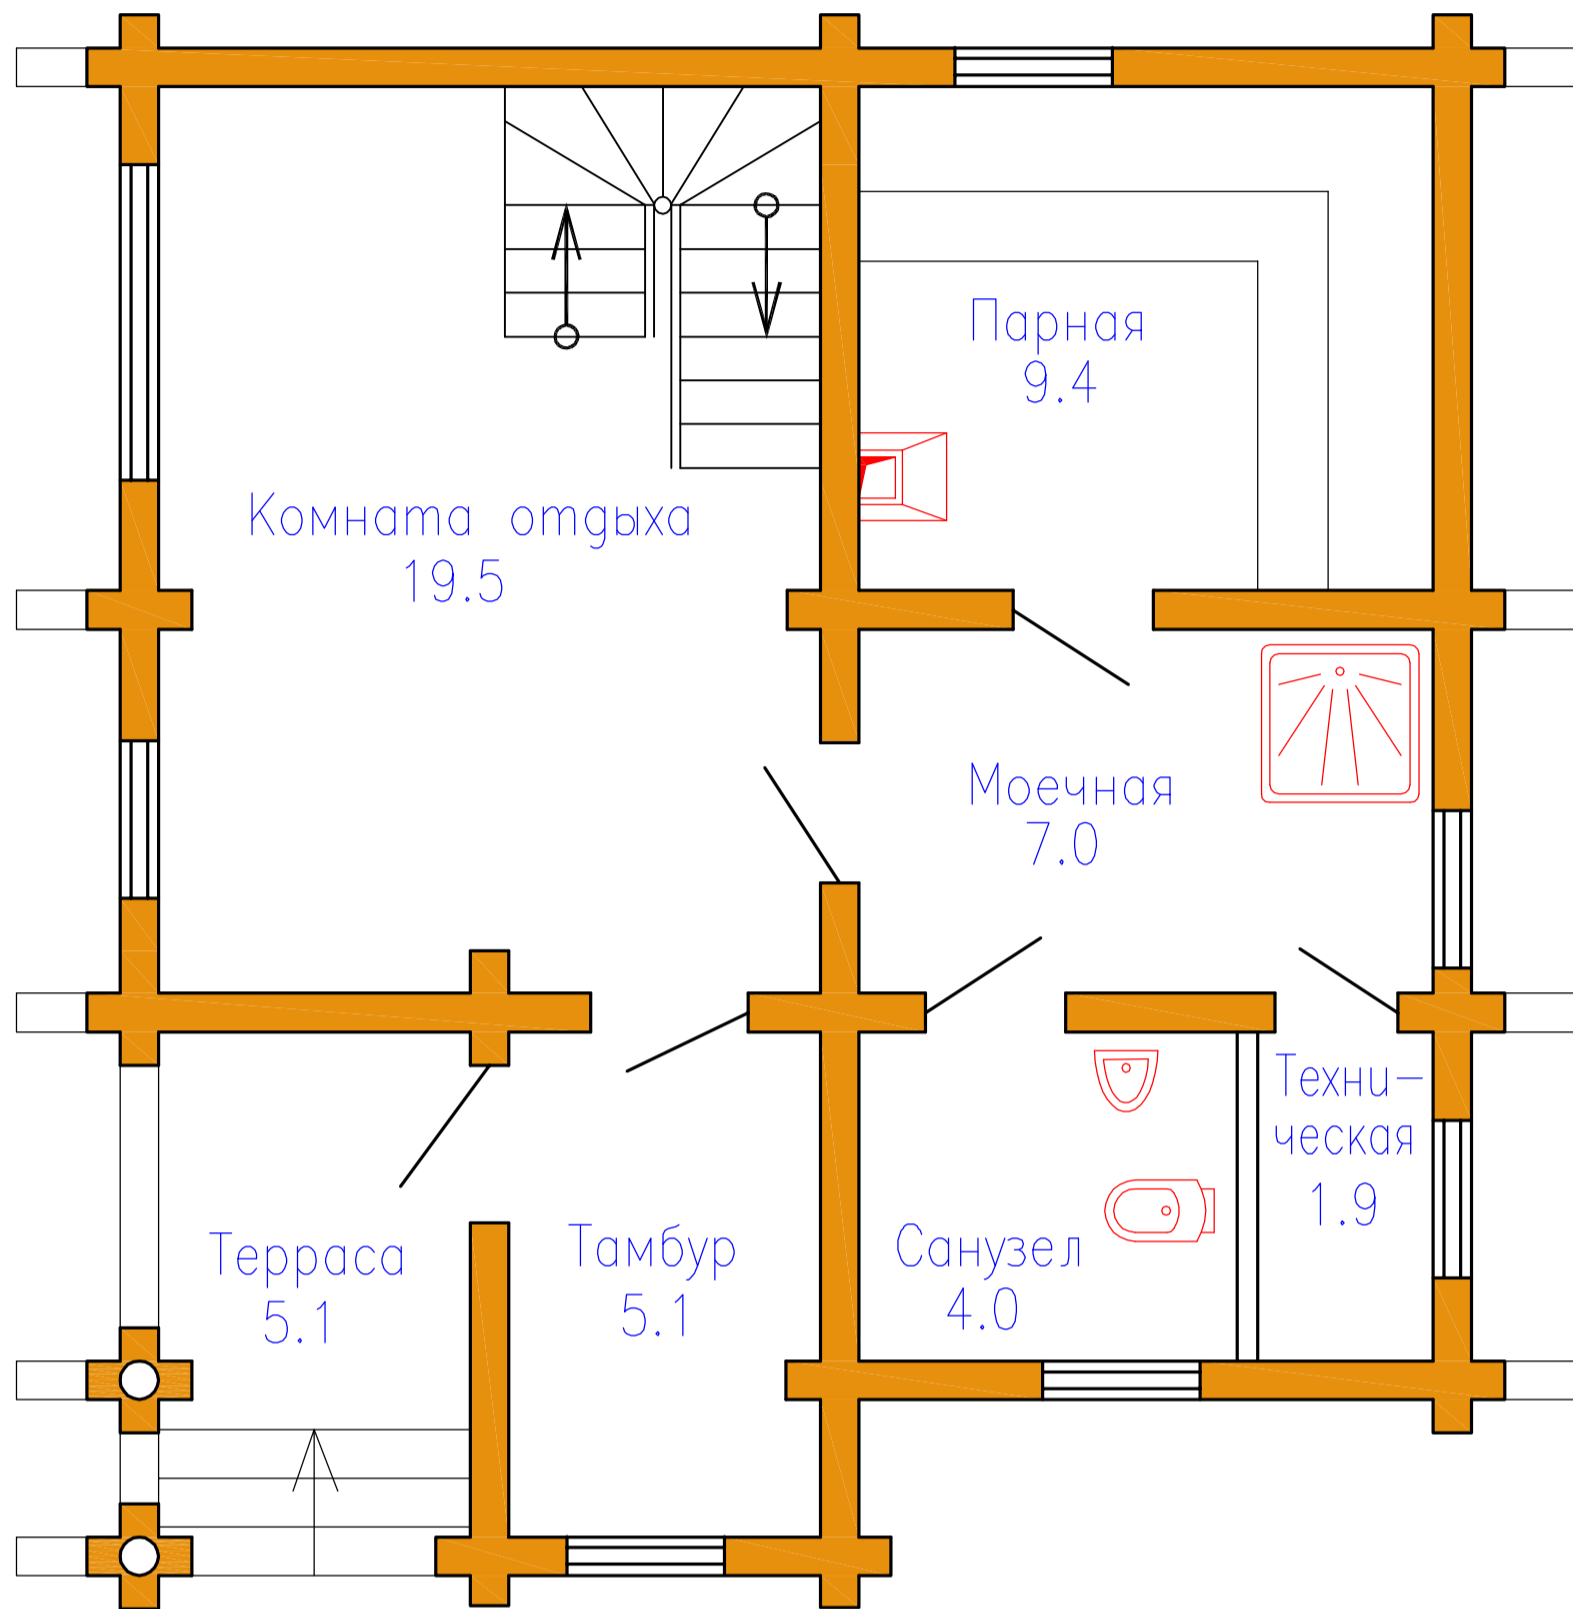

Баня "Илья Муромец"

Общая площадь 95.3 кв.м.

План первого этажа

Экспликация помещений

Наименование помещений	Площадь
Комната отдыха	19.5
Парная	9.4
Моечная	7.0
Сан. узел	4.0
Техническая	1.9
Тамбур	5.1
Итого	46.9
Терраса	5.1
Всего	52.0

План второго этажа

Экспликация помещений

Наименование помещений	Площадь
Комната отдыха	43.3
Итого	43.3