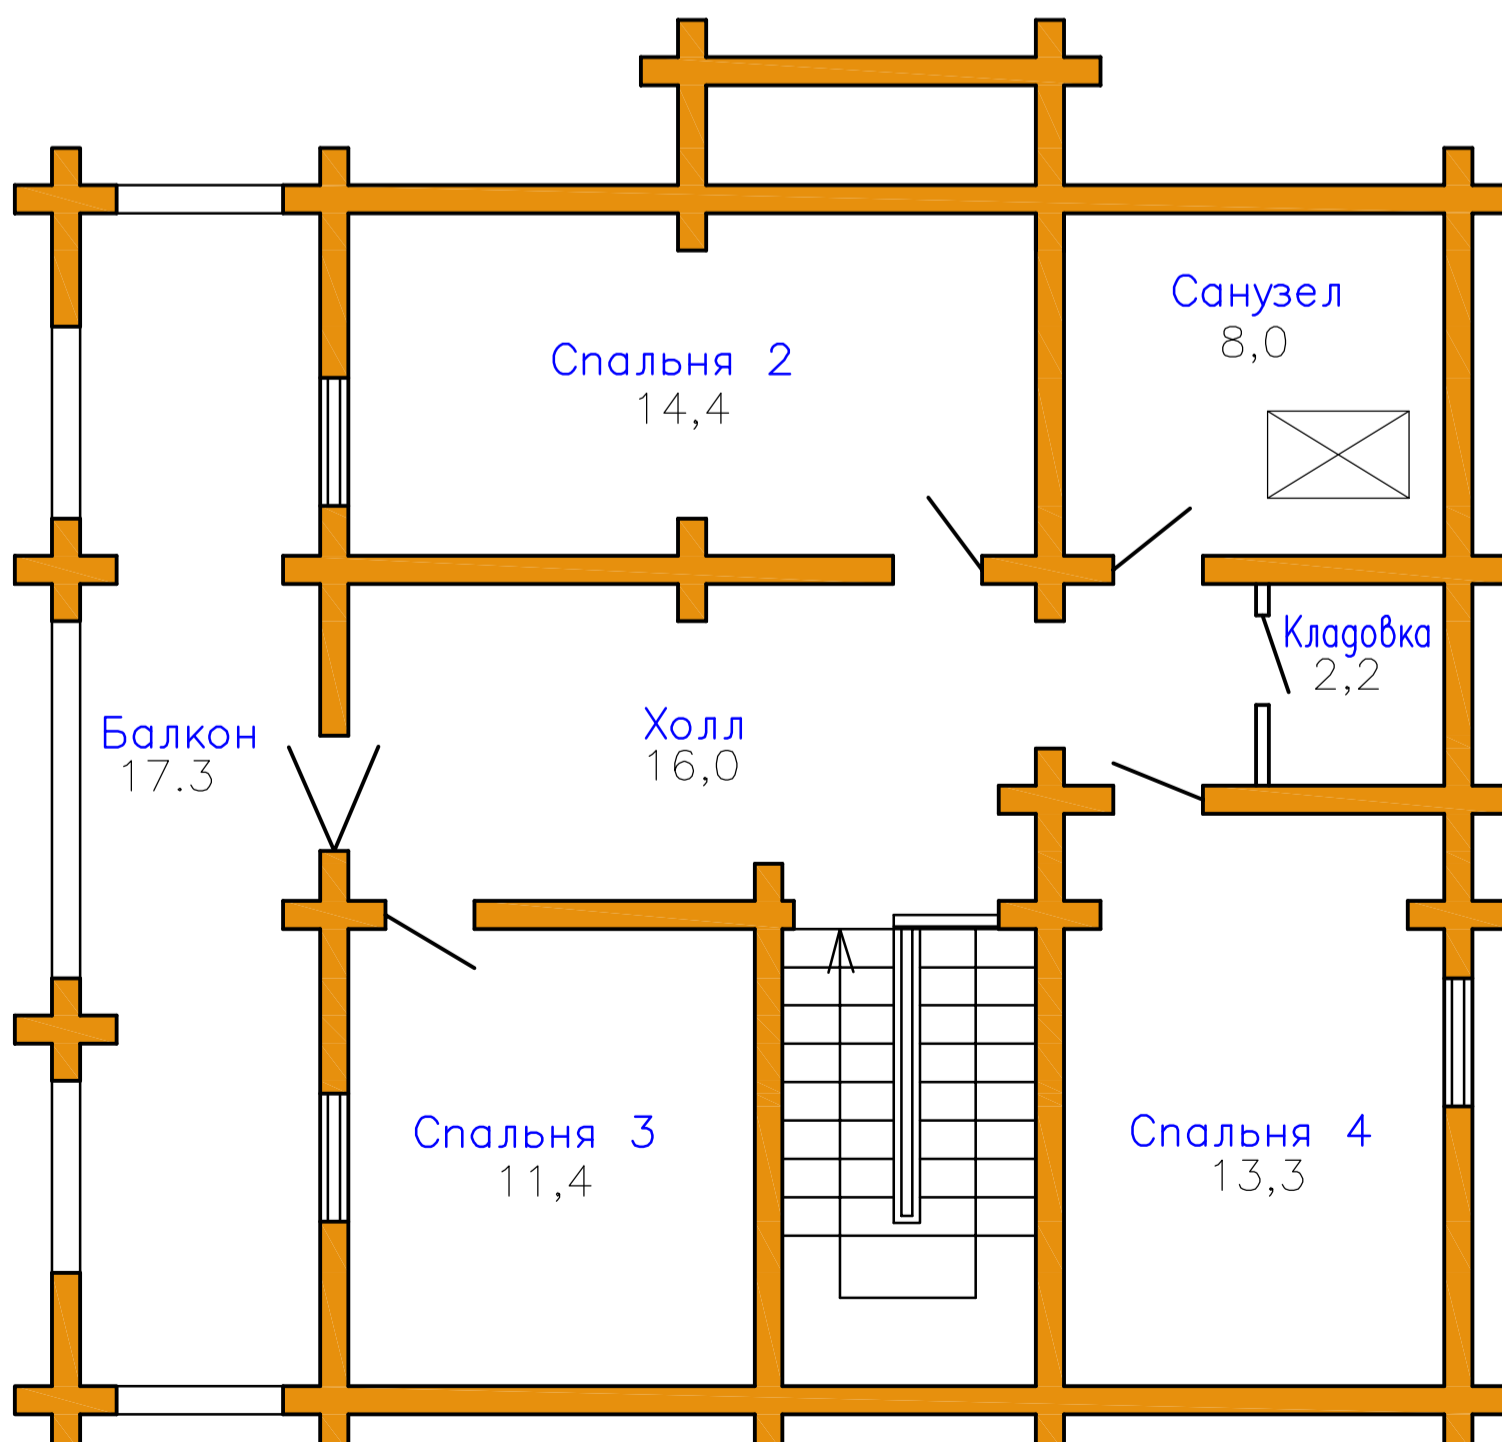

Подмосковье

Общая площадь – 182.8 кв.м.

План первого этажа

Экспликация помещений

Наименование	Площ.
Тамбур	2.9
Прихожая	7,4
Санузел	7,5
Кухня	8,2
Гостиная	31,5
Спальня	11,4
Кладовка	3,2
	75,4
Веранда	17,3
Котельная	7,5
	100.2

План второго этажа

Экспликация помещений

Наименование	Площ.
Спальня 2	14,4
Спальня 3	11,4
Санузел	8,0
Холл	16,0
Спальня 4	13,3
Кладовка	2,2
	65,3
Балкон	17,3
	82,6