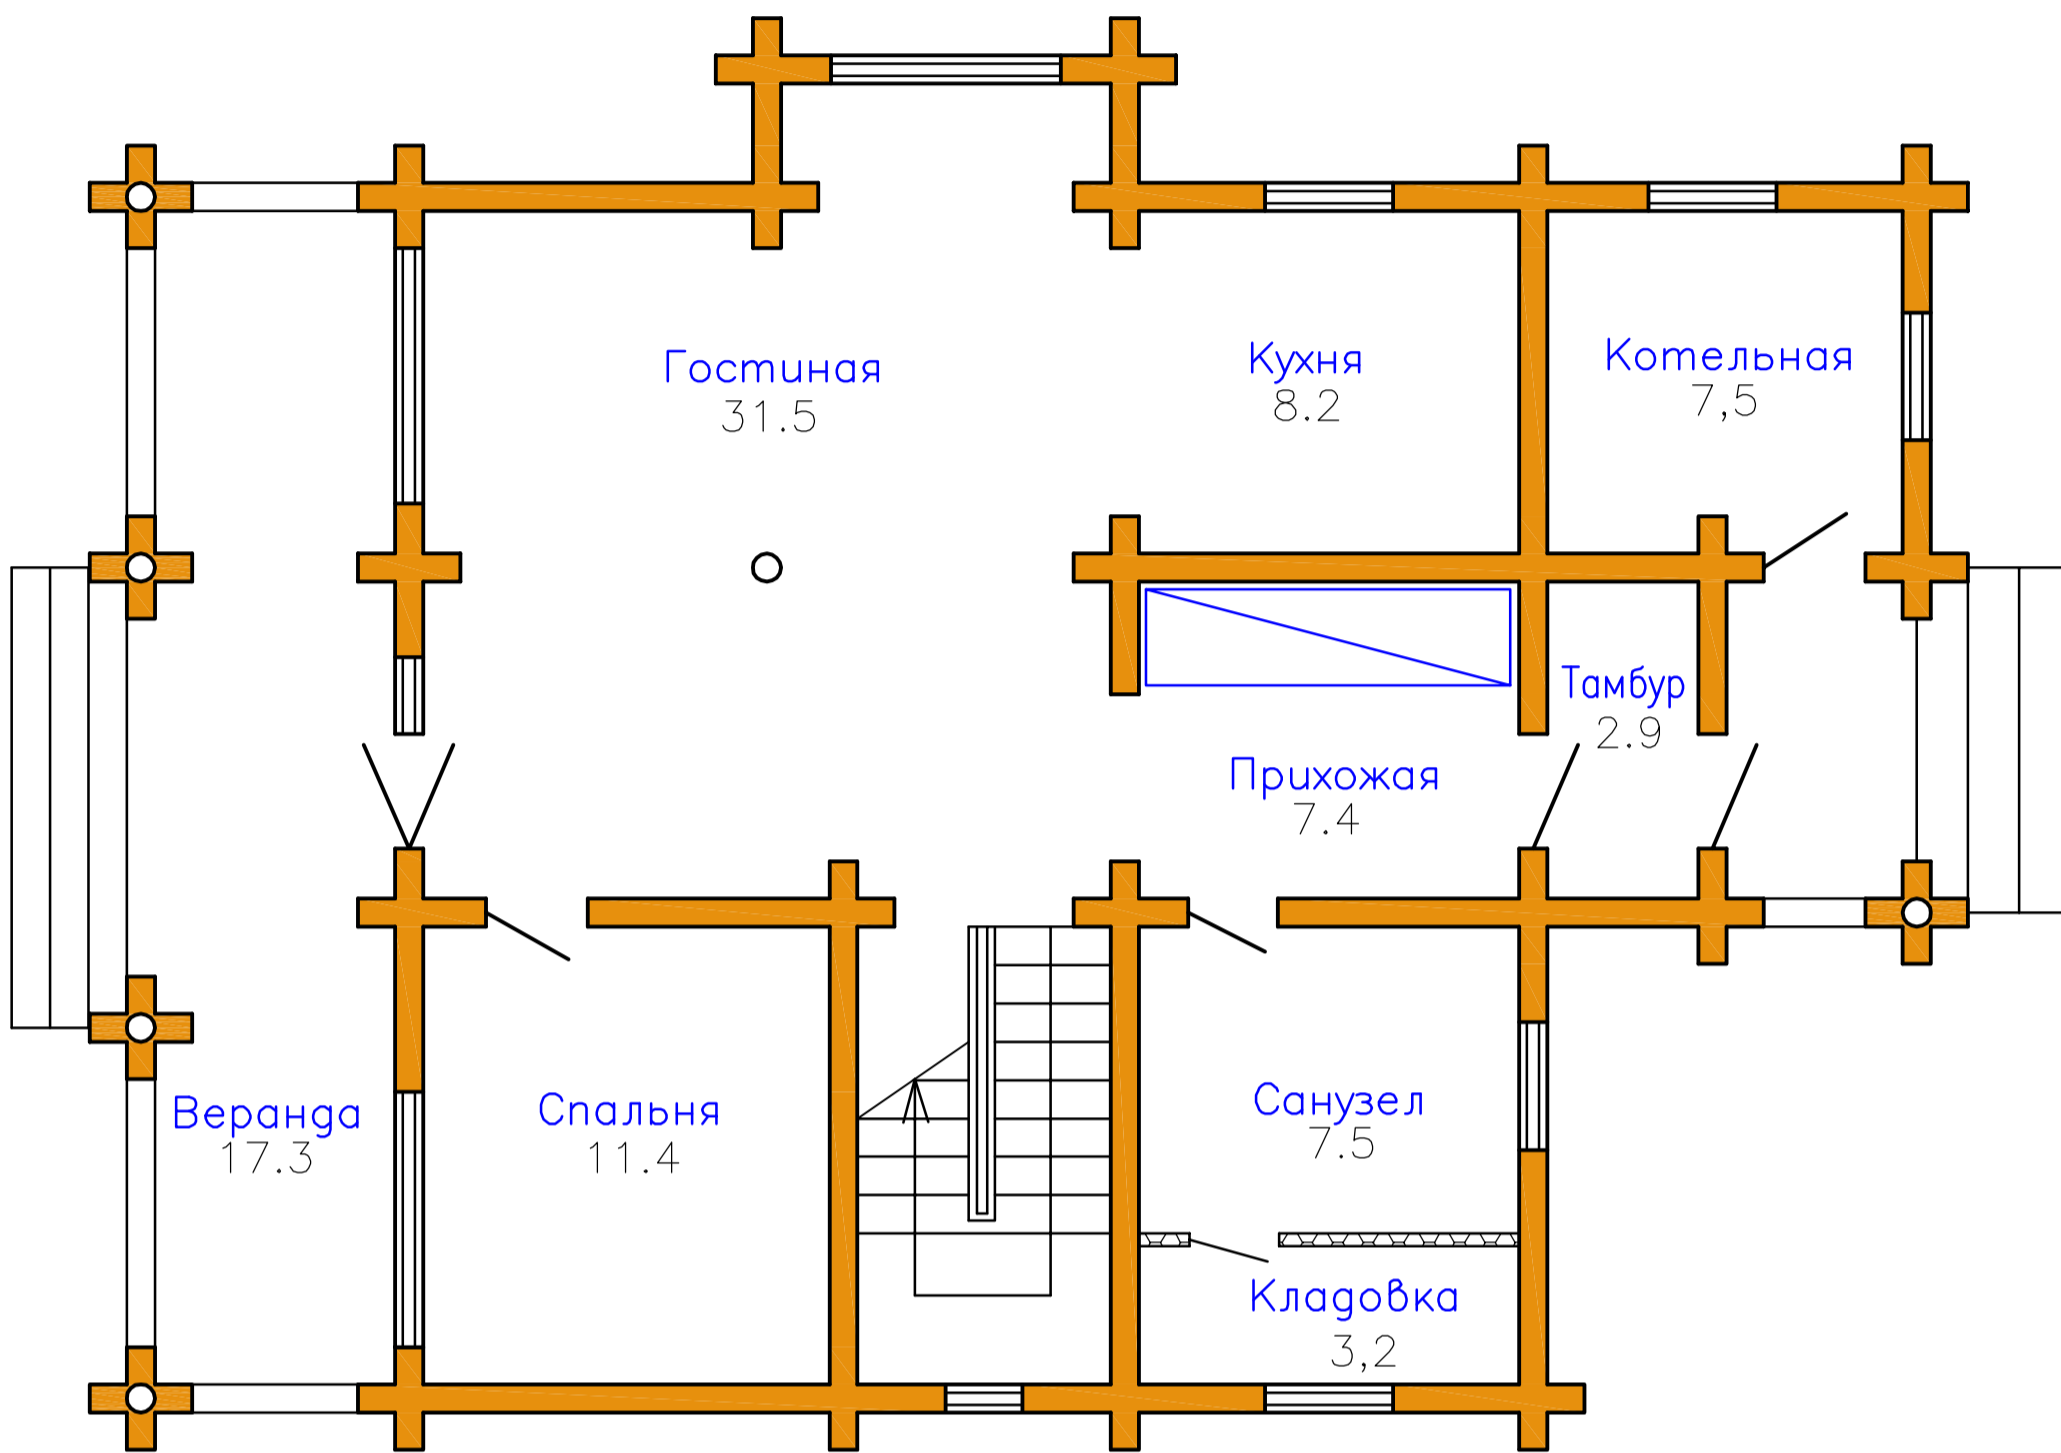

Подмосковье

Общая площадь – 182.8 кв.м.

План первого этажа

Экспликация помещений

Наименование	Площ.
Тамбур	2.9
Прихожая	7,4
Санузел	7,5
Кухня	8,2
Гостиная	31,5
Спальня	11,4
Кладовка	3,2
	75,4
Веранда	17,3
Котельная	7,5
	100.2

План второго этажа

Экспликация помещений

Наименование	Площ.
Спальня 2	14,4
Спальня 3	11,4
Санузел	8,0
Холл	16,0
Спальня 4	13,3
Кладовка	2,2
	65,3
Балкон	17,3
	82,6