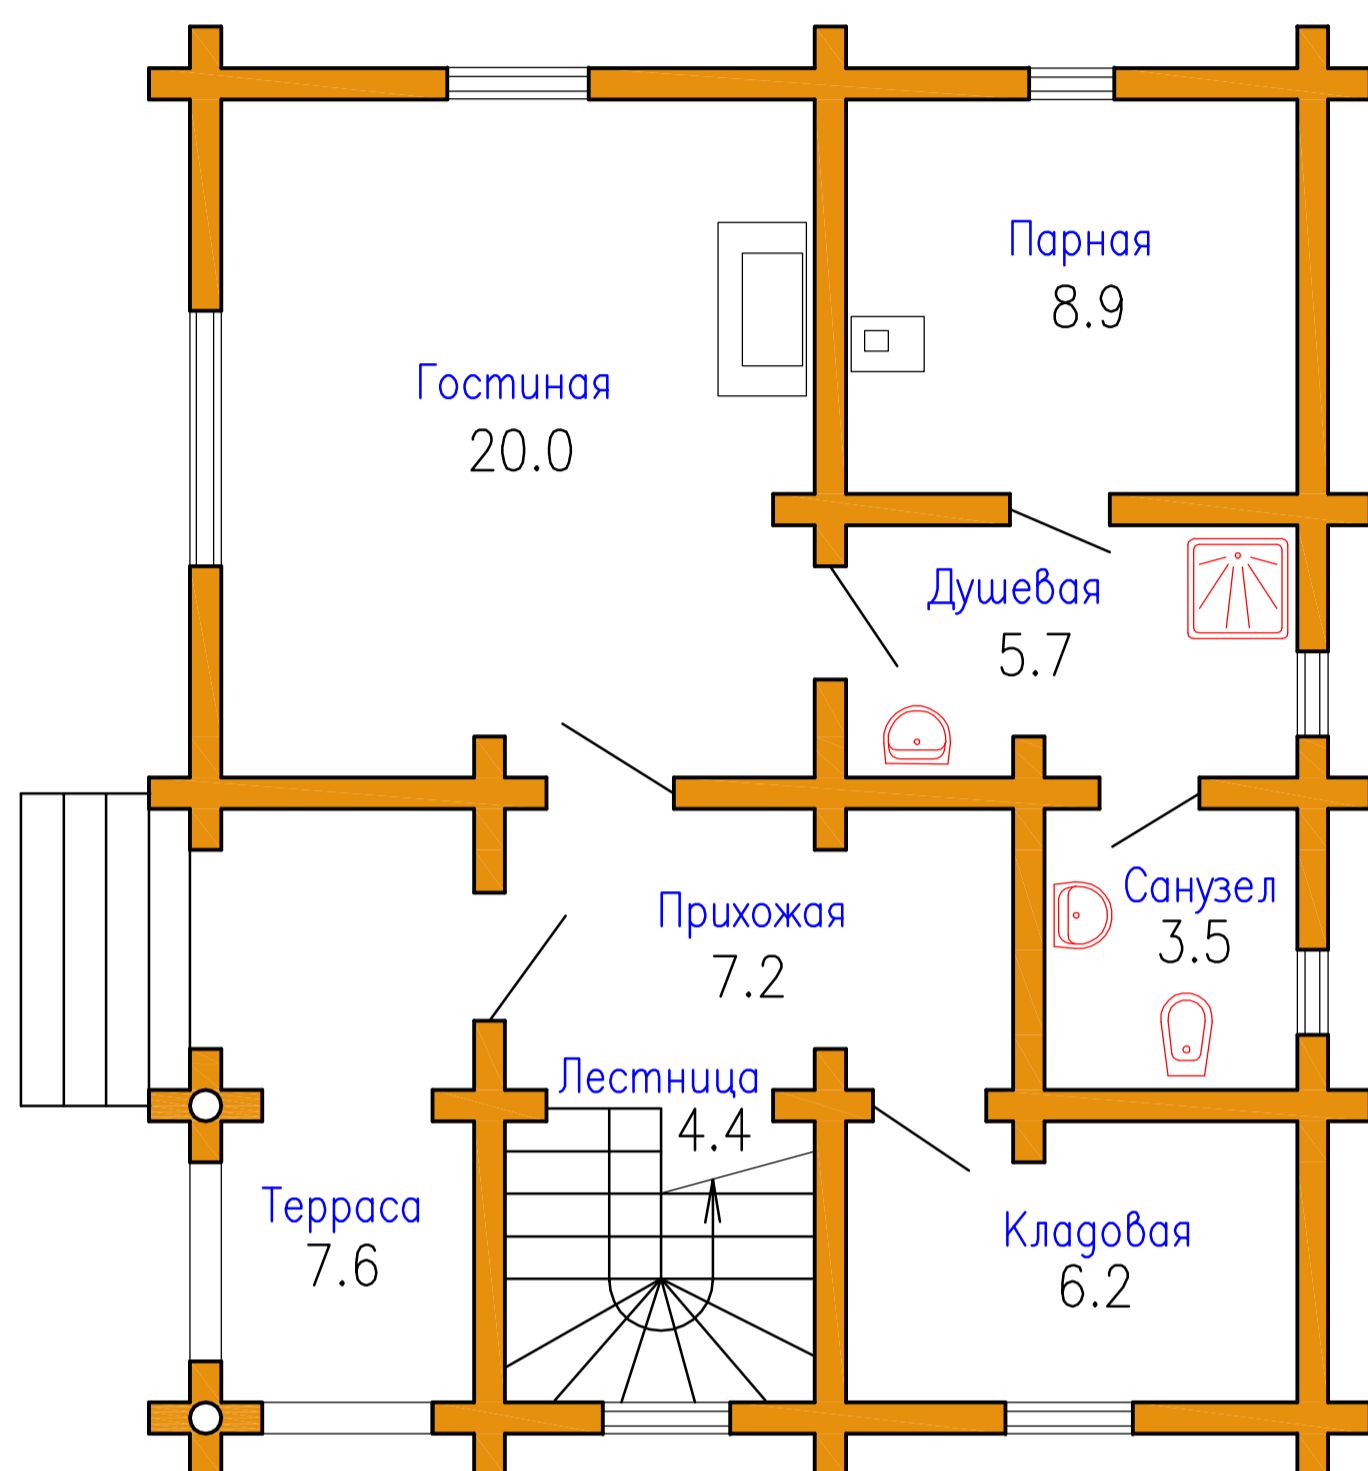

# Монплеzir

Общая площадь 113.6 кв.м.

План первого этажа

Экспликация помещений

Наименование	Площ.
Прихожая	7.2
Лестница	4.4
Санузел	3.5
Гостиная	20.0
Душевая	5.7
Парная	8.9
Кладовая	6.2
	55.9
Терраса	7.6
	63.5

План второго этажа

Экспликация помещений

Наименование	Площ.
Холл	19.5
Санузел	4.4
Спальня	26.2
	50.1