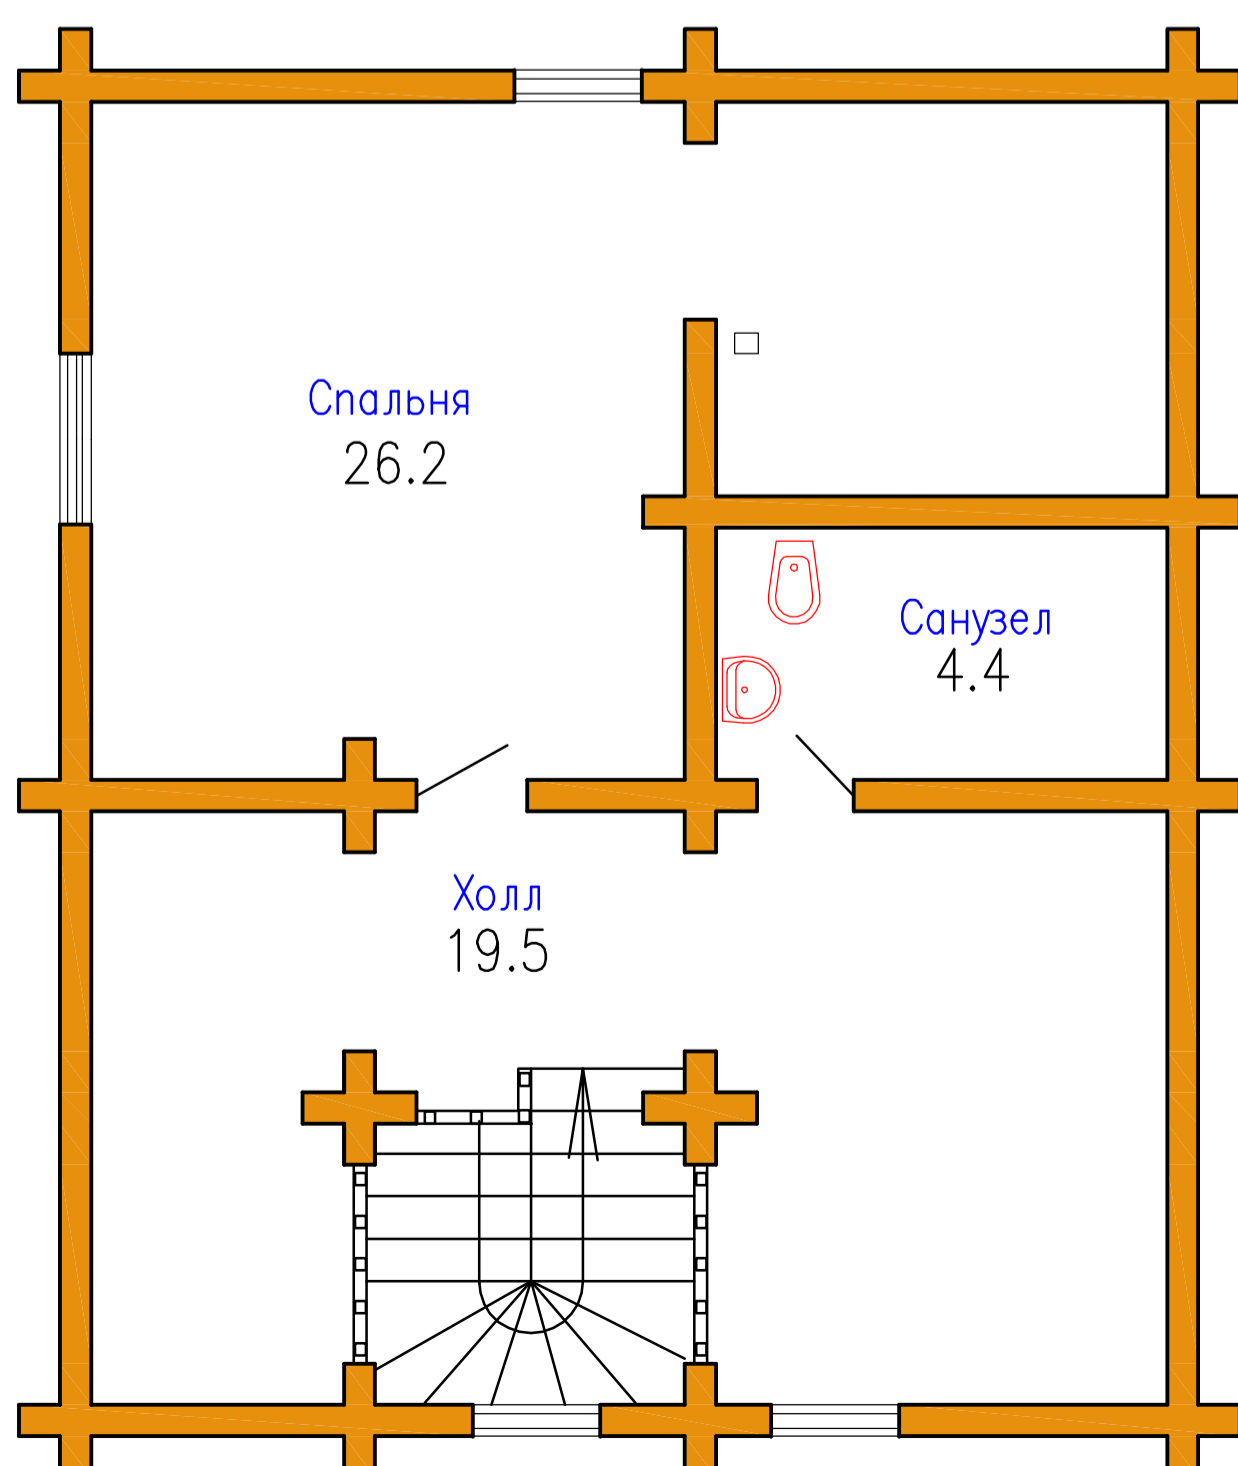

# Монплезир

Общая площадь 113.6 кв.м.

План первого этажа

Экспликация помещений

Наименование	Площ.
Прихожая	7.2
Лестница	4.4
Санузел	3.5
Гостиная	20.0
Душевая	5.7
Парная	8.9
Кладовая	6.2
	55.9
Терраса	7.6
	63.5

План второго этажа

Экспликация помещений

Наименование	Площ.
Холл	19.5
Санузел	4.4
Спальня	26.2
	50.1