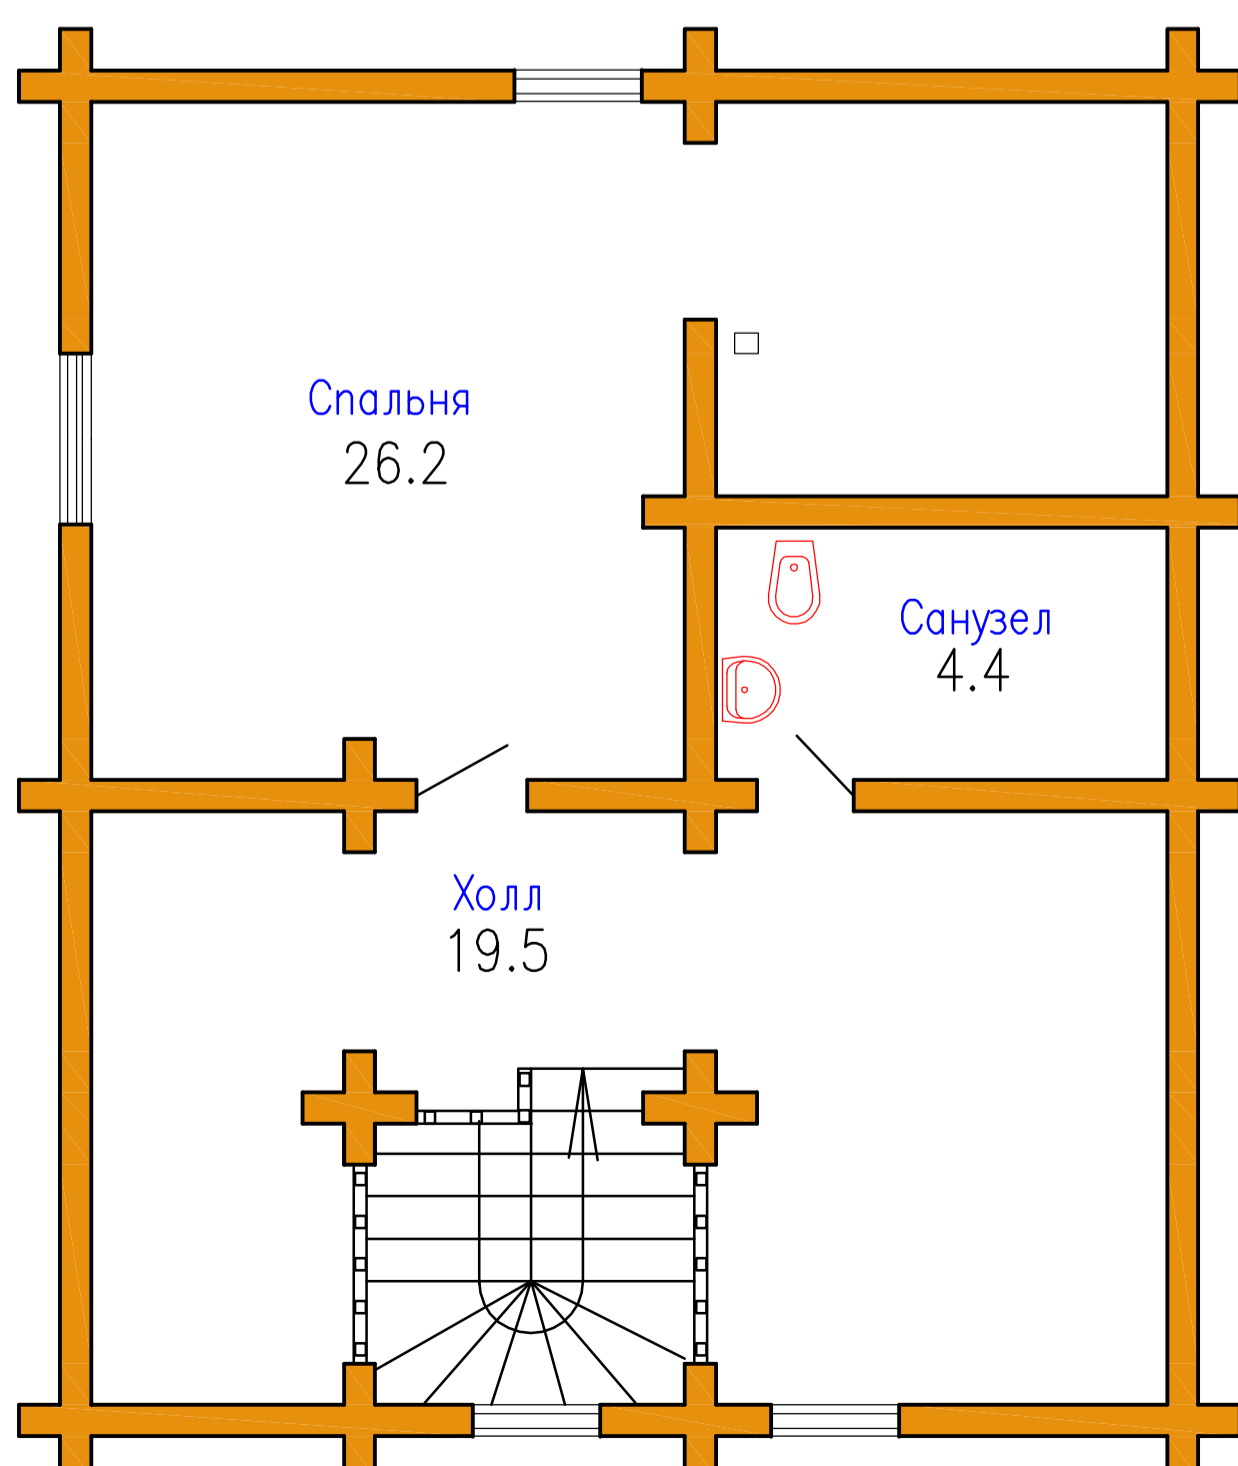

# Монплеzir

Общая площадь 113.6 кв.м.

План первого этажа

Экспликация помещений

Наименование	Площ.
Прихожая	7.2
Лестница	4.4
Санузел	3.5
Гостиная	20.0
Душевая	5.7
Парная	8.9
Кладовая	6.2
	55.9
Терраса	7.6
	63.5

План второго этажа

Экспликация помещений

Наименование	Площ.
Холл	19.5
Санузел	4.4
Спальня	26.2
	50.1