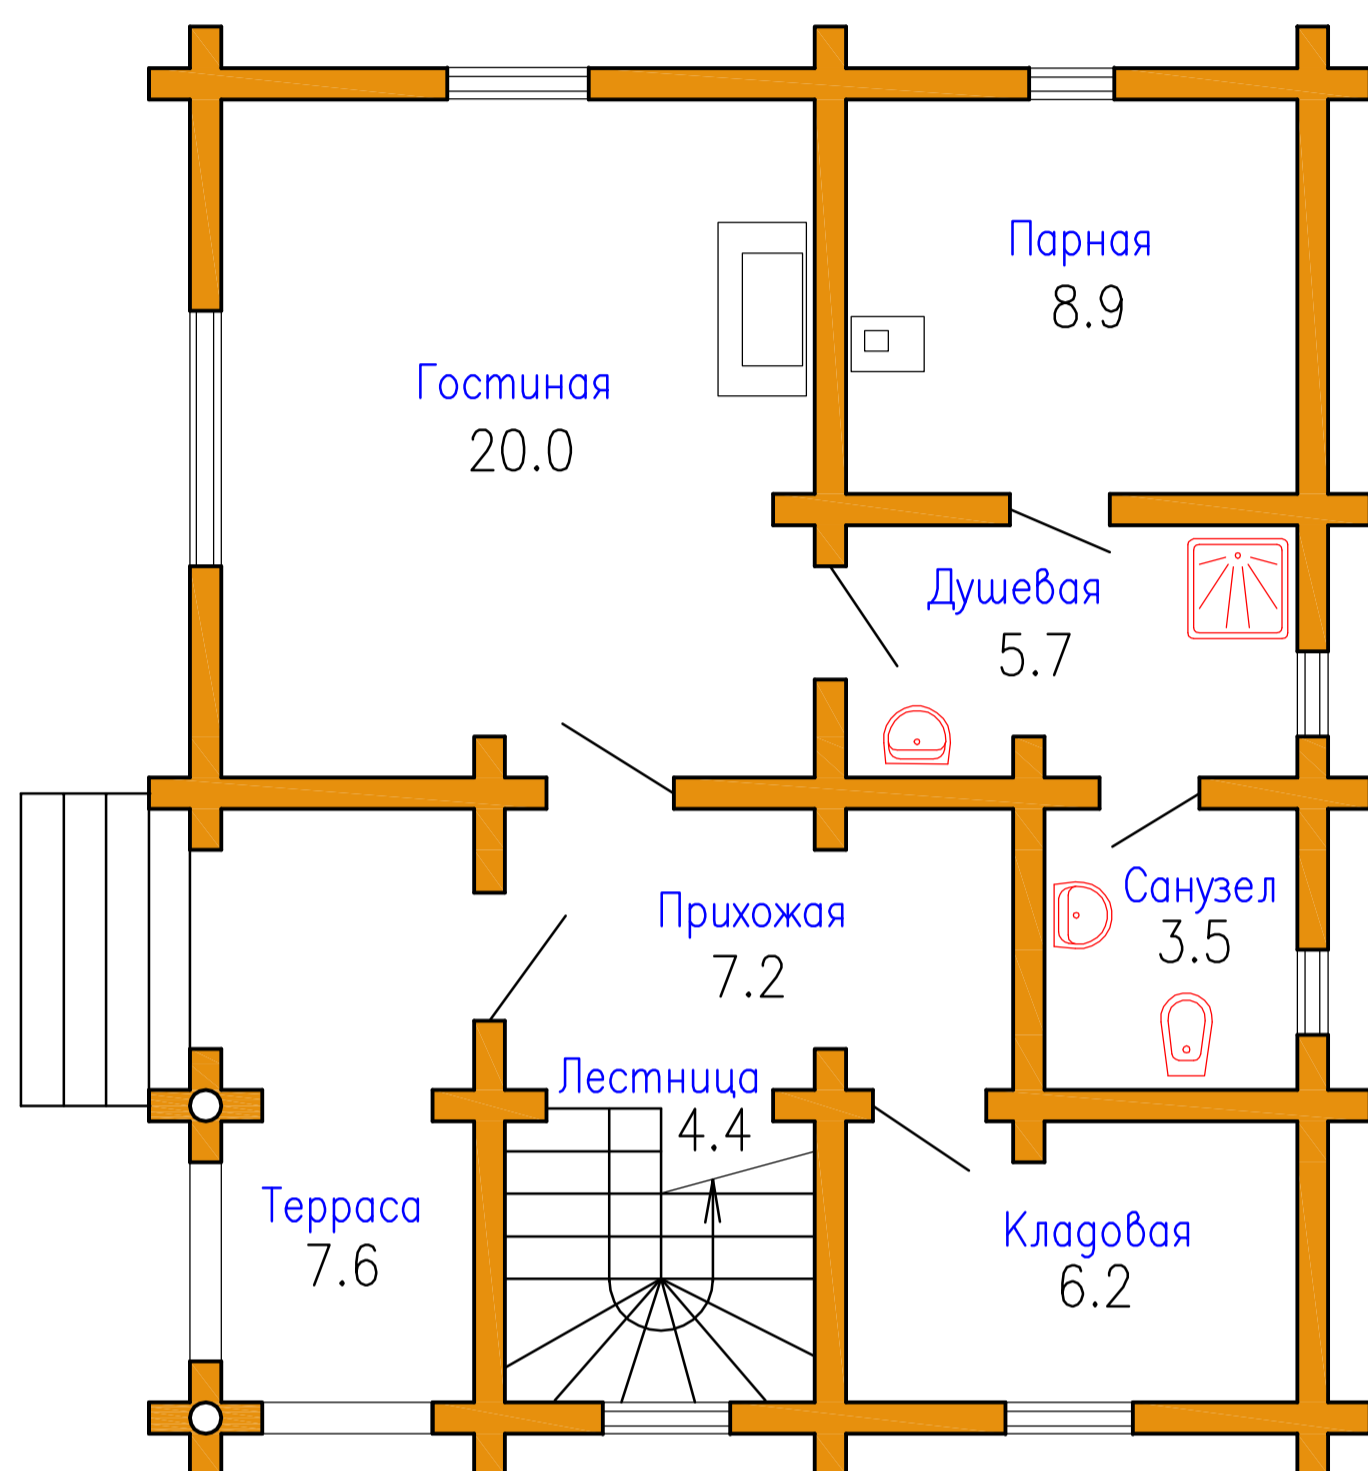

# Монплезир

Общая площадь 113.6 кв.м.

План первого этажа

Экспликация помещений

Наименование	Площ.
Прихожая	7.2
Лестница	4.4
Санузел	3.5
Гостиная	20.0
Душевая	5.7
Парная	8.9
Кладовая	6.2
	55.9
Терраса	7.6
	63.5

План второго этажа

Экспликация помещений

Наименование	Площ.
Холл	19.5
Санузел	4.4
Спальня	26.2
	50.1