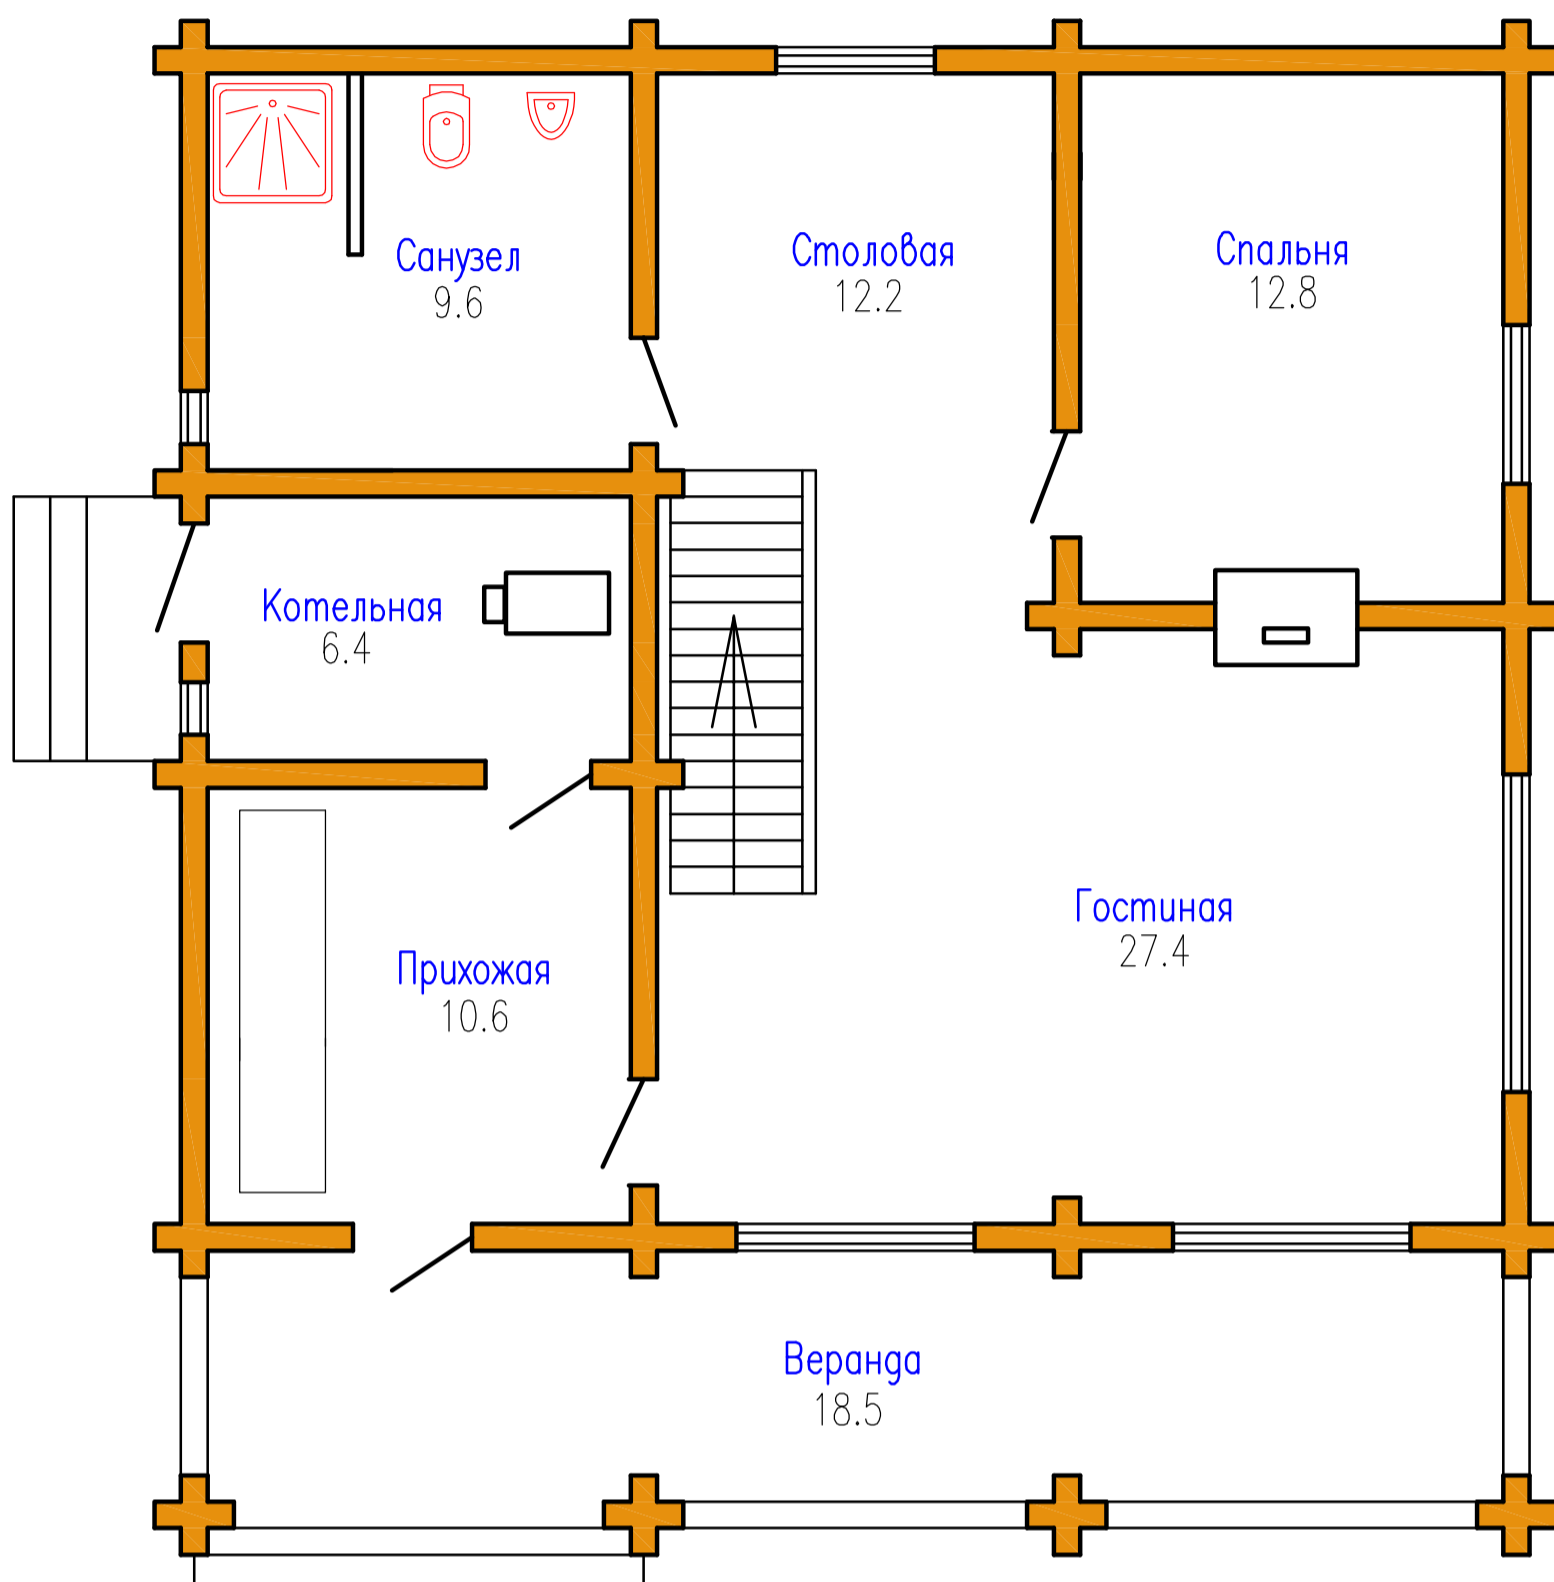

Лесной дом 2

Общая площадь – 168.9 кв.м.

План первого этажа

Экспликация помещений

Наименование помещений	Площадь
Сан. узел	9.6
Столовая	12.2
Спальня	12.8
Гостиная	27.4
Прихожая	10.6
Итого	72.6
Котельная	6.4
Веранда	18.5
Всего	97.5

План второго этажа

Экспликация помещений

Наименование помещений	Площадь
Сан. узел	6.30
Спальня	11.20
Спальня	15.20
Спальня	12.50
Гардеробная	4.20
Коридор	10.00
Итого	59.4
Балкон	12.00
Всего	71.4