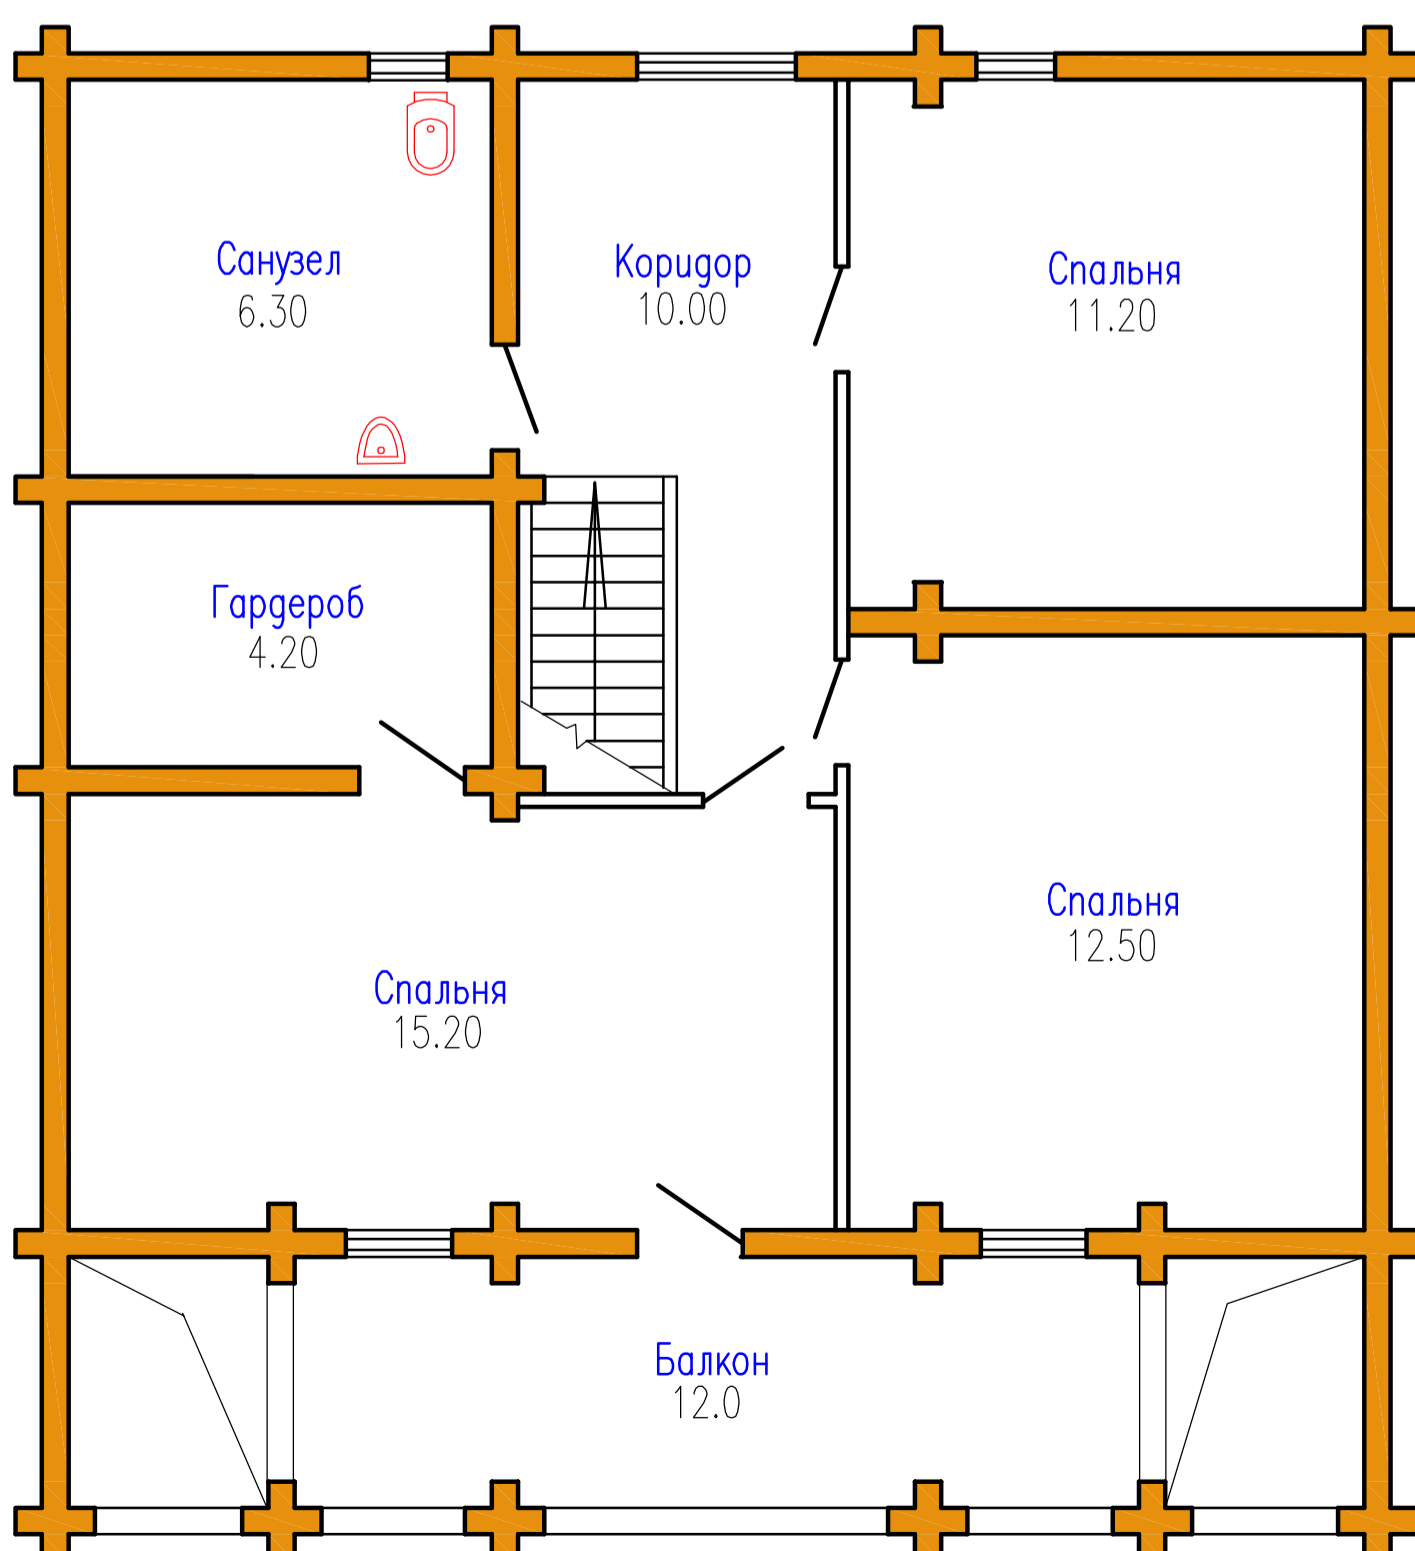

Лесной дом 2

Общая площадь – 168.9 кв.м.

План первого этажа

Экспликация помещений

Наименование помещений	Площадь
Сан. узел	9.6
Столовая	12.2
Спальня	12.8
Гостиная	27.4
Прихожая	10.6
Итого	72.6
Котельная	6.4
Веранда	18.5
Всего	97.5

План второго этажа

Экспликация помещений

Наименование помещений	Площадь
Сан. узел	6.30
Спальня	11.20
Спальня	15.20
Спальня	12.50
Гардеробная	4.20
Коридор	10.00
Итого	59.4
Балкон	12.00
Всего	71.4