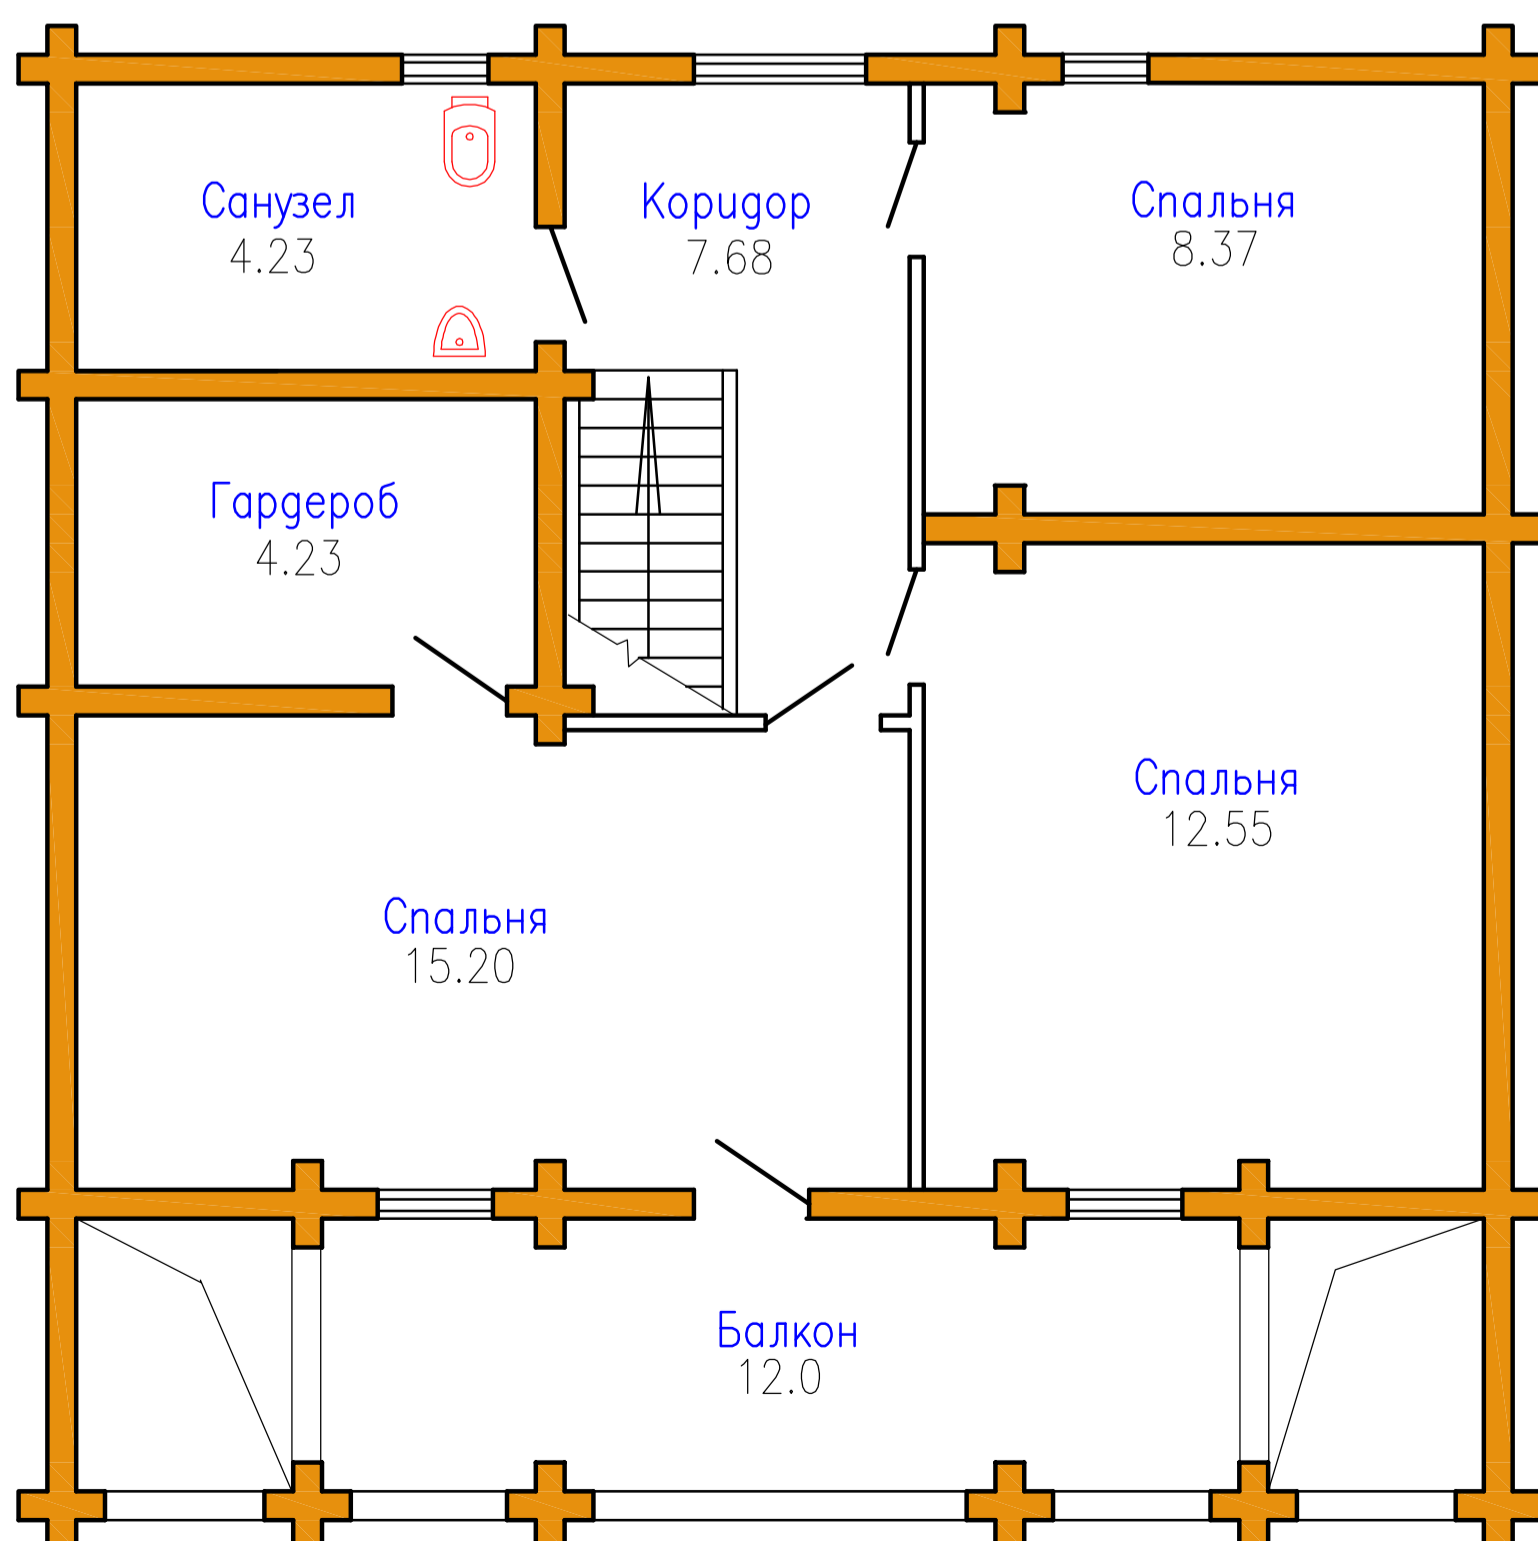

Лесной дом

Общая площадь – 152.4 кв.м.

План первого этажа

Экспликация помещений

Наименование помещений	Площадь
Сан. узел	6.4
Столовая	9.2
Спальня	9.6
Гостиная	27.4
Прихожая	10.6
Итого	63.2
Котельная	6.4
Веранда	18.5
Всего	88.1

План второго этажа

Экспликация помещений

Наименование помещений	Площадь
Сан. узел	4.23
Спальня	8.37
Спальня	15.20
Спальня	12.55
Гардеробная	4.23
Коридор	7.68
Итого	52.26
Балкон	12.0
Всего	64.26