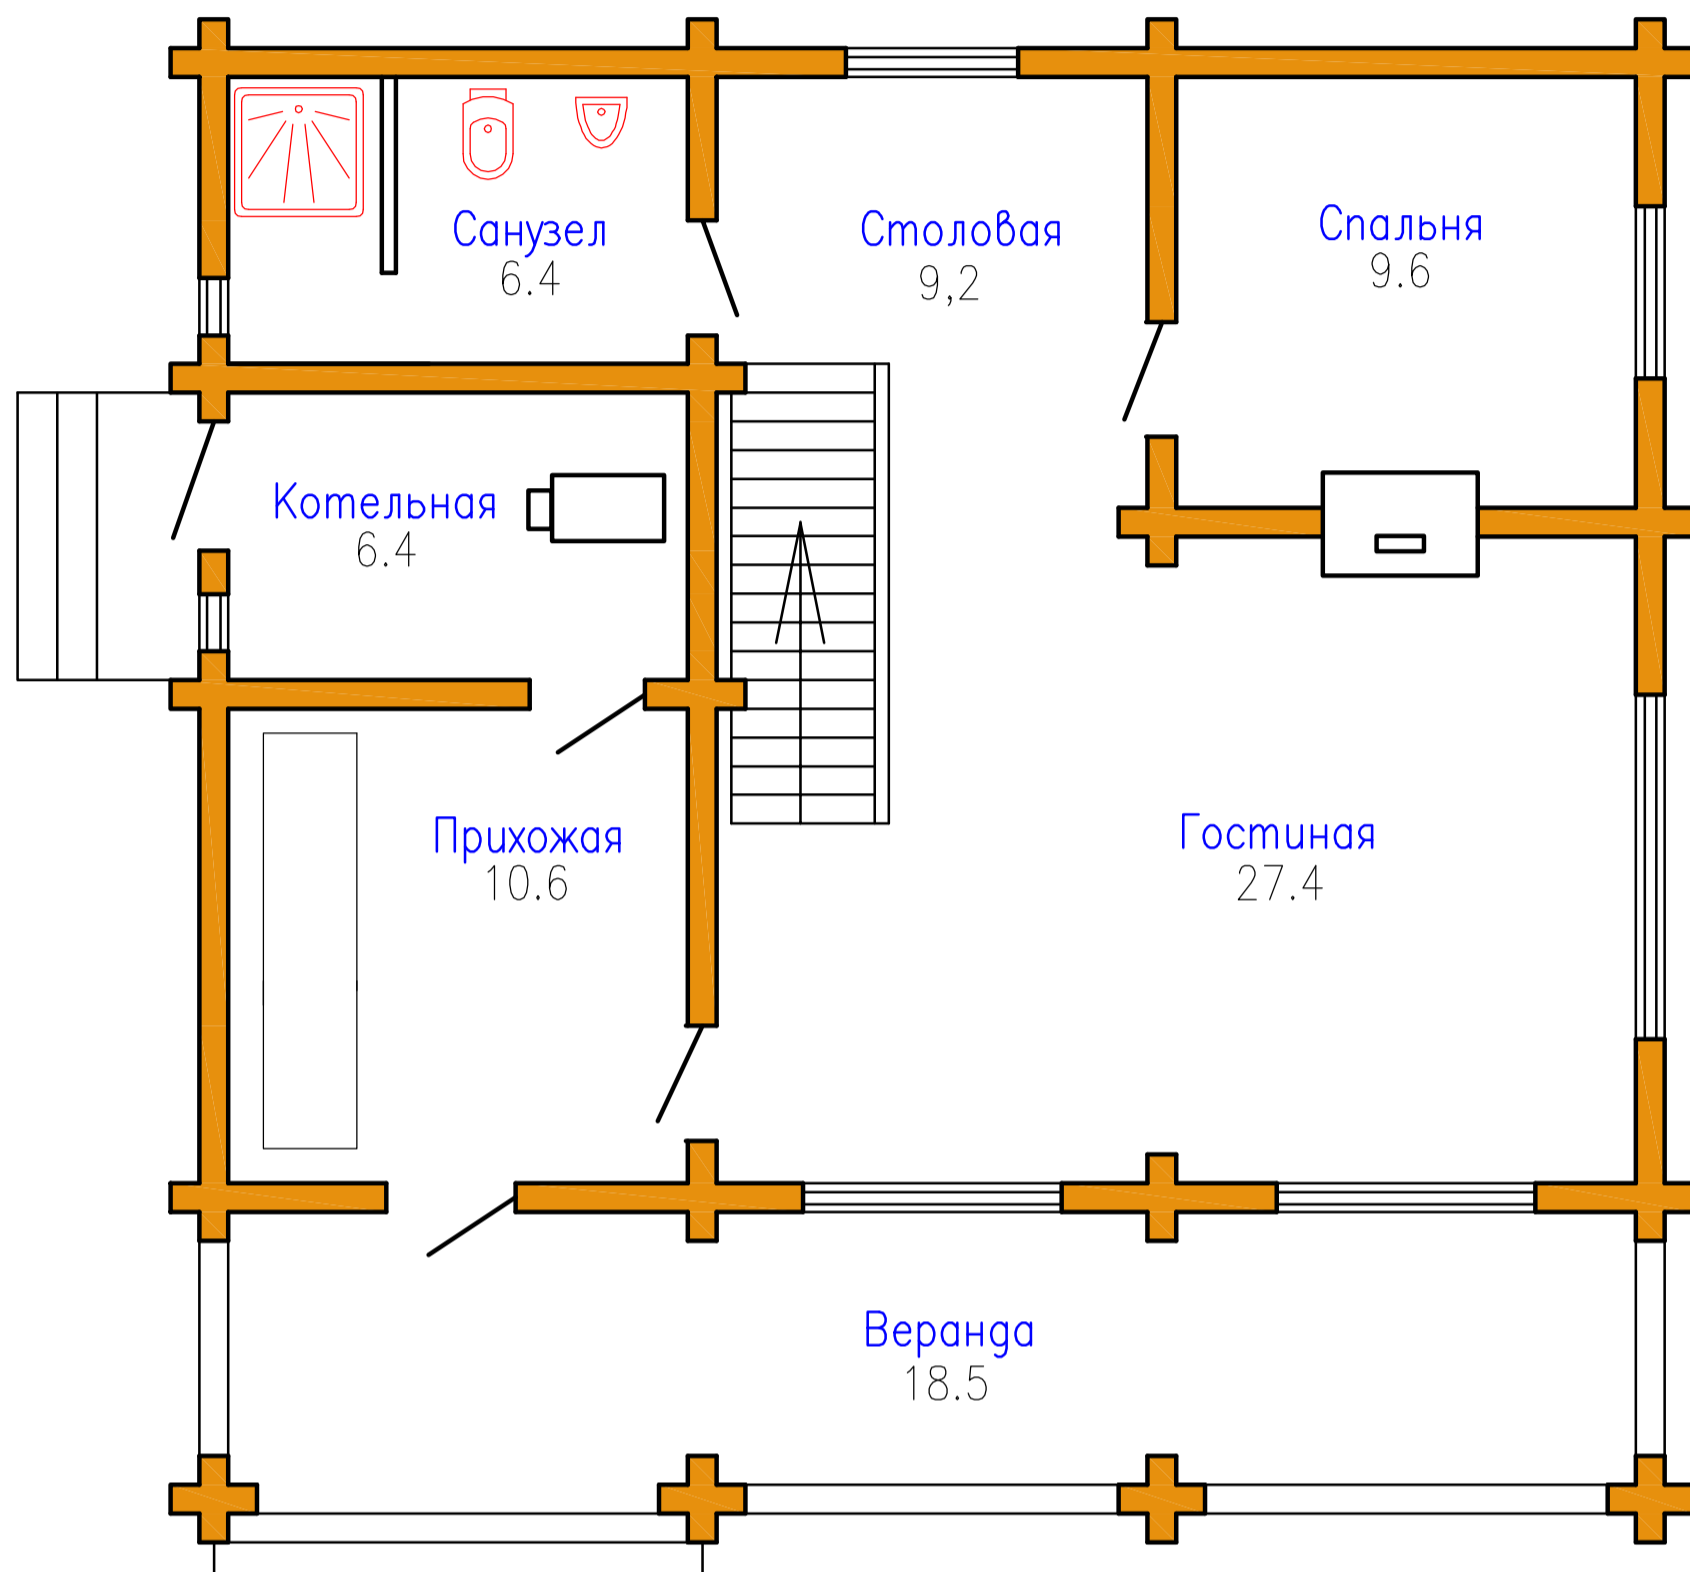

Лесной дом

Общая площадь – 152.4 кв.м.

План первого этажа

Экспликация помещений

Наименование помещений	Площадь
Сан. узел	6.4
Столовая	9.2
Спальня	9.6
Гостиная	27.4
Прихожая	10.6
Итого	63.2
Котельная	6.4
Веранда	18.5
Всего	88.1

План второго этажа

Экспликация помещений

Наименование помещений	Площадь
Сан. узел	4.23
Спальня	8.37
Спальня	15.20
Спальня	12.55
Гардеробная	4.23
Коридор	7.68
Итого	52.26
Балкон	12.0
Всего	64.26