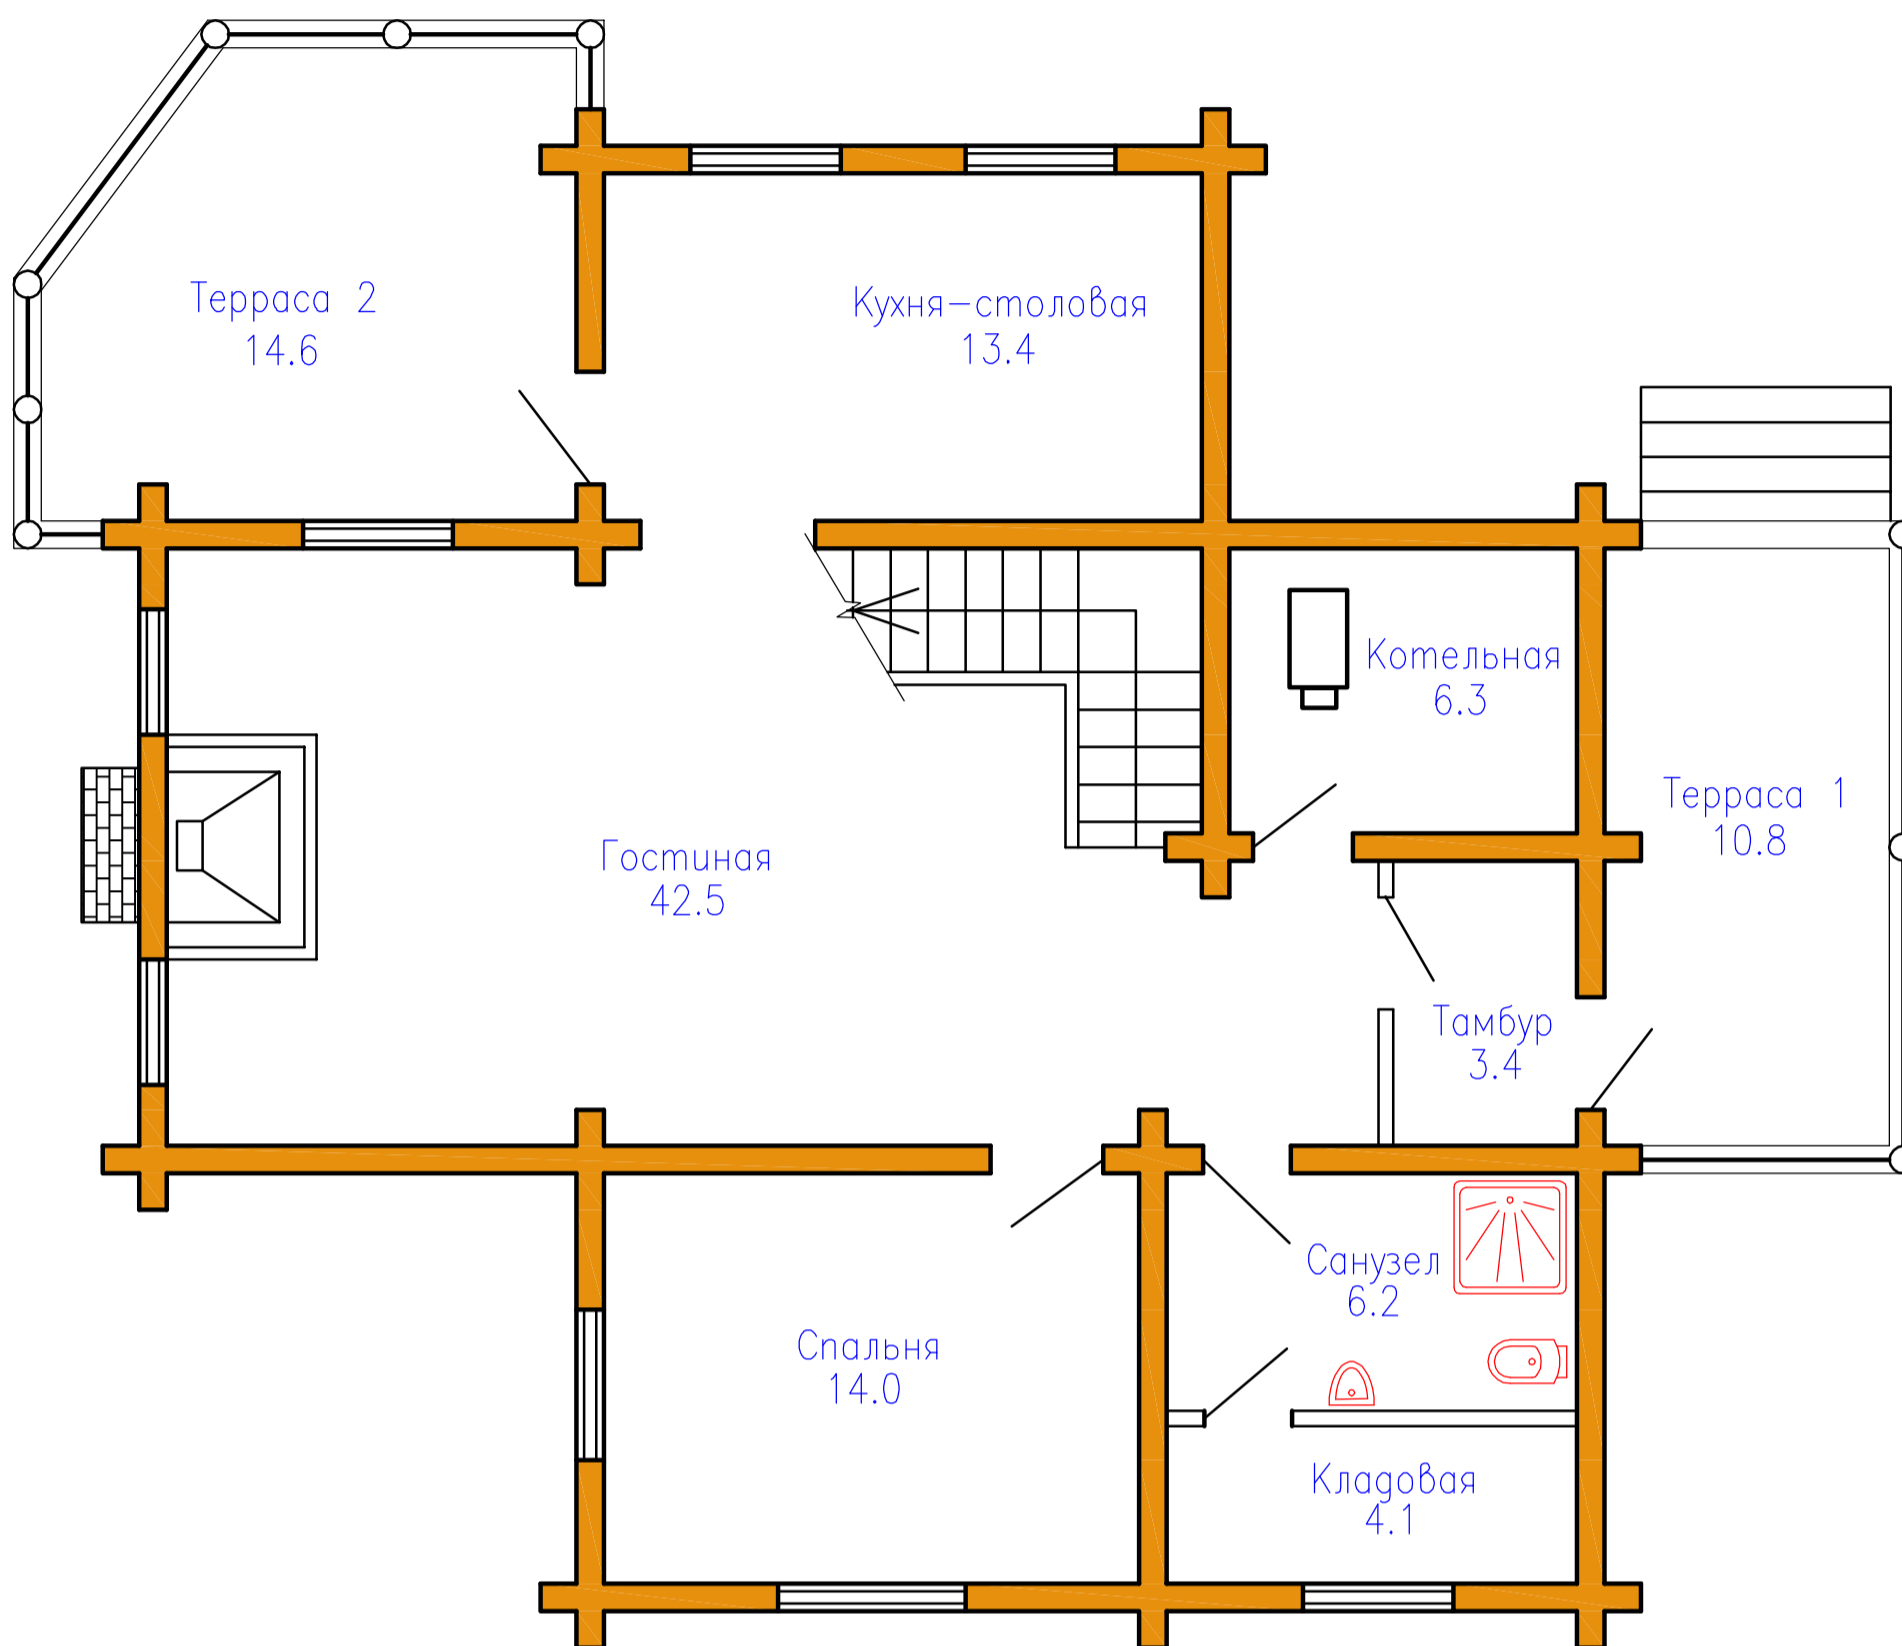

# Куршавель

Общая площадь 184.1 кв.м.

План первого этажа

Экспликация помещений

Наименование помещений	Площадь
Тамбур	3.4
Сан. узел	6.2
Кладовая	4.1
Гостиная	42.5
Спальня	14.0
Кухня-столовая	13.4
Итого	83.6
Котельная	6.3
Терраса 1	10.8
Терраса 2	14.6
Всего	115.3

План второго этажа

Экспликация помещений

Наименование помещений	Площадь
Спальня 1	13,3
Спальня 2	14,0
Спальня 3	10,8
Сан. узел	6,3
Кладовая	3,4
Холл	21,0
Итого	68,8