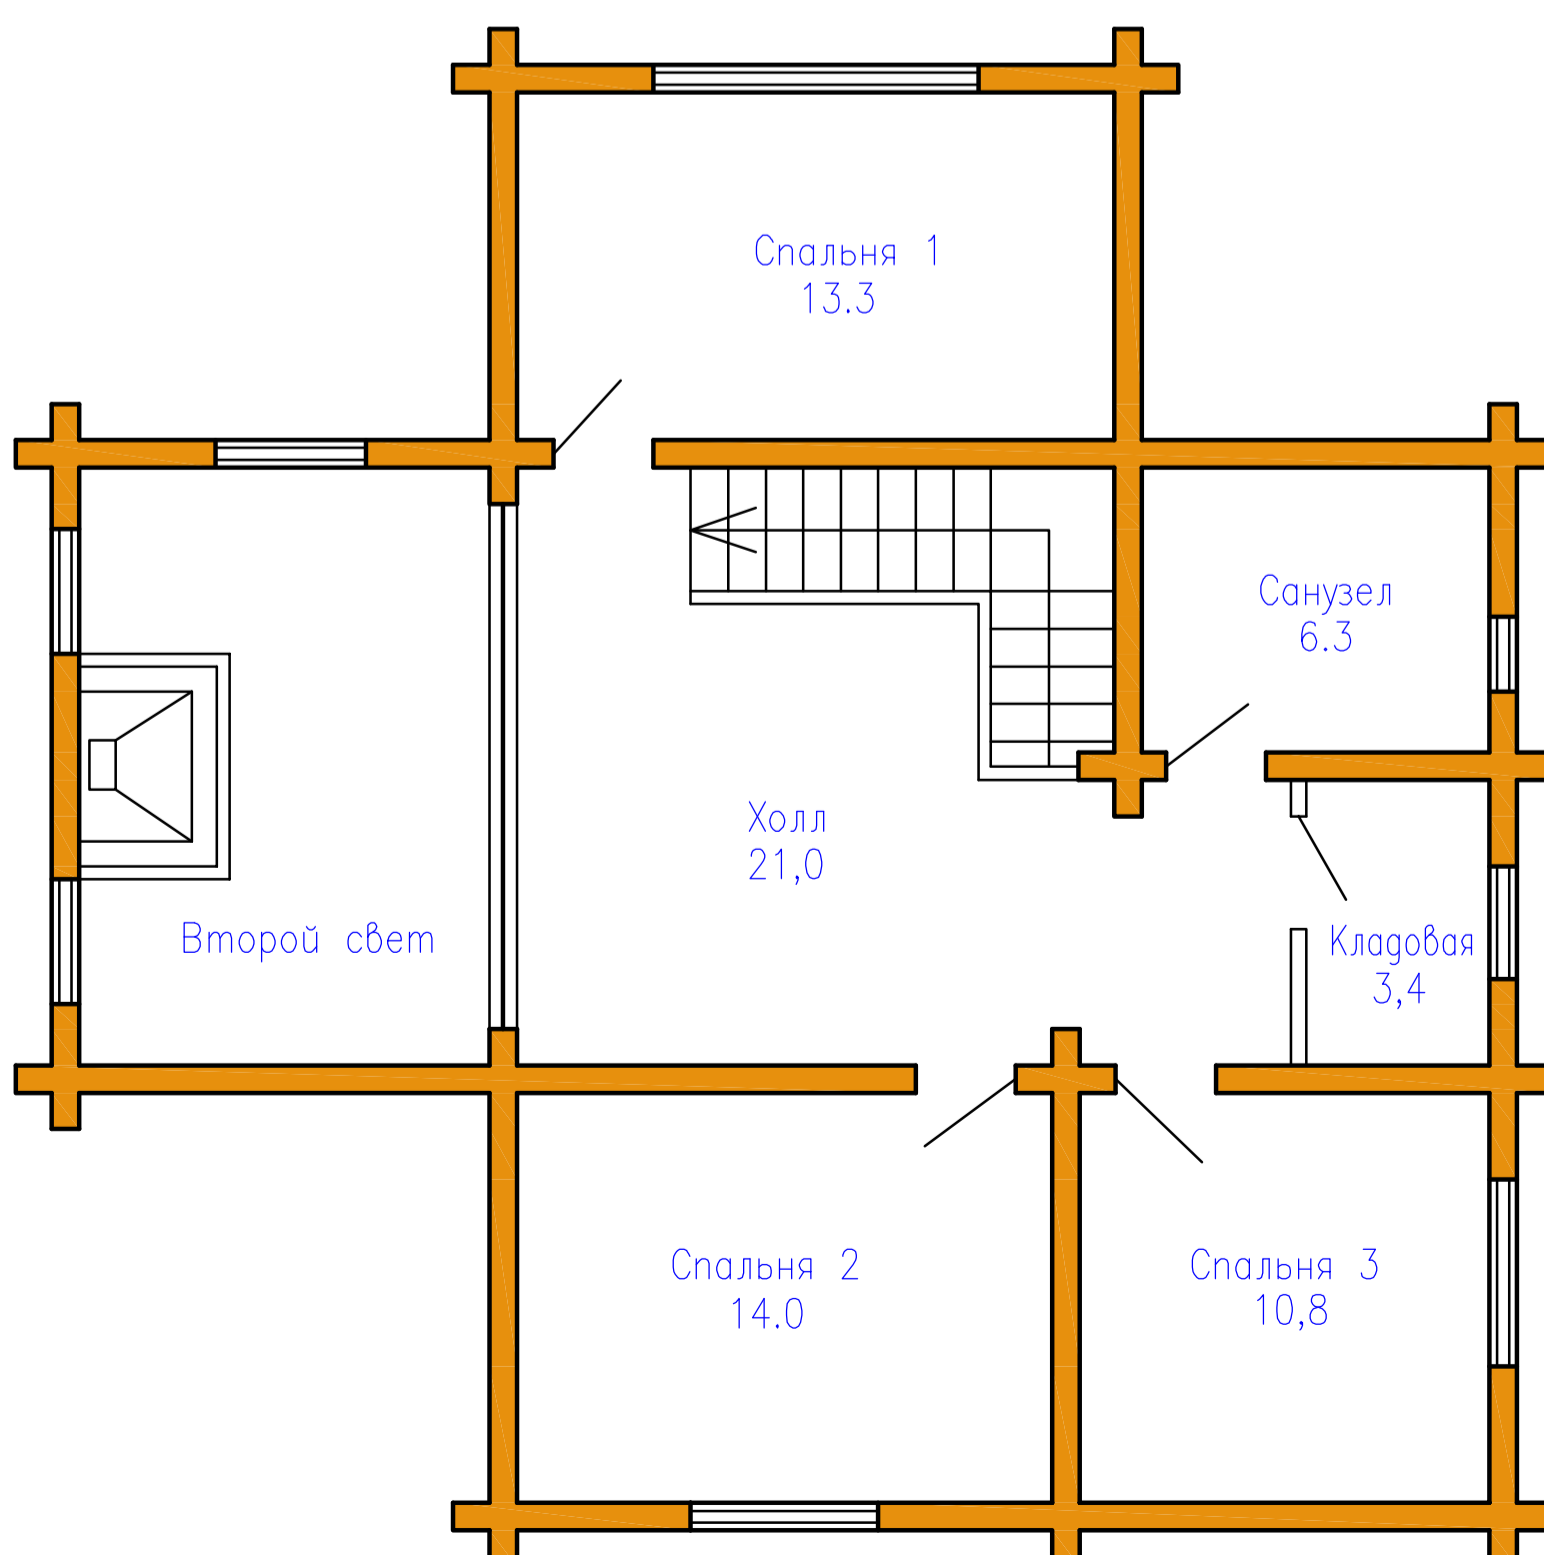

Куршавель

Общая площадь 184.1 кв.м.

План первого этажа

Экспликация помещений

Наименование помещений	Площадь
Тамбур	3.4
Сан. узел	6.2
Кладовая	4.1
Гостиная	42.5
Спальня	14.0
Кухня-столовая	13.4
Итого	83.6
Котельная	6.3
Терраса 1	10.8
Терраса 2	14.6
Всего	115.3

План второго этажа

Экспликация помещений

Наименование помещений	Площадь
Спальня 1	13,3
Спальня 2	14,0
Спальня 3	10,8
Сан. узел	6,3
Кладовая	3,4
Холл	21,0
Итого	68,8