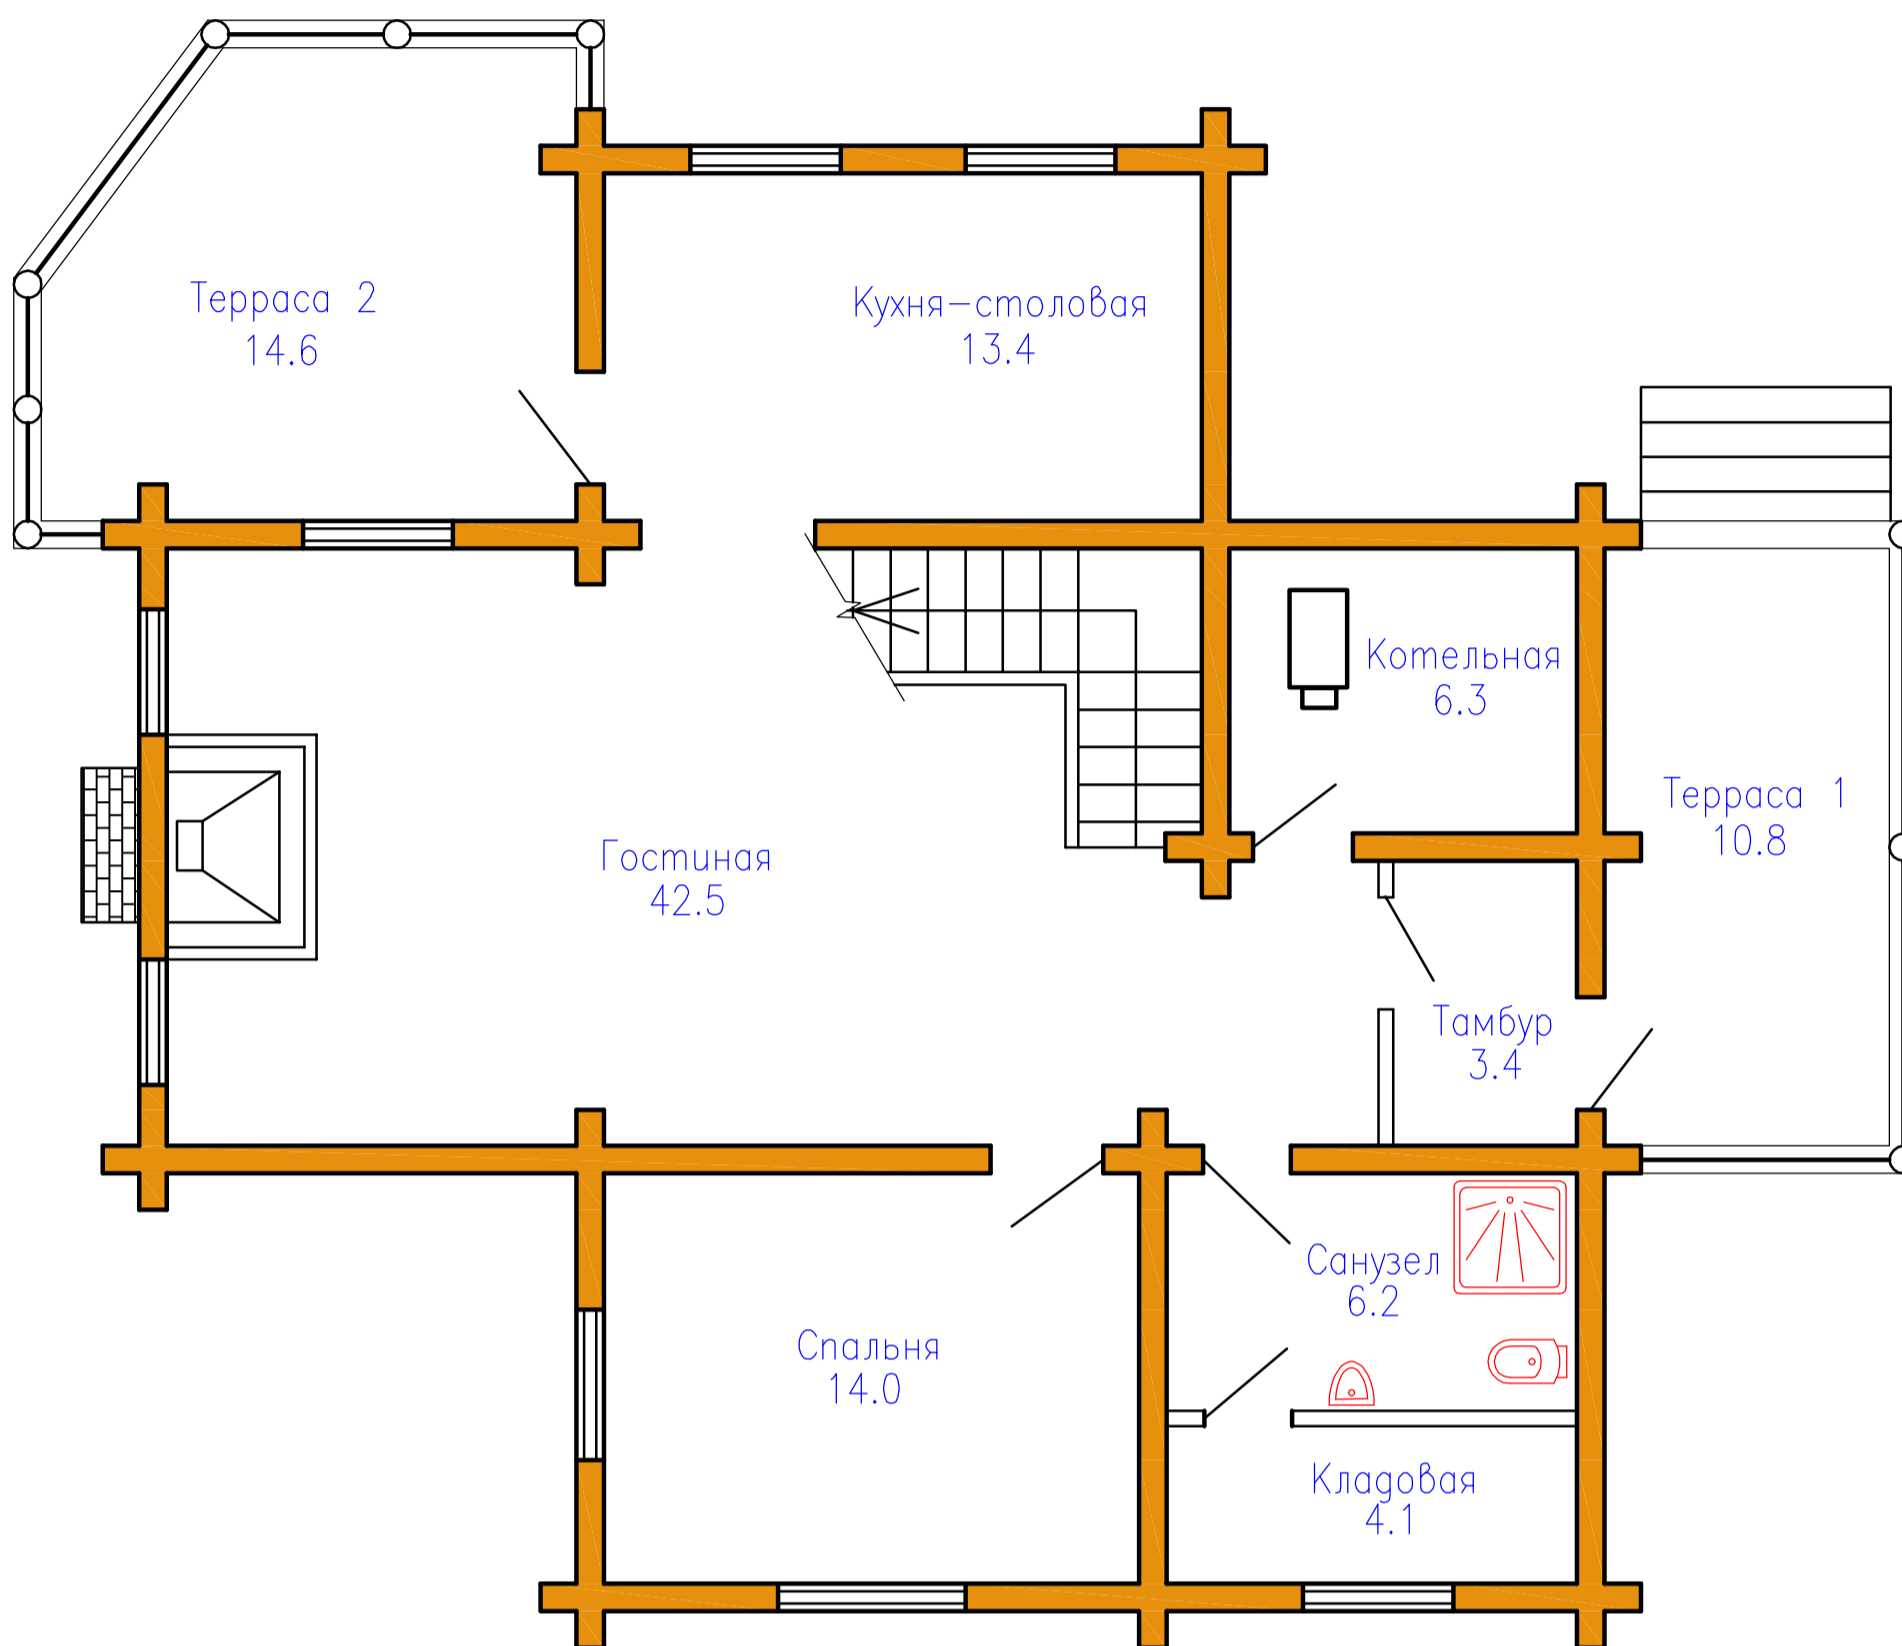

Куршавель

Общая площадь 184.1 кв.м.

План первого этажа

Экспликация помещений

Наименование помещений	Площадь
Тамбур	3.4
Сан. узел	6.2
Кладовая	4.1
Гостиная	42.5
Спальня	14.0
Кухня-столовая	13.4
Итого	83.6
Котельная	6.3
Терраса 1	10.8
Терраса 2	14.6
Всего	115.3

План второго этажа

Экспликация помещений

Наименование помещений	Площадь
Спальня 1	13,3
Спальня 2	14,0
Спальня 3	10,8
Сан. узел	6,3
Кладовая	3,4
Холл	21,0
Итого	68,8