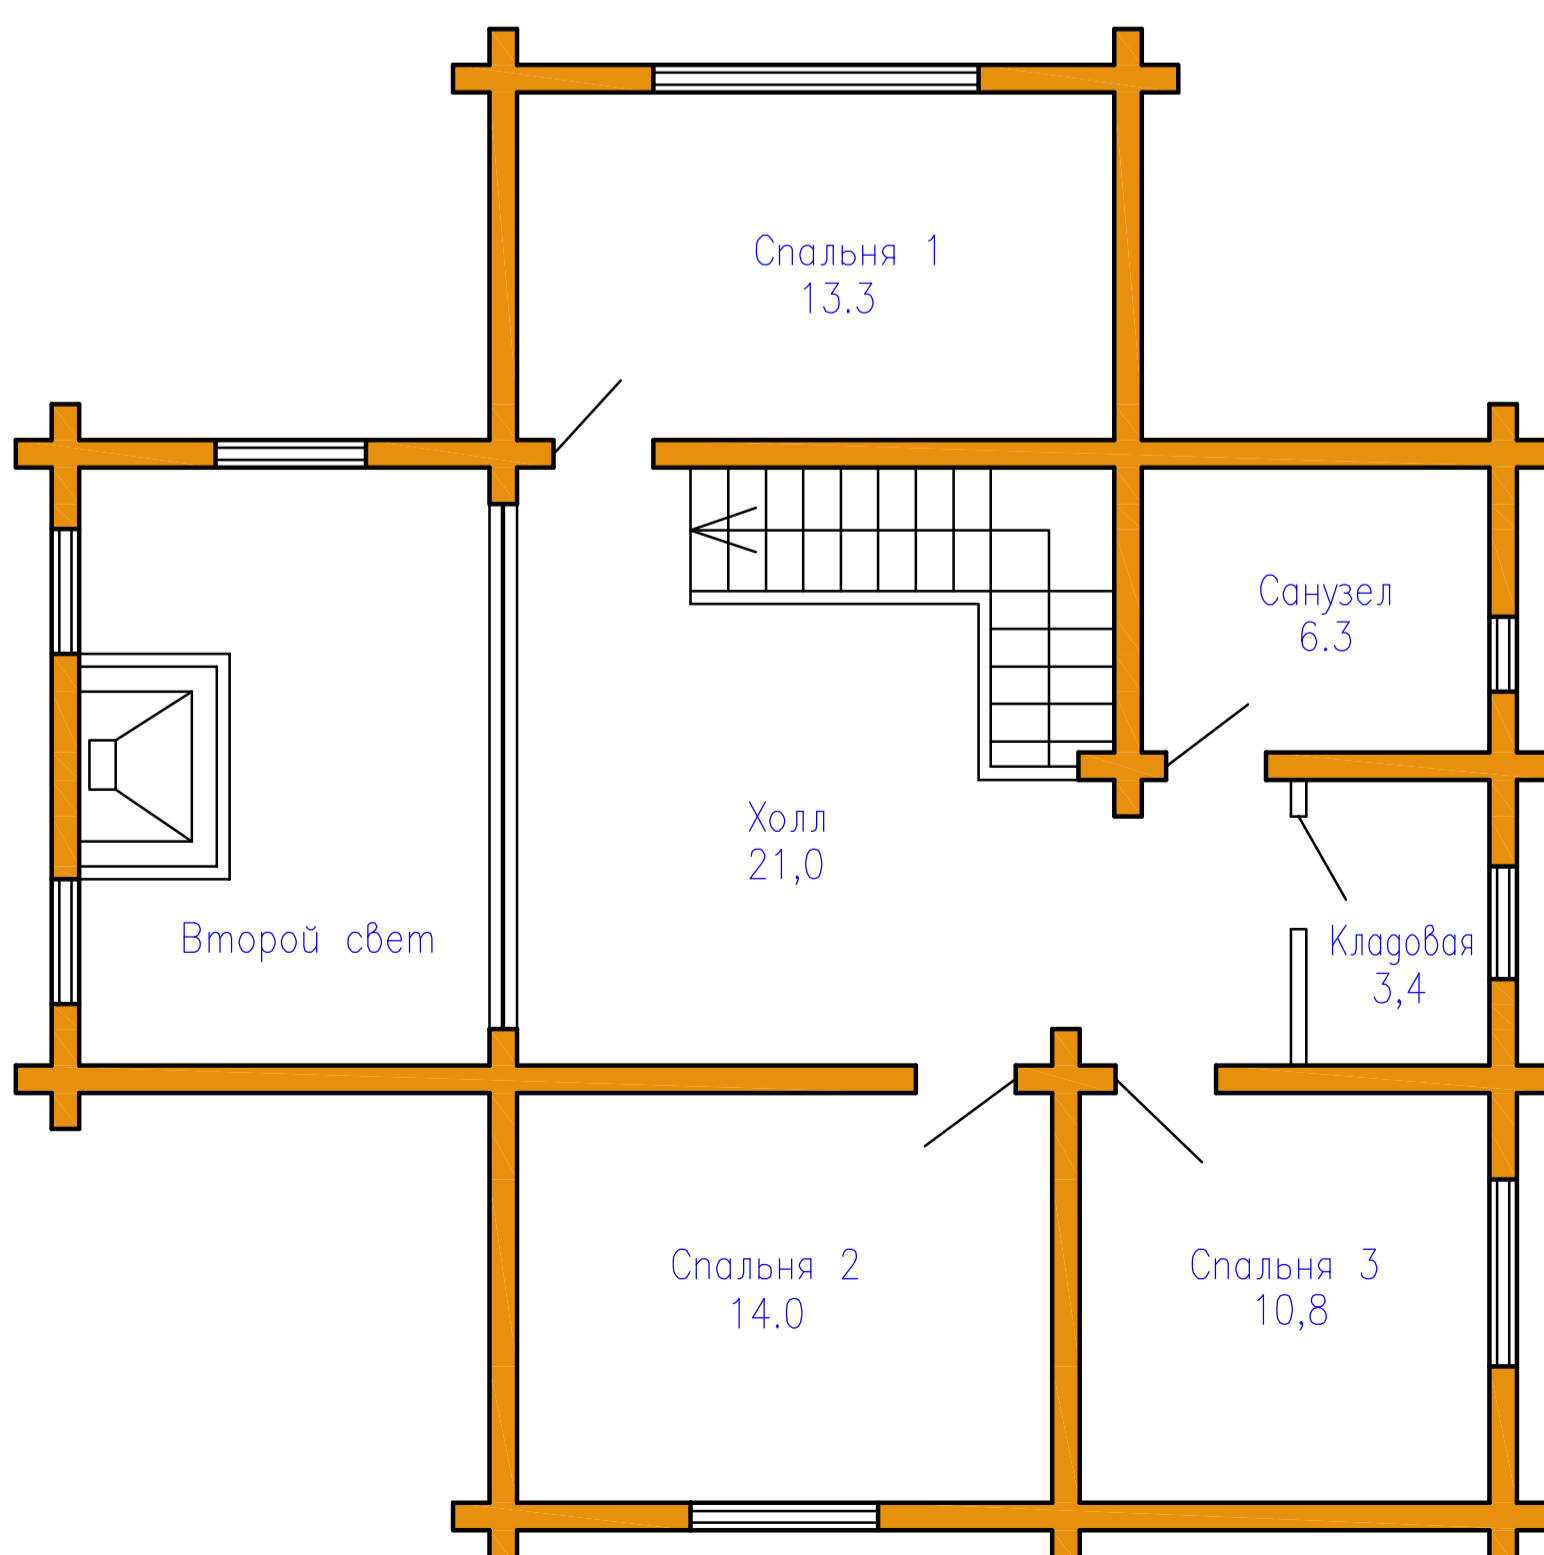

# Куршавель

Общая площадь 184.1 кв.м.

План первого этажа

Экспликация помещений

Наименование помещений	Площадь
Тамбур	3.4
Сан. узел	6.2
Кладовая	4.1
Гостиная	42.5
Спальня	14.0
Кухня-столовая	13.4
Итого	83.6
Котельная	6.3
Терраса 1	10.8
Терраса 2	14.6
Всего	115.3

План второго этажа

Экспликация помещений

Наименование помещений	Площадь
Спальня 1	13,3
Спальня 2	14,0
Спальня 3	10,8
Сан. узел	6,3
Кладовая	3,4
Холл	21,0
Итого	68,8