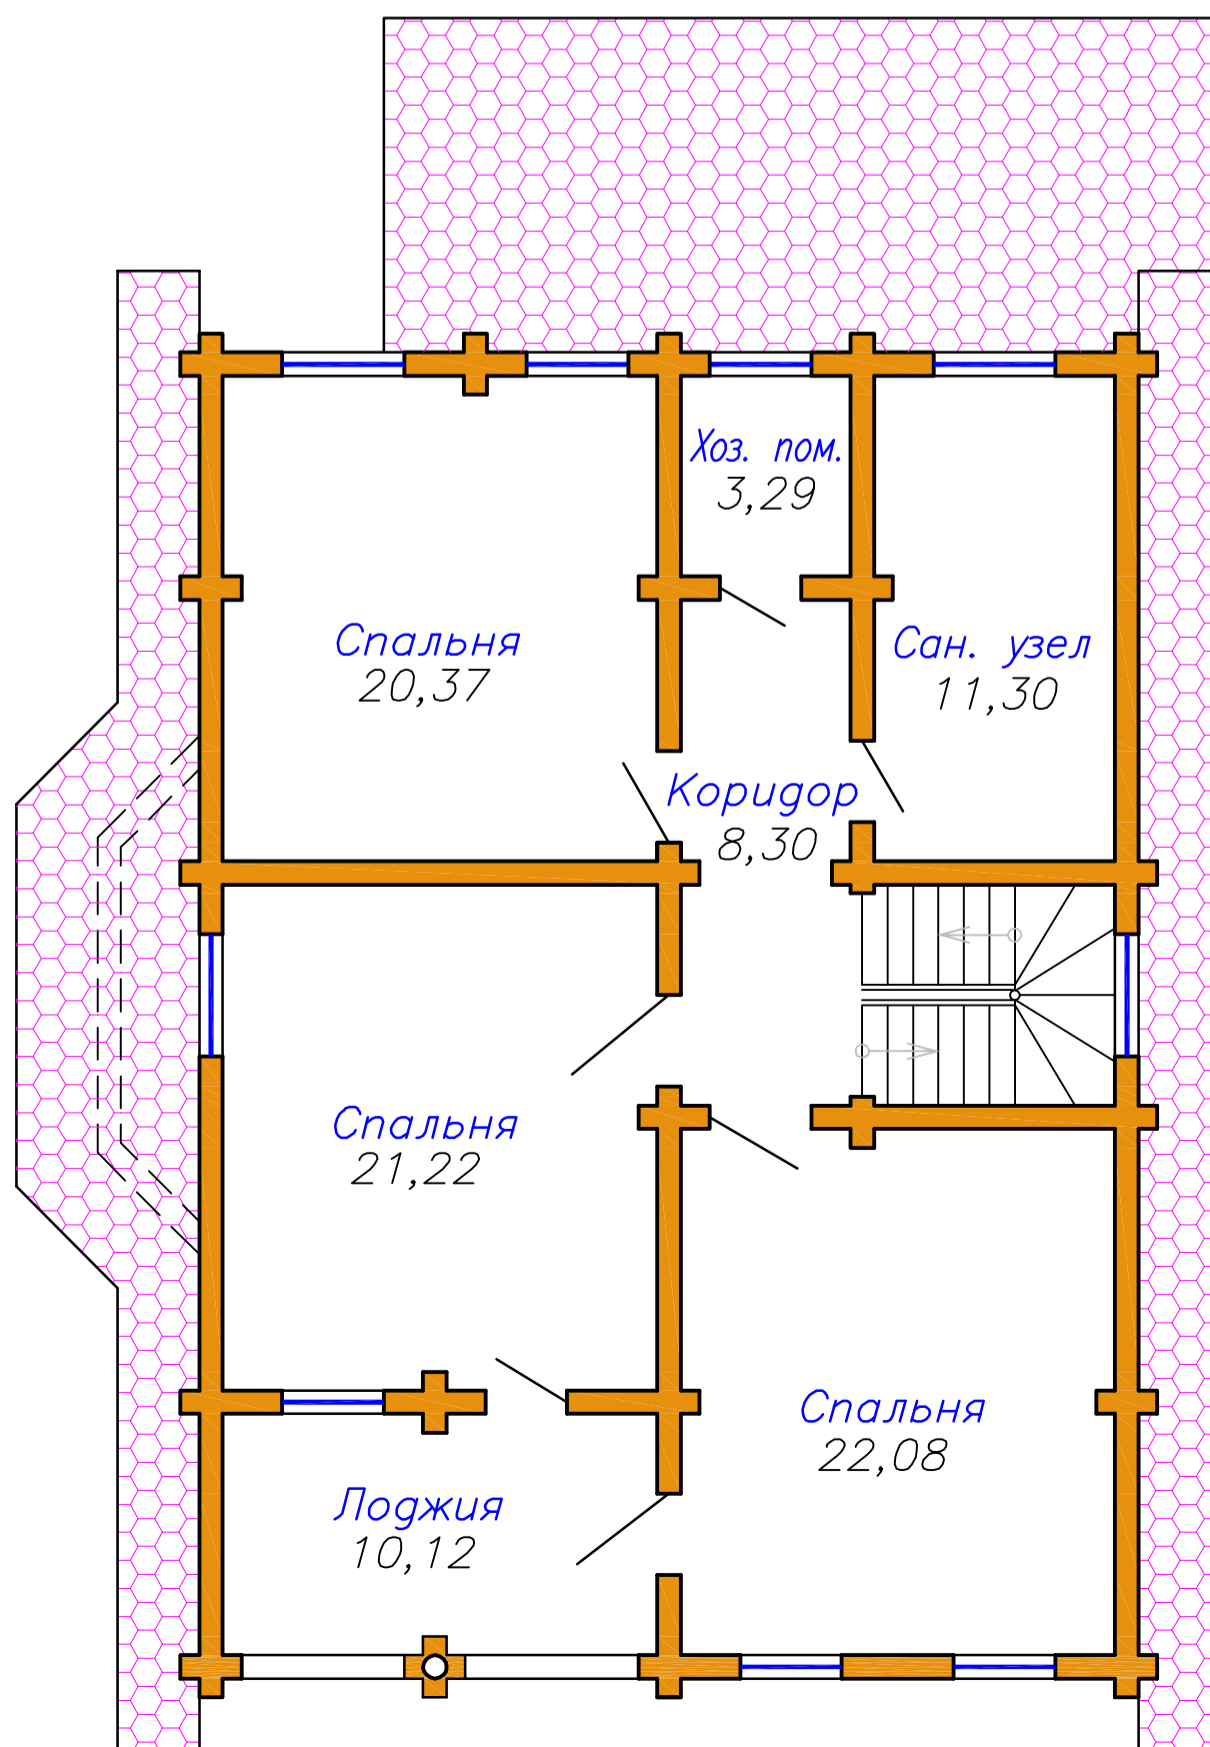

# Крепкий орешек

Общая площадь – 214,0 кв.м.

План первого этажа

Экспликация помещений

Наименование	Площадь, м <sup>2</sup>
Прихожая	4,67
Холл	16,39
Гостиная	37,33
Кухня-столовая	22,44
Сан. узел	6,09
Хоз. помещение	4,70
	<b>91,62</b>
Котельная	5,48
Терраса	8,37
Крыльцо	1,70
Терраса	10,12
	<b>117,29</b>

План второго этажа

Экспликация помещений

Наименование	Площадь, м <sup>2</sup>
Коридор	8,30
Хоз. помещение	3,29
Спальня	20,37
Спальня	21,22
Спальня	22,08
Сан. узел	11,30
	<b>86,56</b>
Лоджия	10,12
	<b>96,68</b>