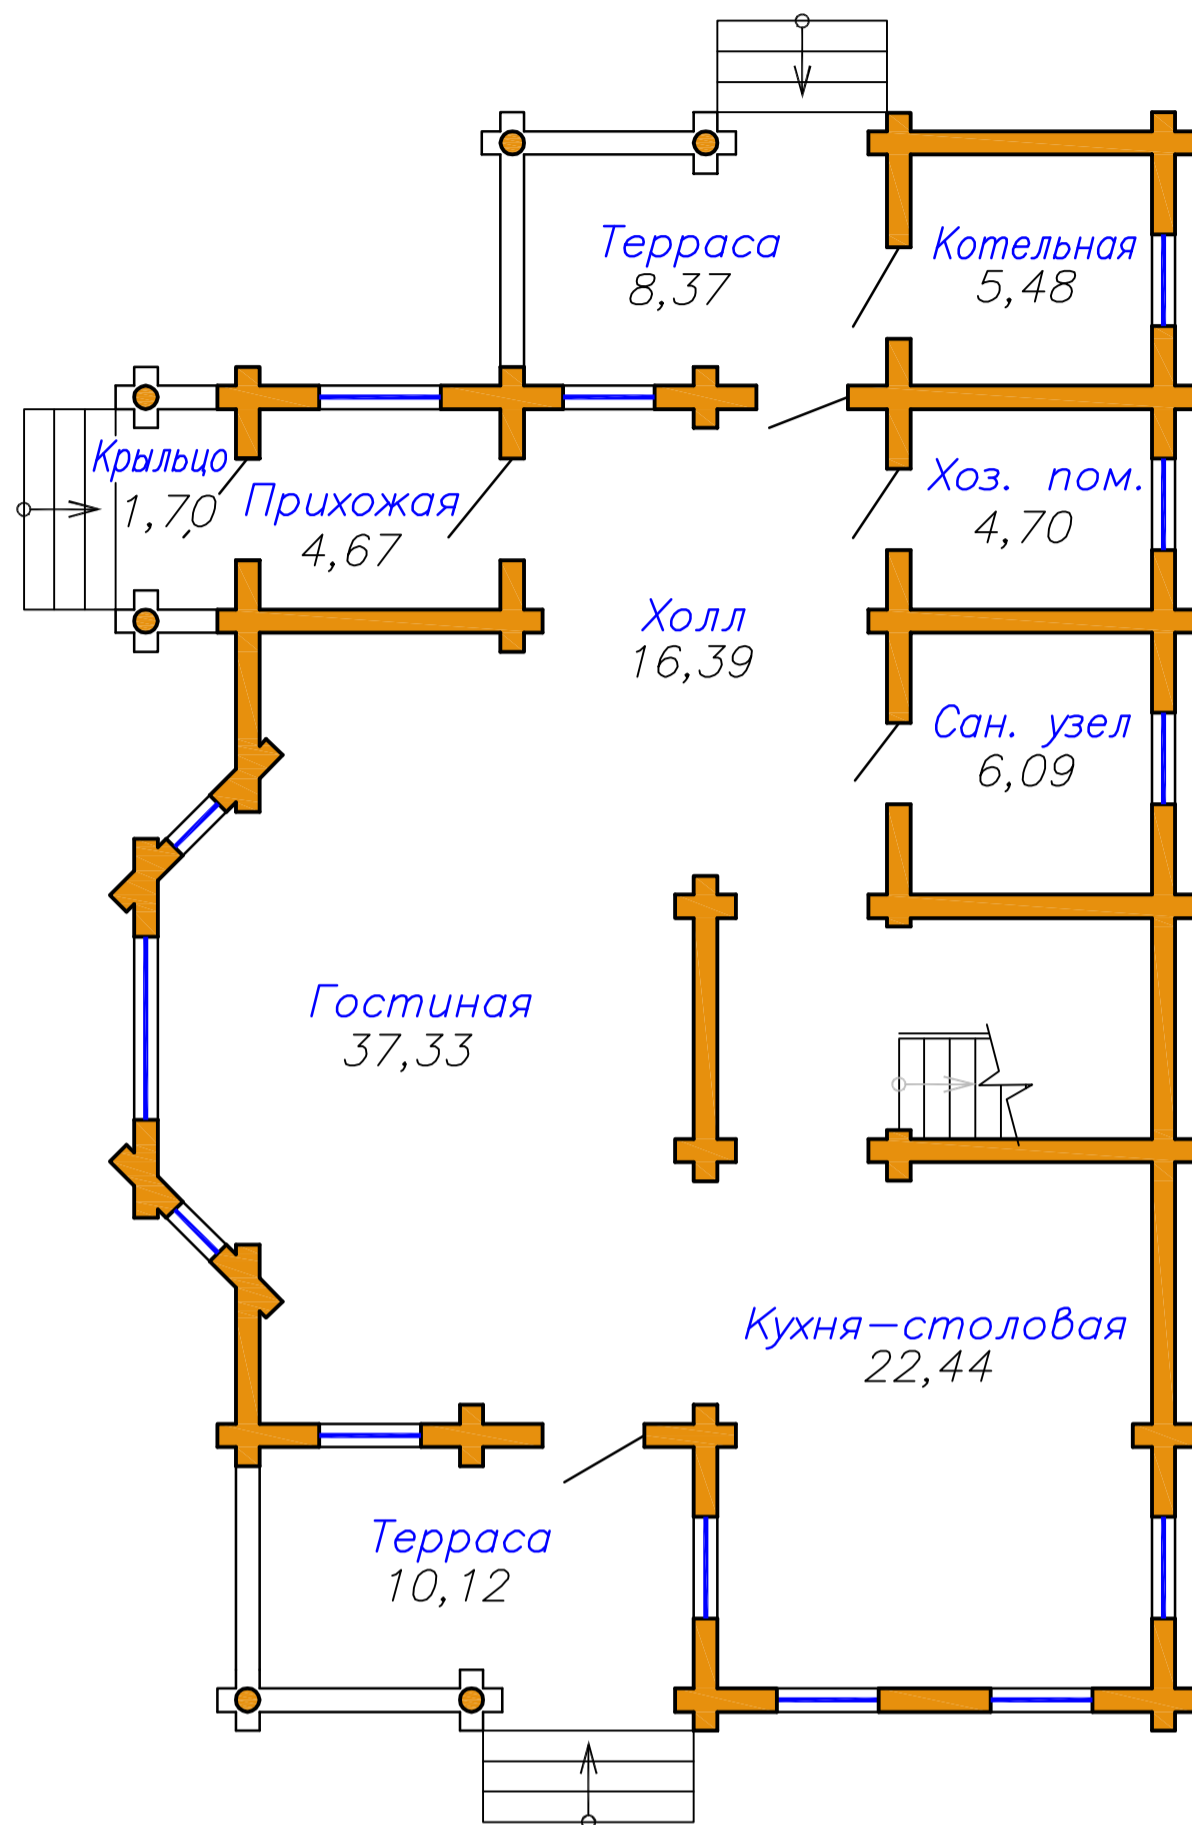

# Крепкий орешек

Общая площадь – 214,0 кв.м.

План первого этажа

Экспликация помещений

Наименование	Площадь, м <sup>2</sup>
Прихожая	4,67
Холл	16,39
Гостиная	37,33
Кухня-столовая	22,44
Сан. узел	6,09
Хоз. помещение	4,70
	<b>91,62</b>
Котельная	5,48
Терраса	8,37
Крыльцо	1,70
Терраса	10,12
	<b>117,29</b>

План второго этажа

Экспликация помещений

Наименование	Площадь, м <sup>2</sup>
Коридор	8,30
Хоз. помещение	3,29
Спальня	20,37
Спальня	21,22
Спальня	22,08
Сан. узел	11,30
	<b>86,56</b>
Лоджия	10,12
	<b>96,68</b>