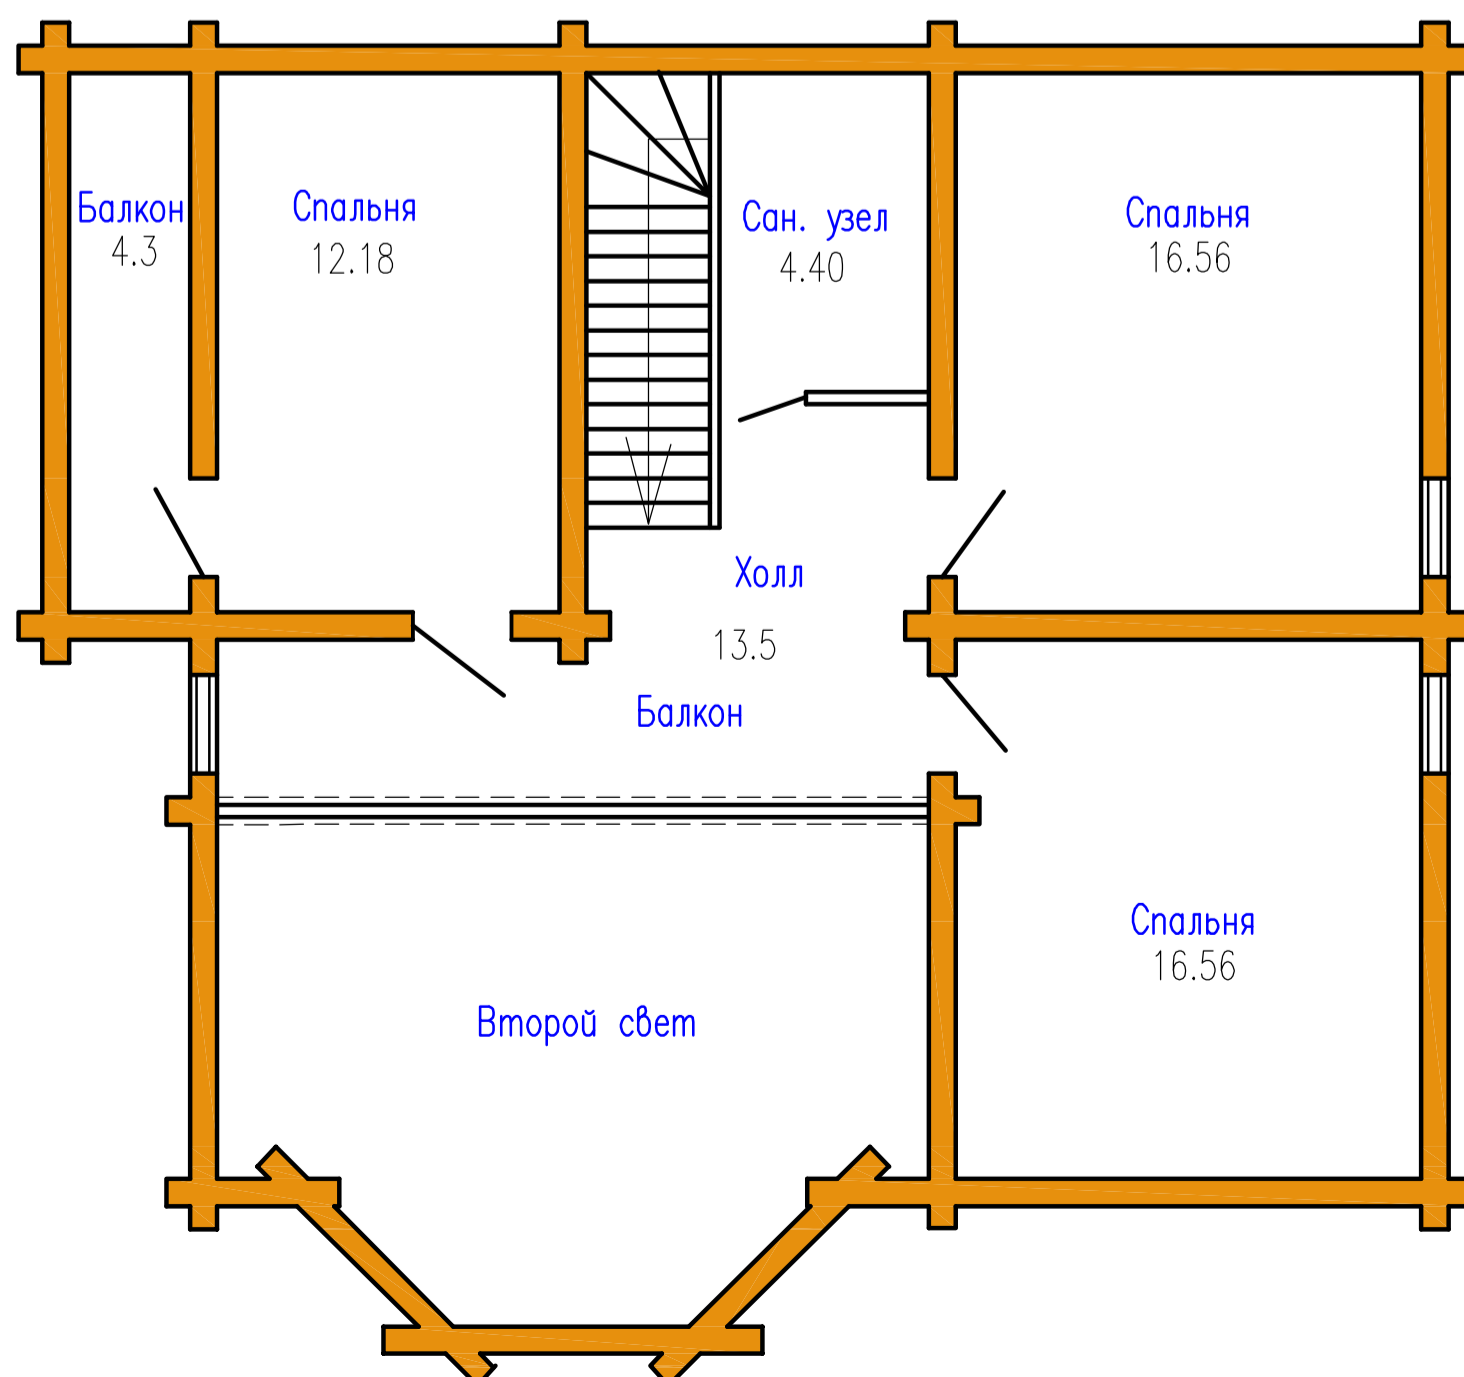

# Кантри

Общая площадь – 198.2 кв.м.

План первого этажа

Экспликация помещений

Наименование помещений	Площадь
Прихожая	5.50
Холл	12.18
Спальня	12.18
Сан. узел	8.85
Гостиная	29.41
Кухня-столовая	25.0
Итого	<b>93.1</b>
Терраса	31.0
Котельная	7.48
Всего	<b>131.6</b>

План второго этажа

Экспликация помещений

Наименование помещений	Площадь
Спальня	12.18
Спальня	16.56
Спальня	16.56
Сан. узел	4.40
Холл с балконом	13.5
Итого	<b>63.2</b>
Балкон	4.3
Всего	<b>67.5</b>