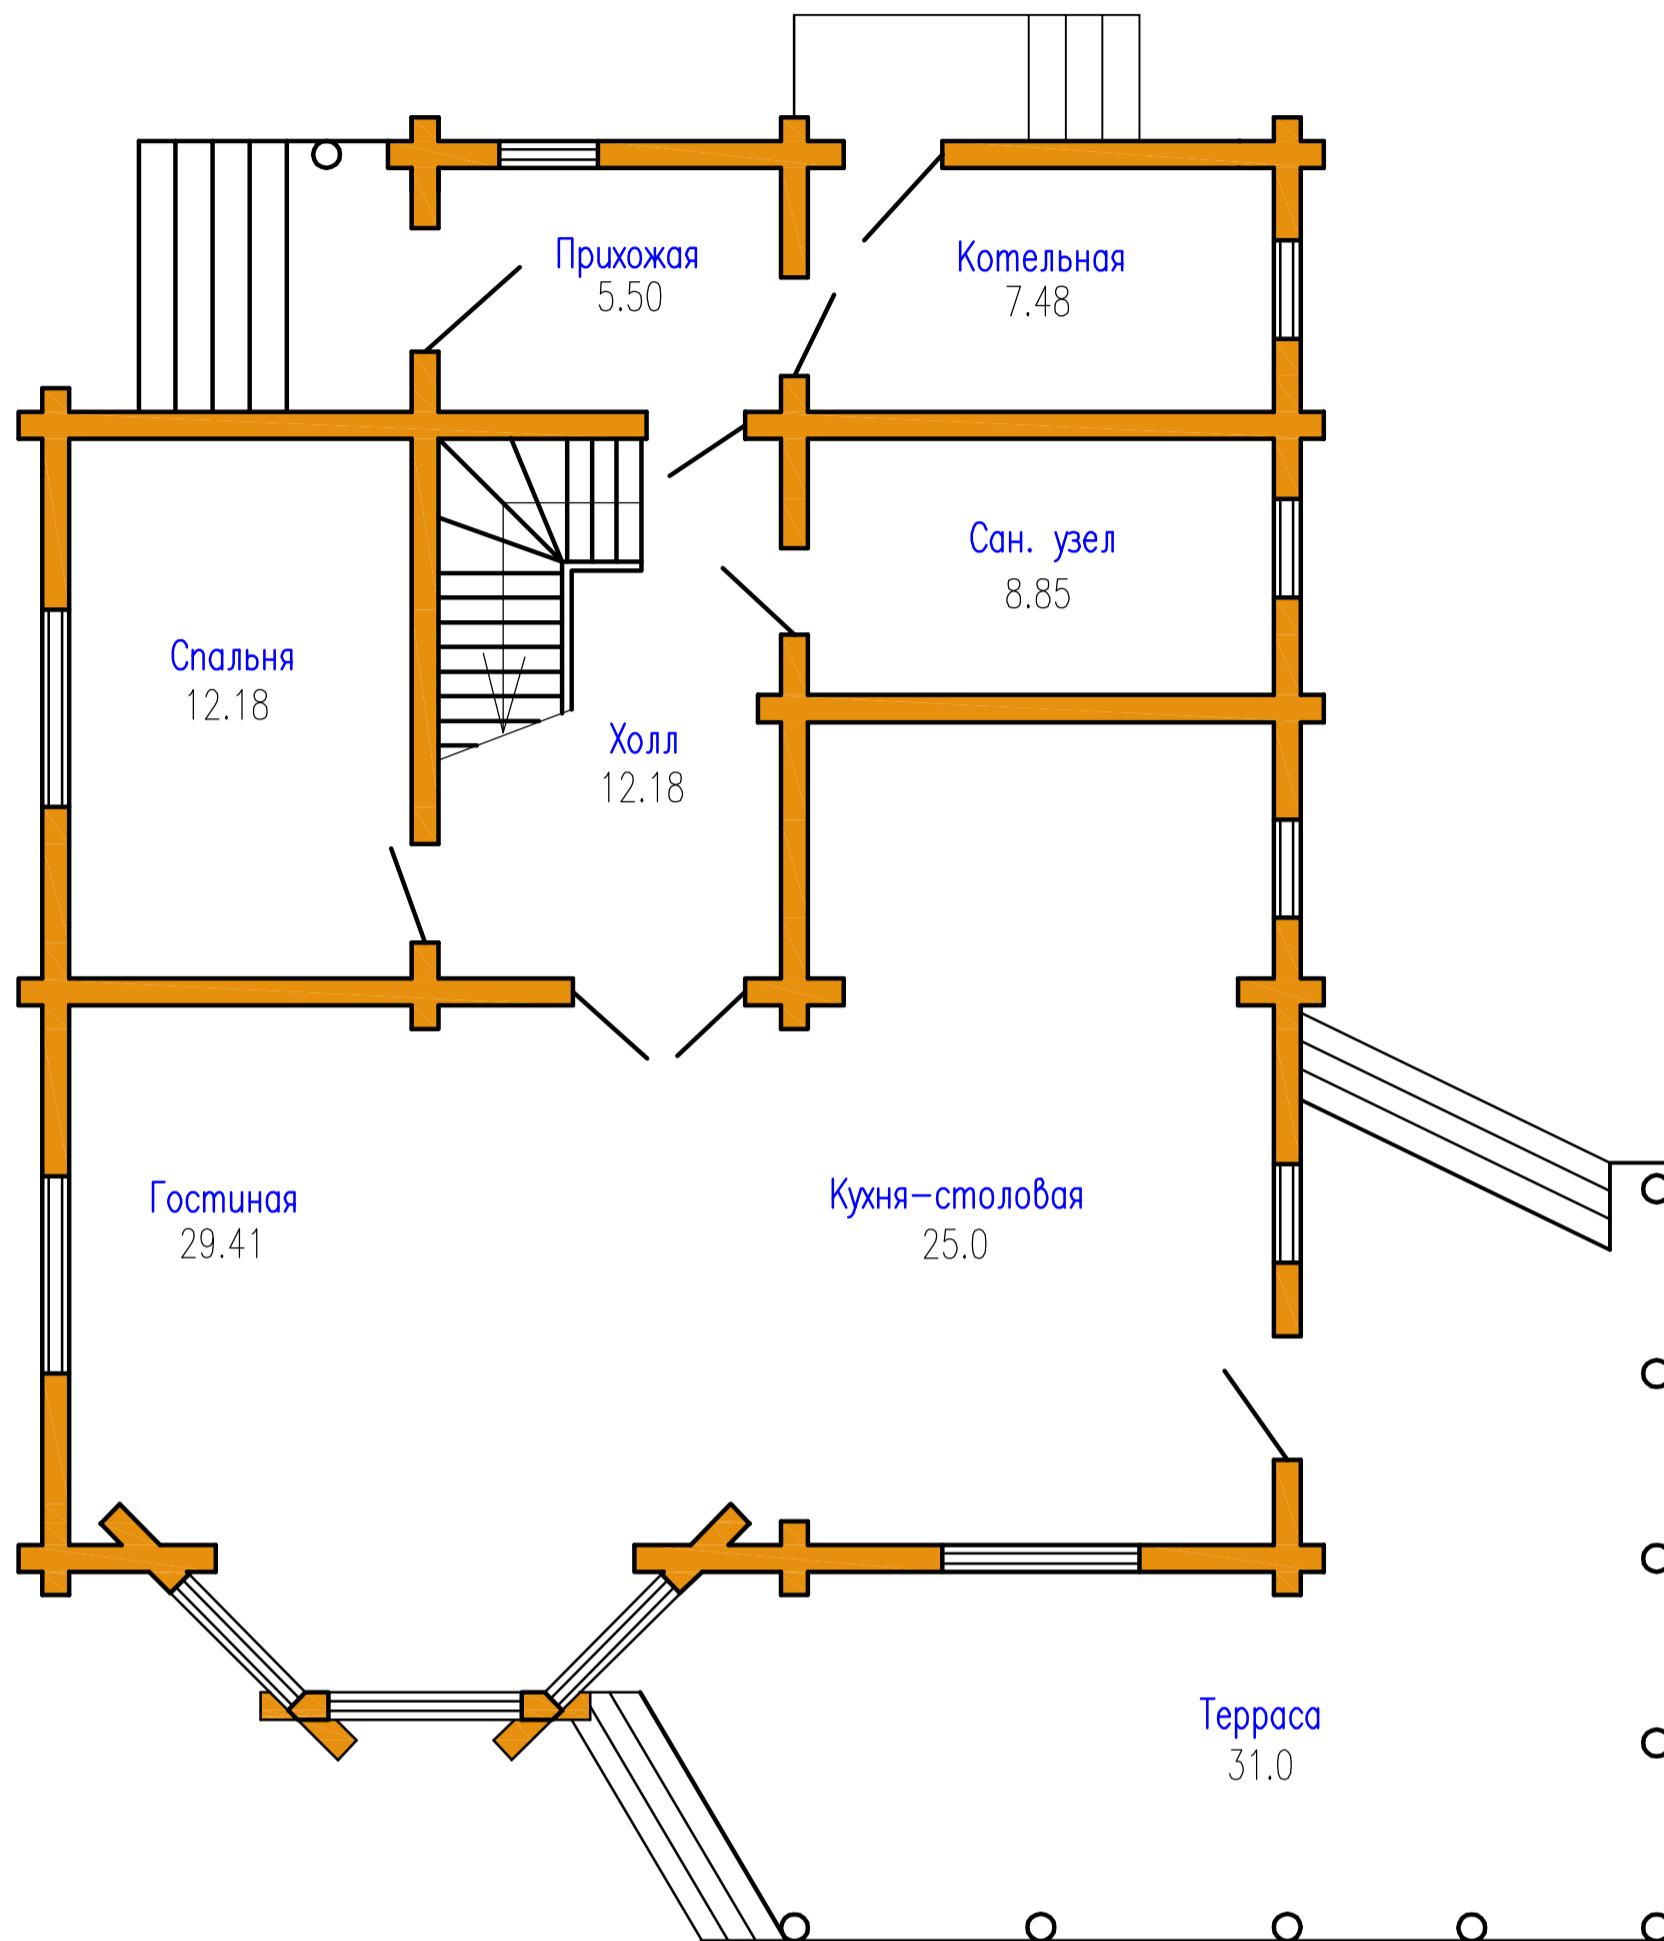

# Кантри

Общая площадь – 198.2 кв.м.

План первого этажа

Экспликация помещений

Наименование помещений	Площадь
Прихожая	5.50
Холл	12.18
Спальня	12.18
Сан. узел	8.85
Гостиная	29.41
Кухня-столовая	25.0
Итого	<b>93.1</b>
Терраса	31.0
Котельная	7.48
Всего	<b>131.6</b>

План второго этажа

Экспликация помещений

Наименование помещений	Площадь
Спальня	12.18
Спальня	16.56
Спальня	16.56
Сан. узел	4.40
Холл с балконом	13.5
Итого	<b>63.2</b>
Балкон	4.3
Всего	<b>67.5</b>