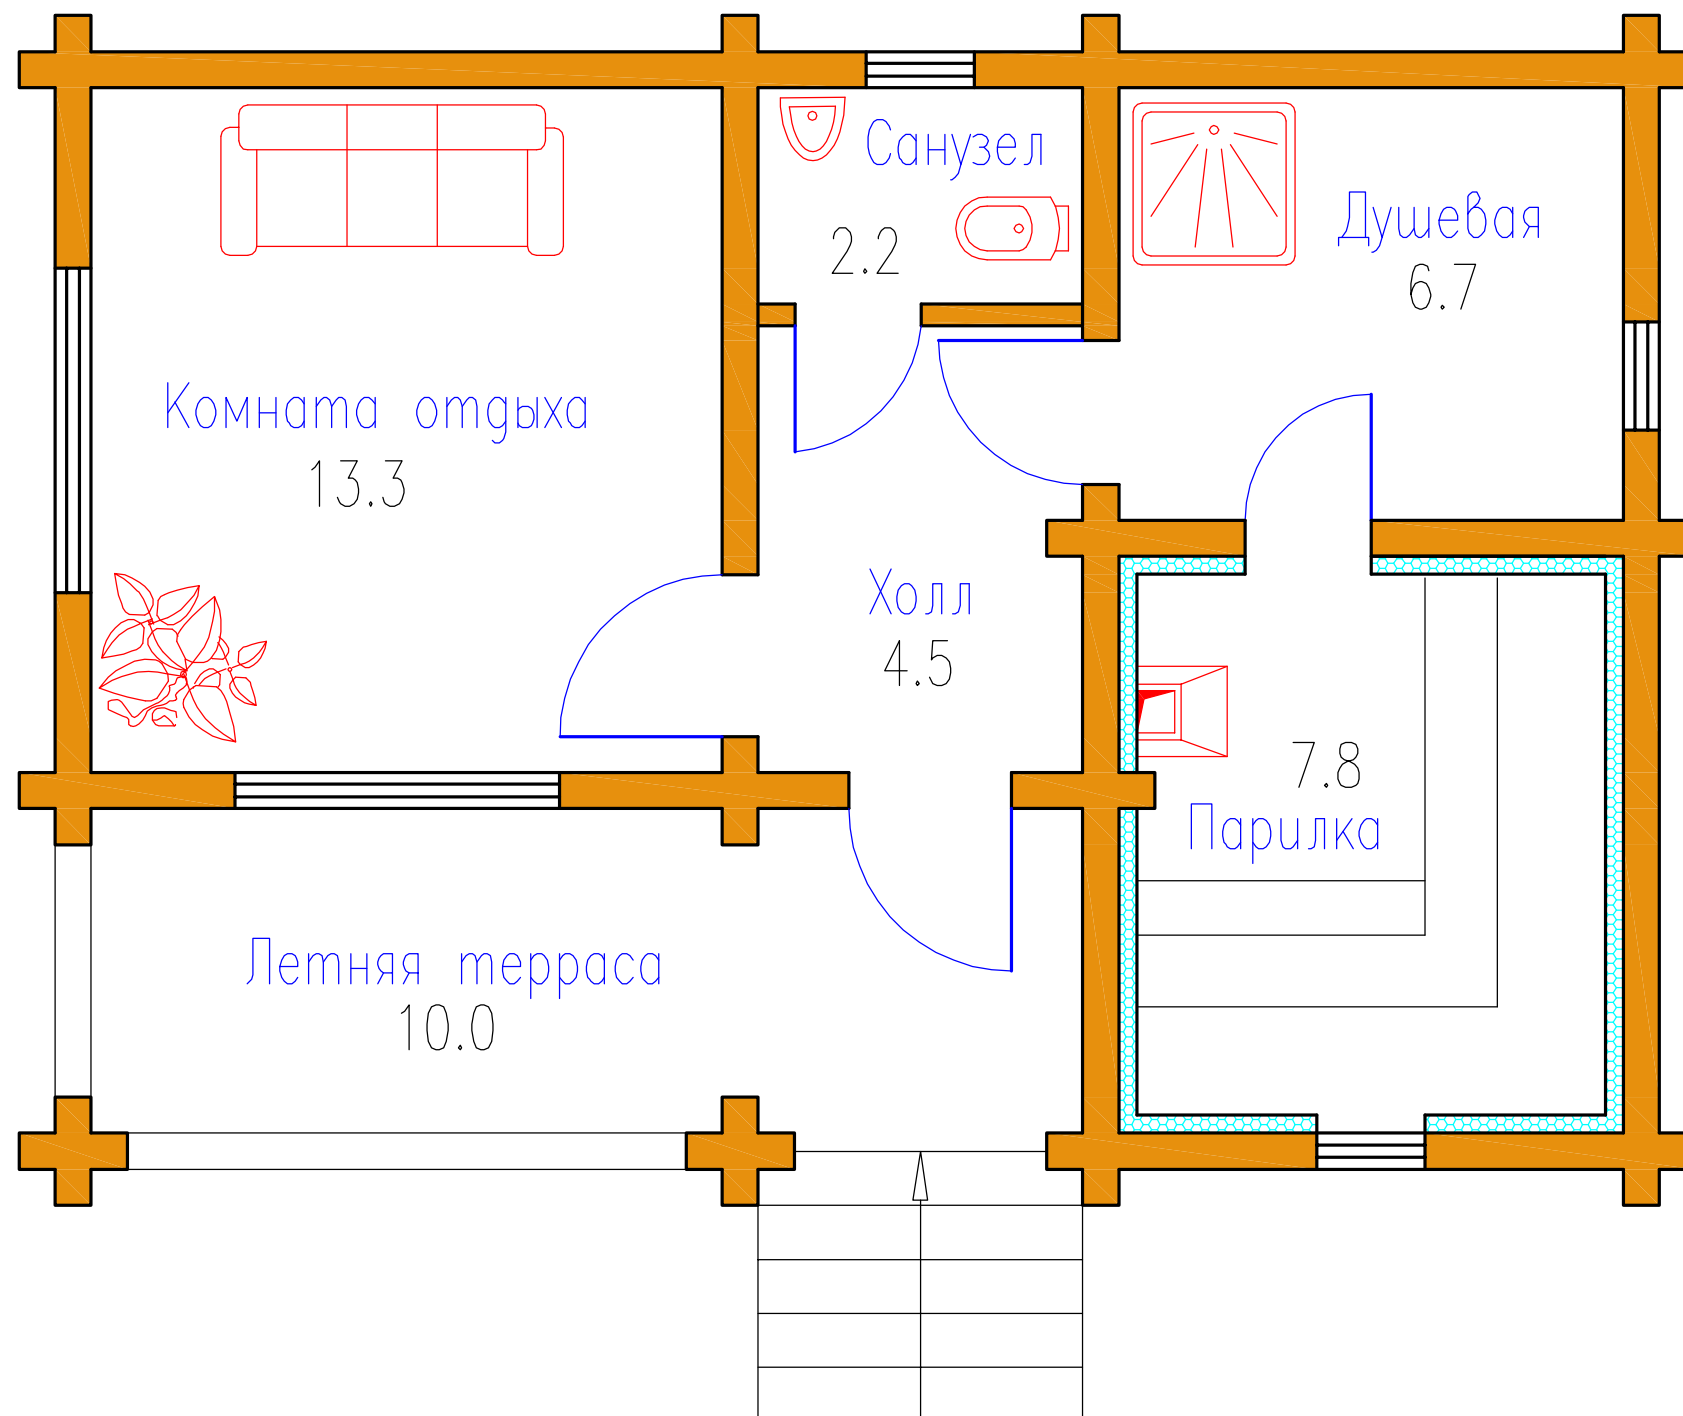

# Баня "Голубка"

Общая площадь – 44.5 кв.м.

План первого этажа

Экспликация помещений

| Наименование помещений | Площадь |
|------------------------|---------|
| Комната отдыха         | 13.3    |
| Санузел                | 2.2     |
| Душевая                | 6.7     |
| Парилка                | 7.8     |
| Холл                   | 4.5     |
| Итого:                 | 34.5    |
| Летняя терраса         | 10.0    |
| Всего:                 | 44.5    |