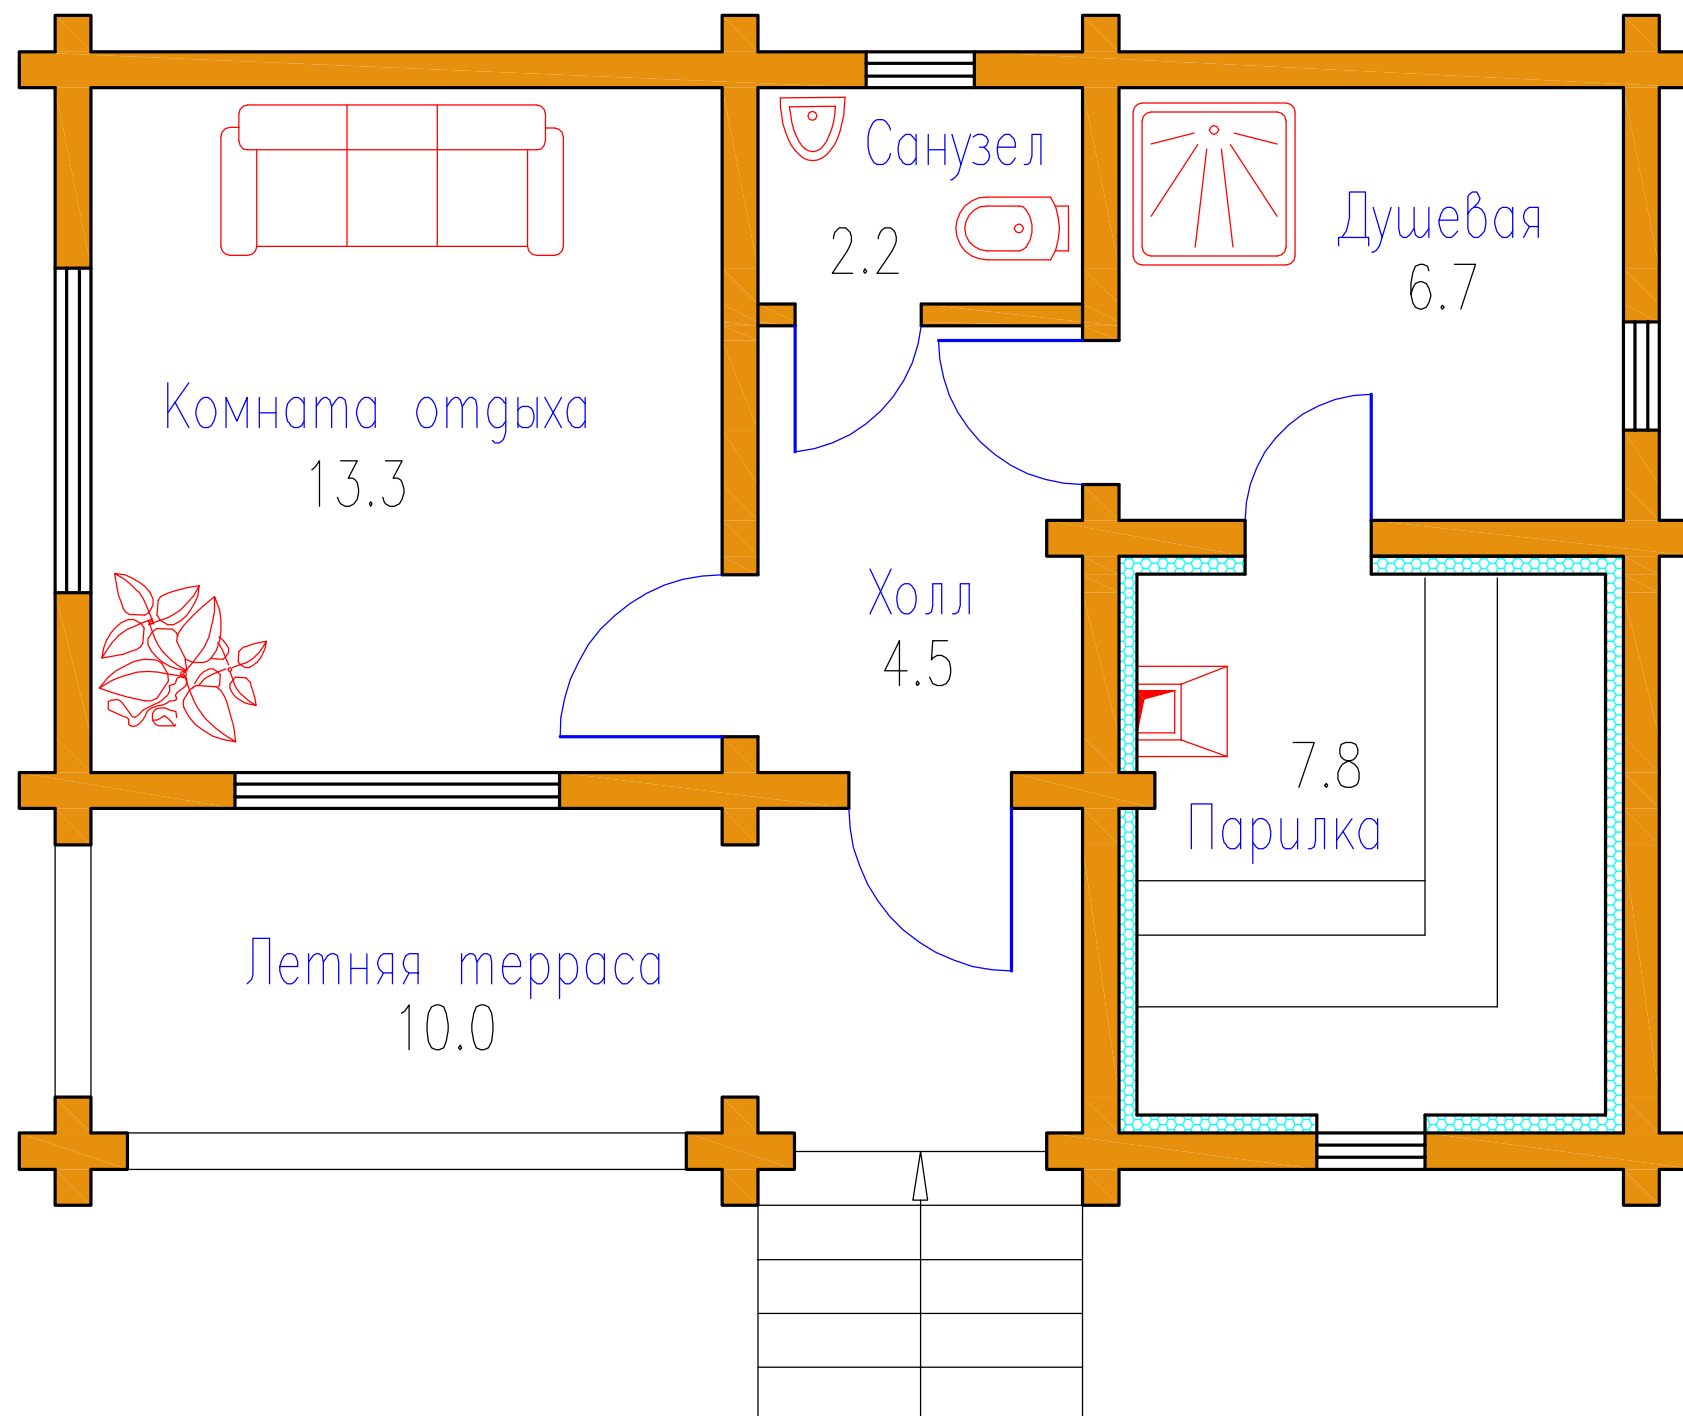

Баня "Голубка"

Общая площадь – 44.5 кв.м.

План первого этажа

Экспликация помещений

Наименование помещений	Площадь
Комната отдыха	13.3
Санузел	2.2
Душевая	6.7
Парилка	7.8
Холл	4.5
Итого:	34.5
Летняя терраса	10.0
Всего:	44.5