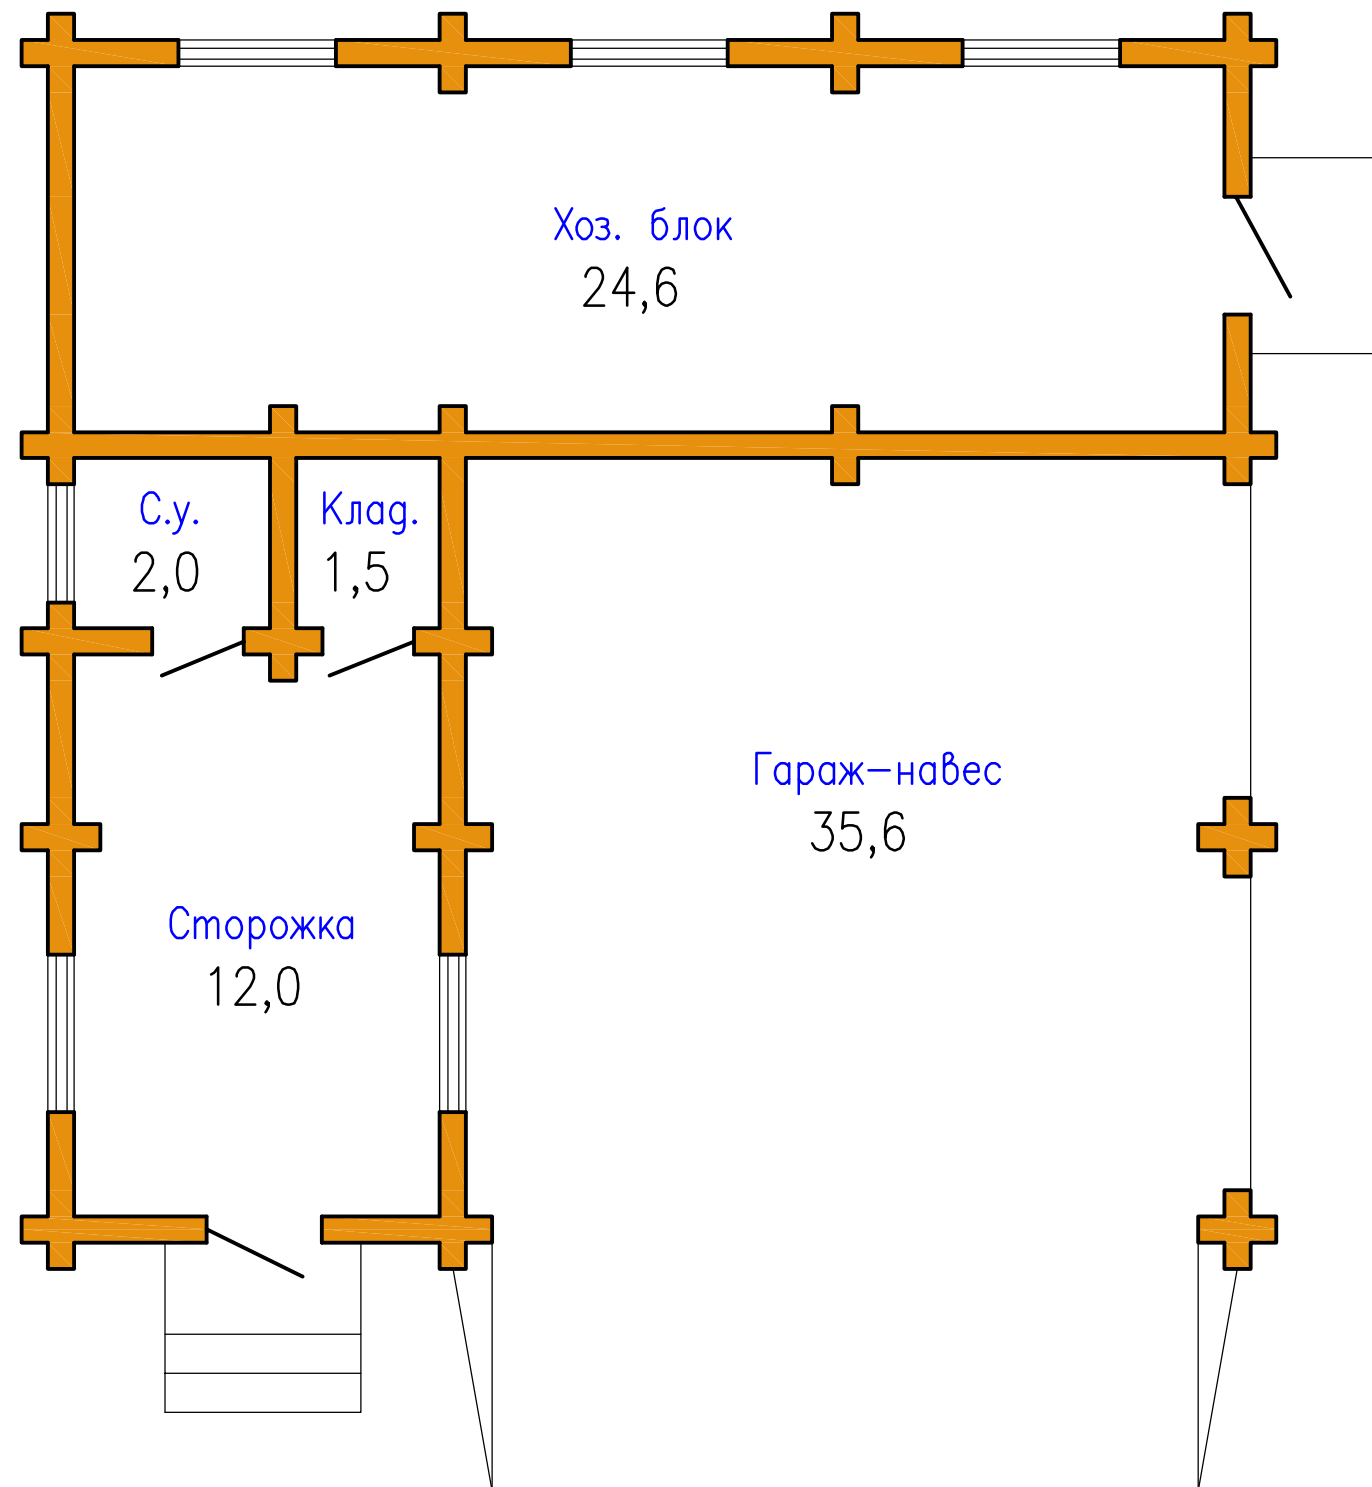

Гараж

Общая площадь 75,7 кв.м.

План первого этажа

Экспликация помещений

Наименование	Площ.
Гараж-навес	35,6
Хоз. блок	24,6
Санузел	2,0
Сторожка	12,0
Кладовая	1,5
Итого	75,7