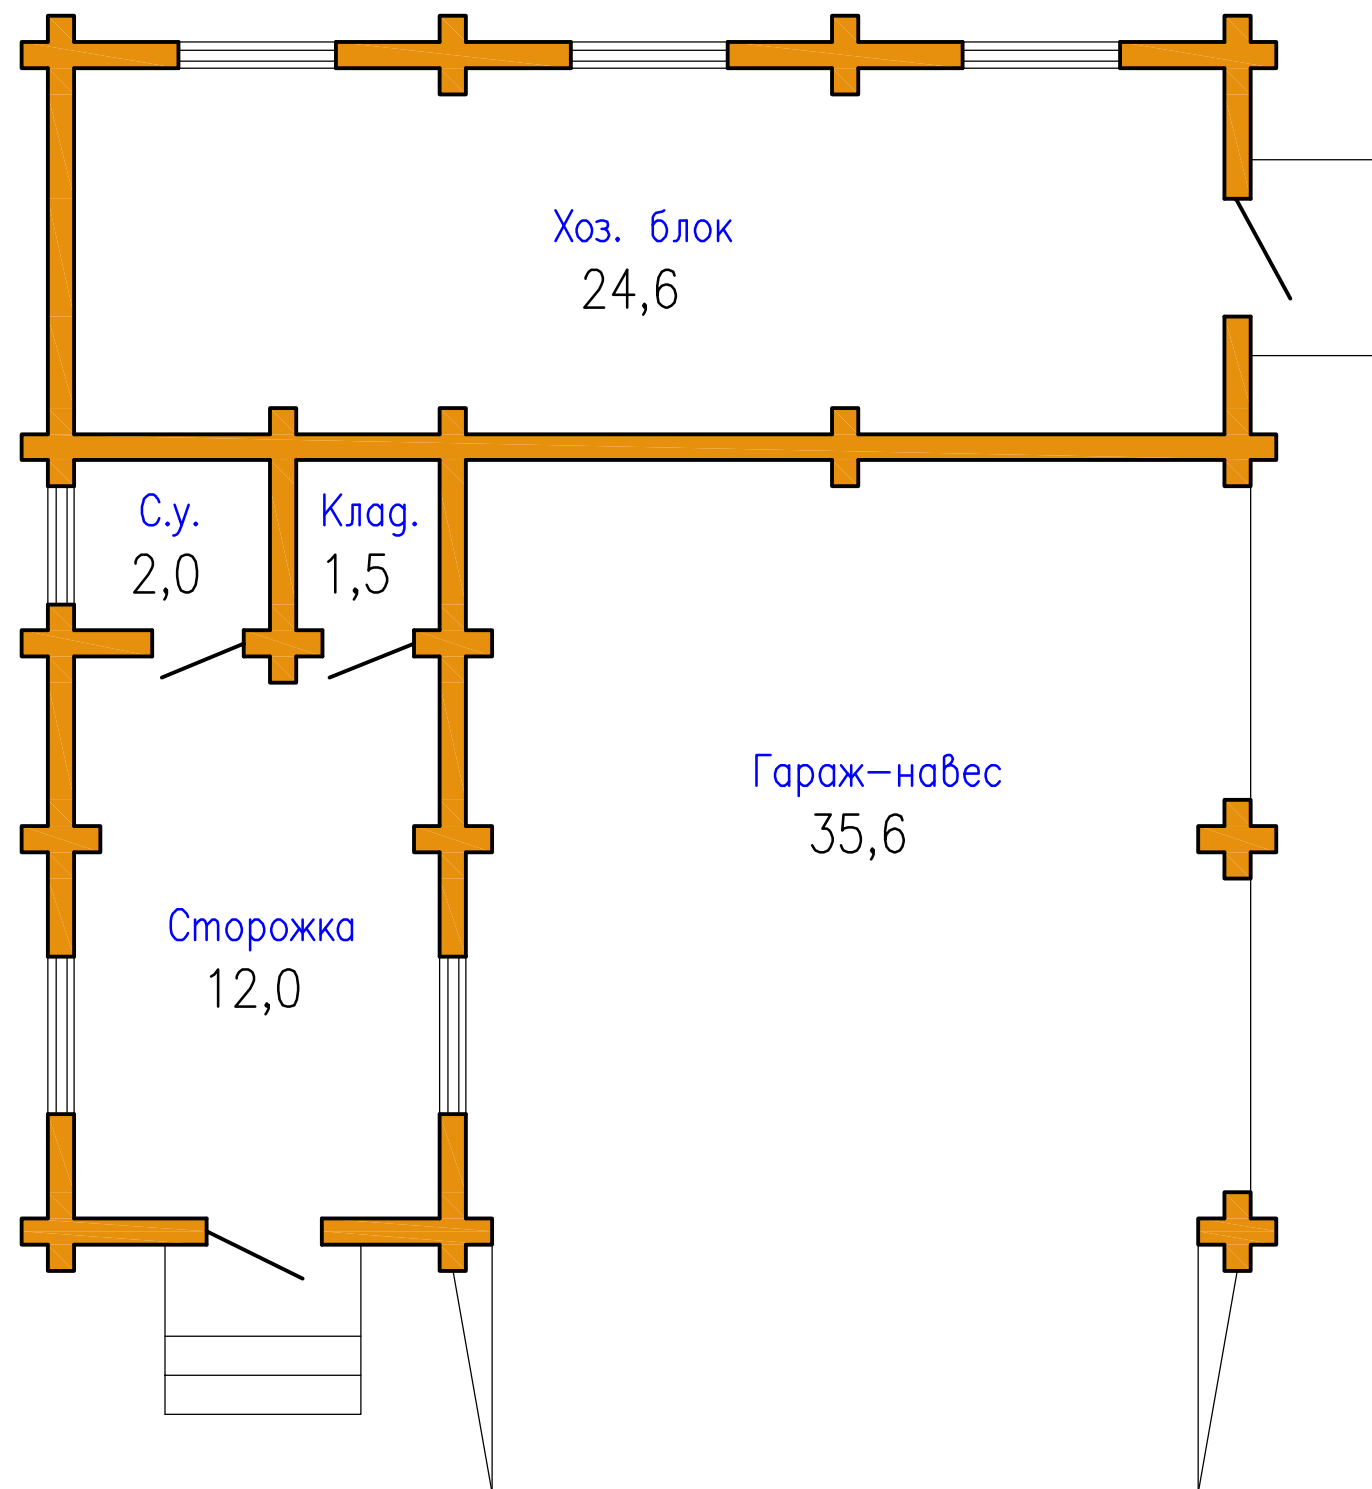

Гараж

Общая площадь 75,7 кв.м.

План первого этажа

Экспликация помещений

Наименование	Площ.
Гараж-навес	35,6
Хоз. блок	24,6
Санузел	2,0
Сторожка	12,0
Кладовая	1,5
Итого	75,7