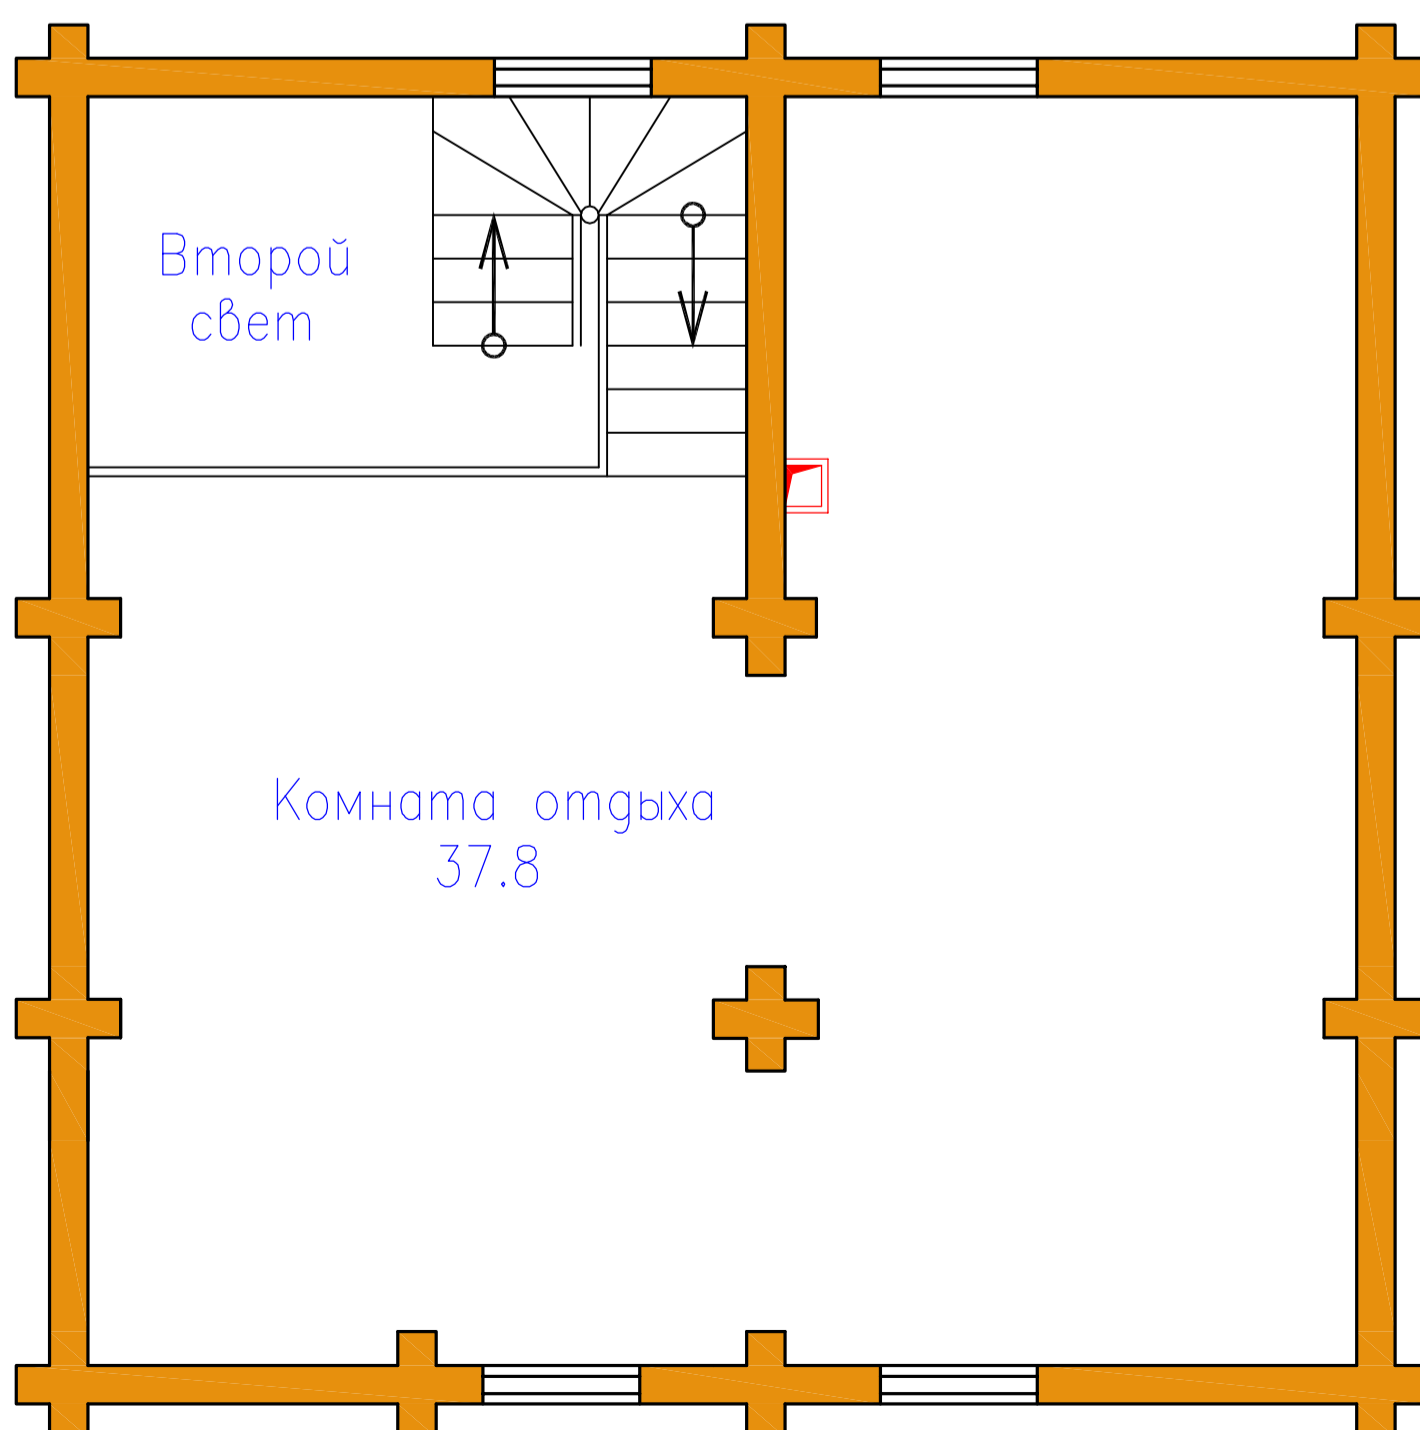

Баня "Добрыня Никитич"

Общая площадь 89.8 кв.м.

План первого этажа

Экспликация помещений

Наименование помещений	Площадь
Комната отдыха	19.5
Парная	9.4
Моечная	7.0
Сан. узел	4.0
Техническая	1.9
Тамбур	5.1
Итого	46.9
Терраса	5.1
Всего	52.0

План второго этажа

Экспликация помещений

Наименование помещений	Площадь
Комната отдыха	37.8
Итого	37.8