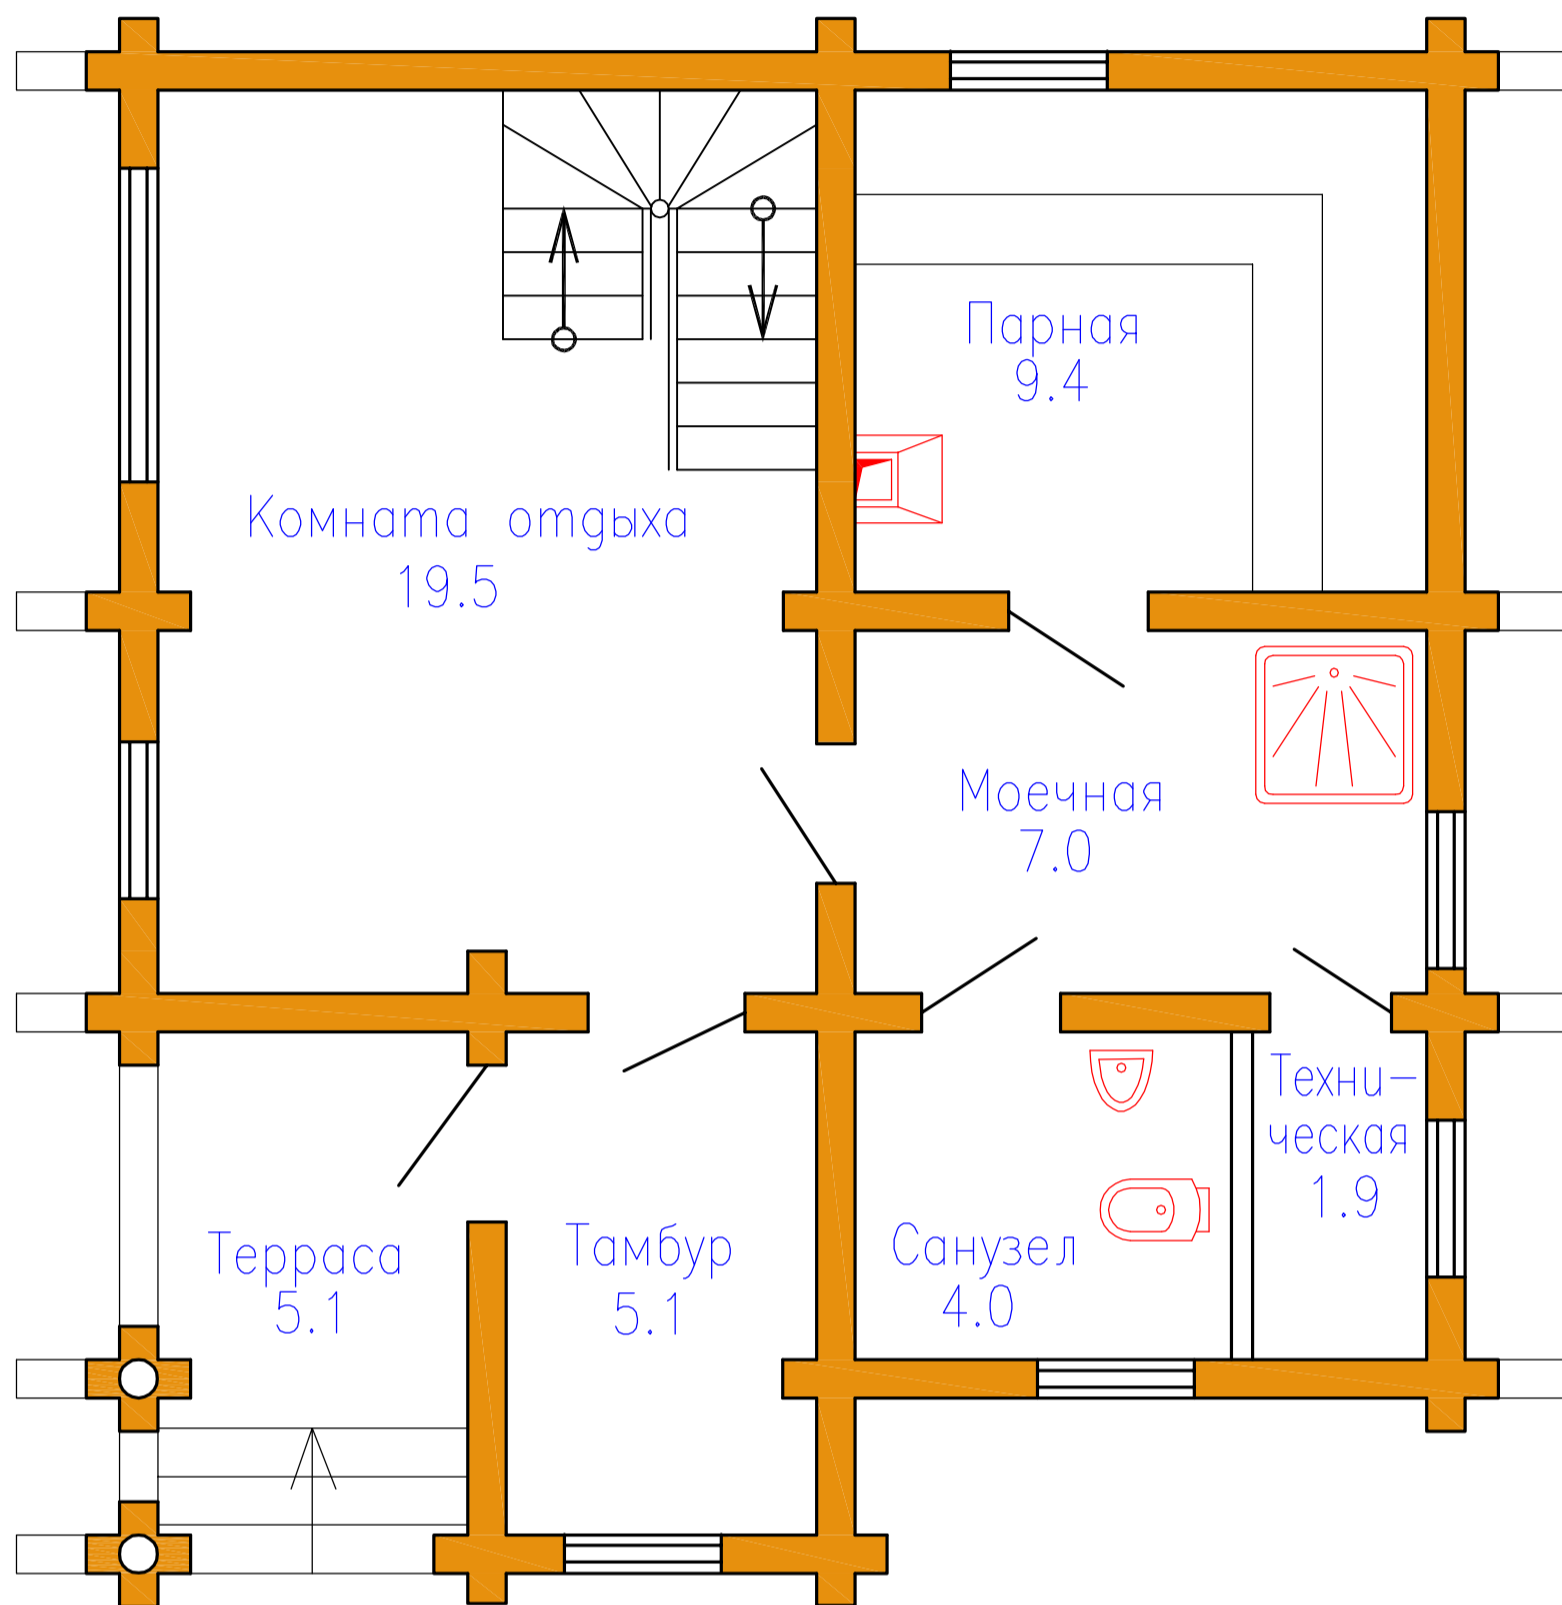

Баня "Добрыня Никитич"

Общая площадь 89.8 кв.м.

План первого этажа

Экспликация помещений

Наименование помещений	Площадь
Комната отдыха	19.5
Парная	9.4
Моечная	7.0
Сан. узел	4.0
Техническая	1.9
Тамбур	5.1
Итого	46.9
Терраса	5.1
Всего	52.0

План второго этажа

Экспликация помещений

Наименование помещений	Площадь
Комната отдыха	37.8
Итого	37.8