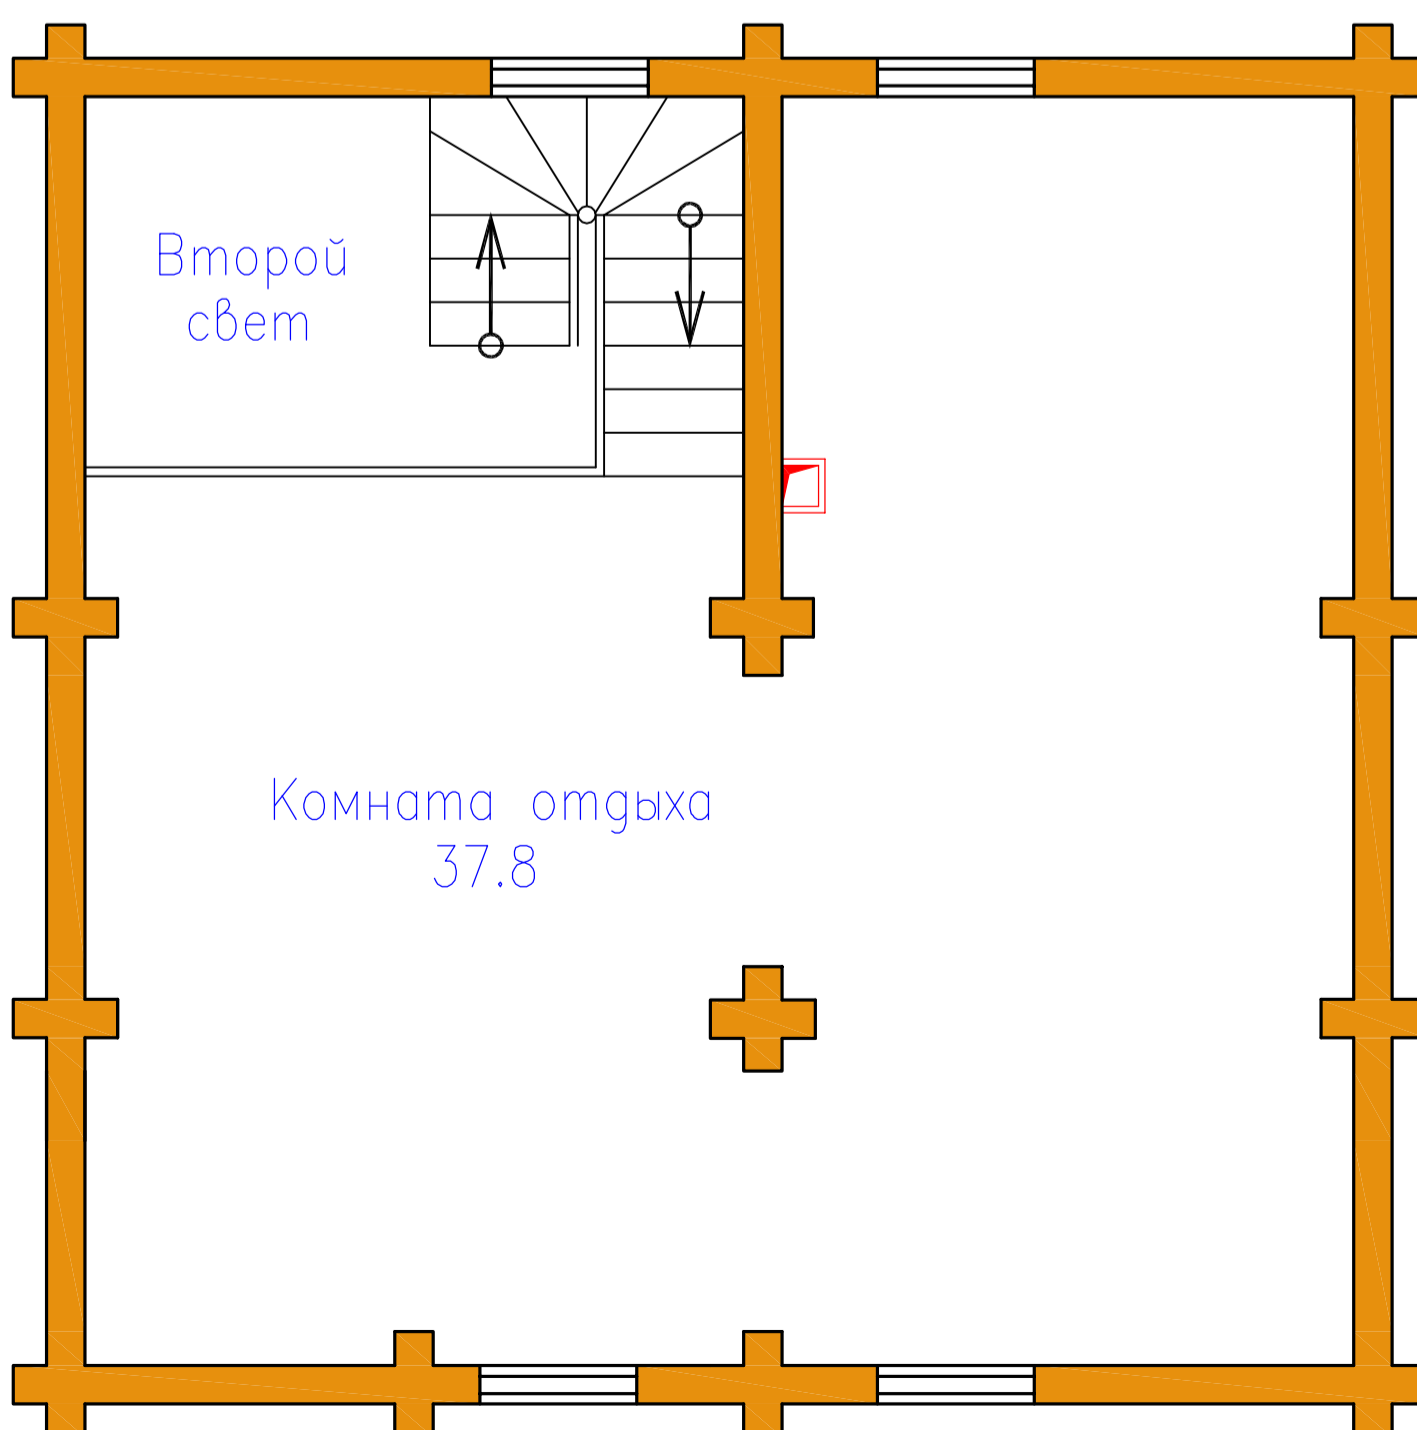

Баня "Добрыня Никитич"

Общая площадь 89.8 кв.м.

План первого этажа

Экспликация помещений

Наименование помещений	Площадь
Комната отдыха	19.5
Парная	9.4
Моечная	7.0
Сан. узел	4.0
Техническая	1.9
Тамбур	5.1
Итого	46.9
Терраса	5.1
Всего	52.0

План второго этажа

Экспликация помещений

Наименование помещений	Площадь
Комната отдыха	37.8
Итого	37.8