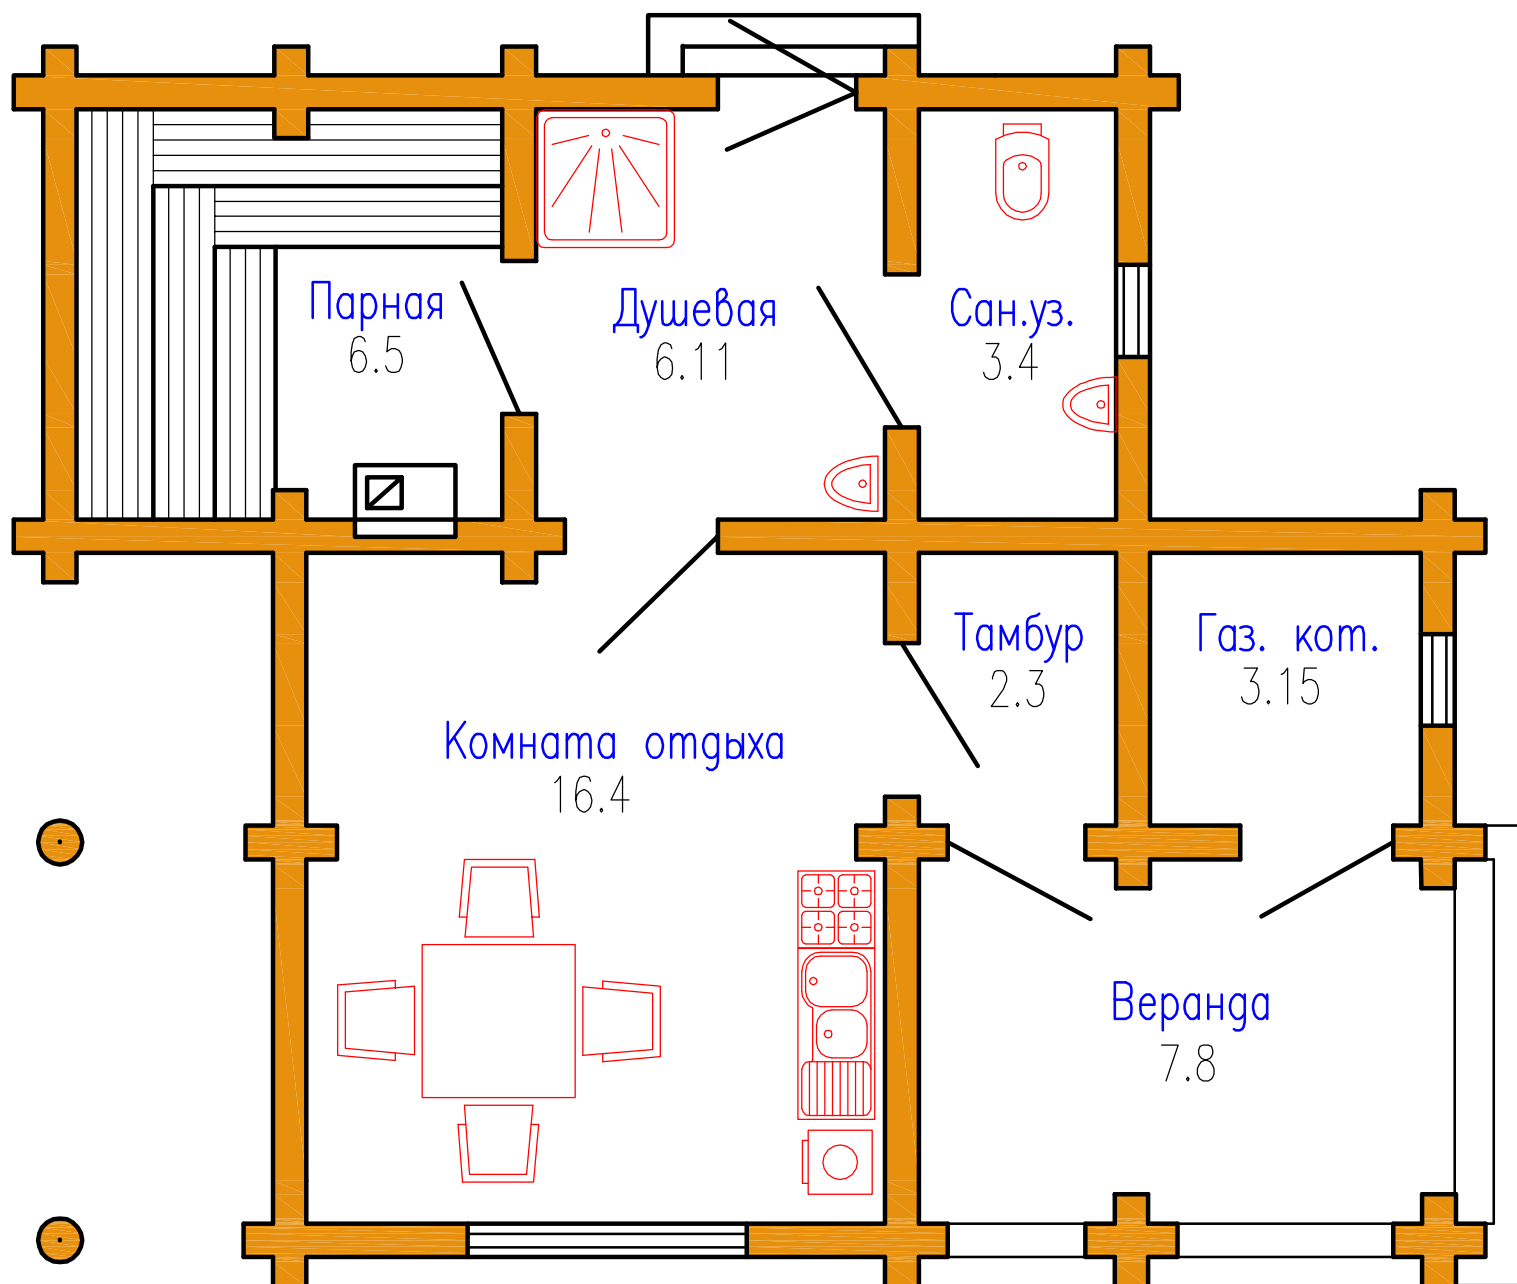

Чук и Гек

Общая площадь – 45.7 кв.м.

План первого этажа

Экспликация помещений

Наименование помещений	Площадь
Сан. узел	3,40
Душевая	6,11
Парная	6.50
Комната отдыха	16,4
Тамбур	2.3
	34.7
Газовая котельная	3.15
Веранда	7.8
Всего	45.7