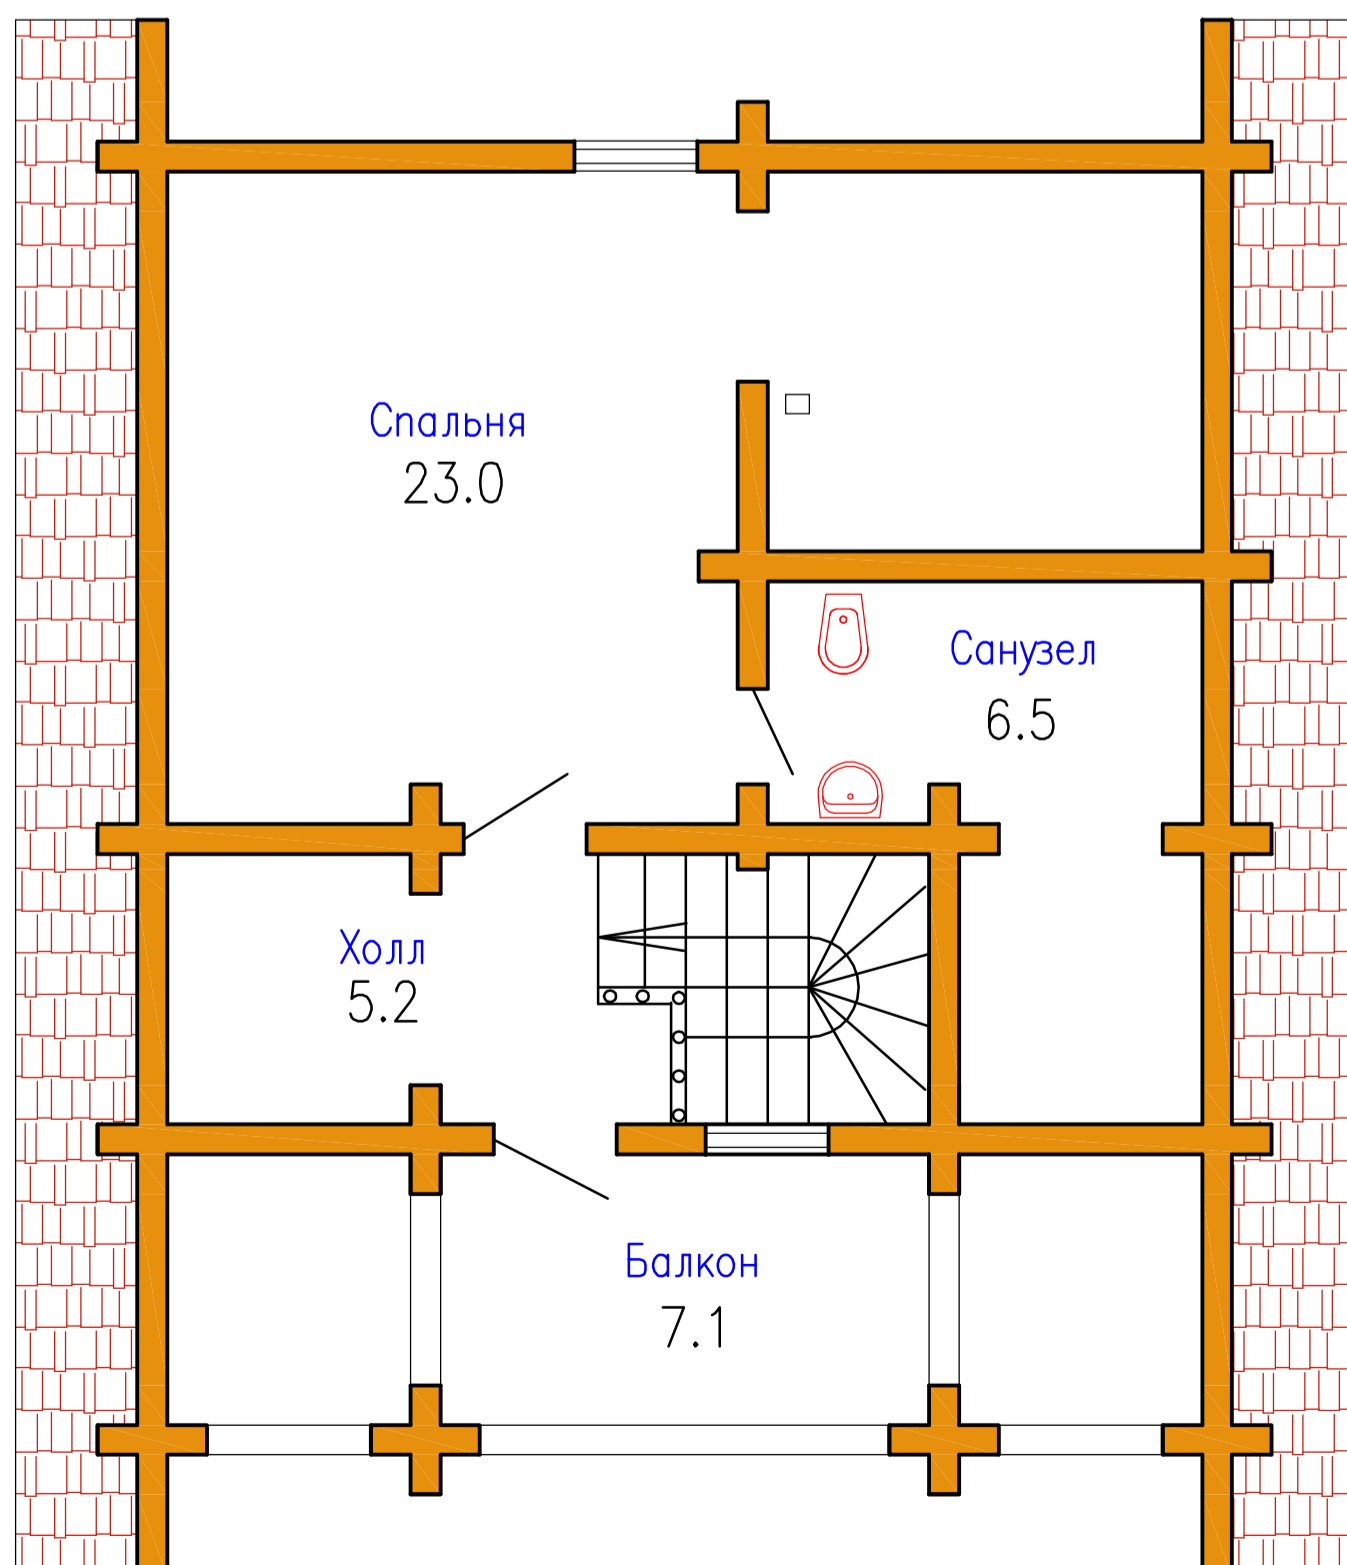

# Арина Родионовна

Общая площадь 105.4 кв.м.

План первого этажа

Экспликация помещений

Наименование	Площ.
Тамбур	3.5
Санузел	3.5
Гостиная	20.0
Душевая	5.7
Парная	8.9
Лестница	7.0
	48.6
Терраса	15.0
	63.6

План второго этажа

Экспликация помещений

Наименование	Площ.
Холл	5.2
Санузел	6.5
Спальня	23.0
	34.7
Балкон	7.1
	41.8