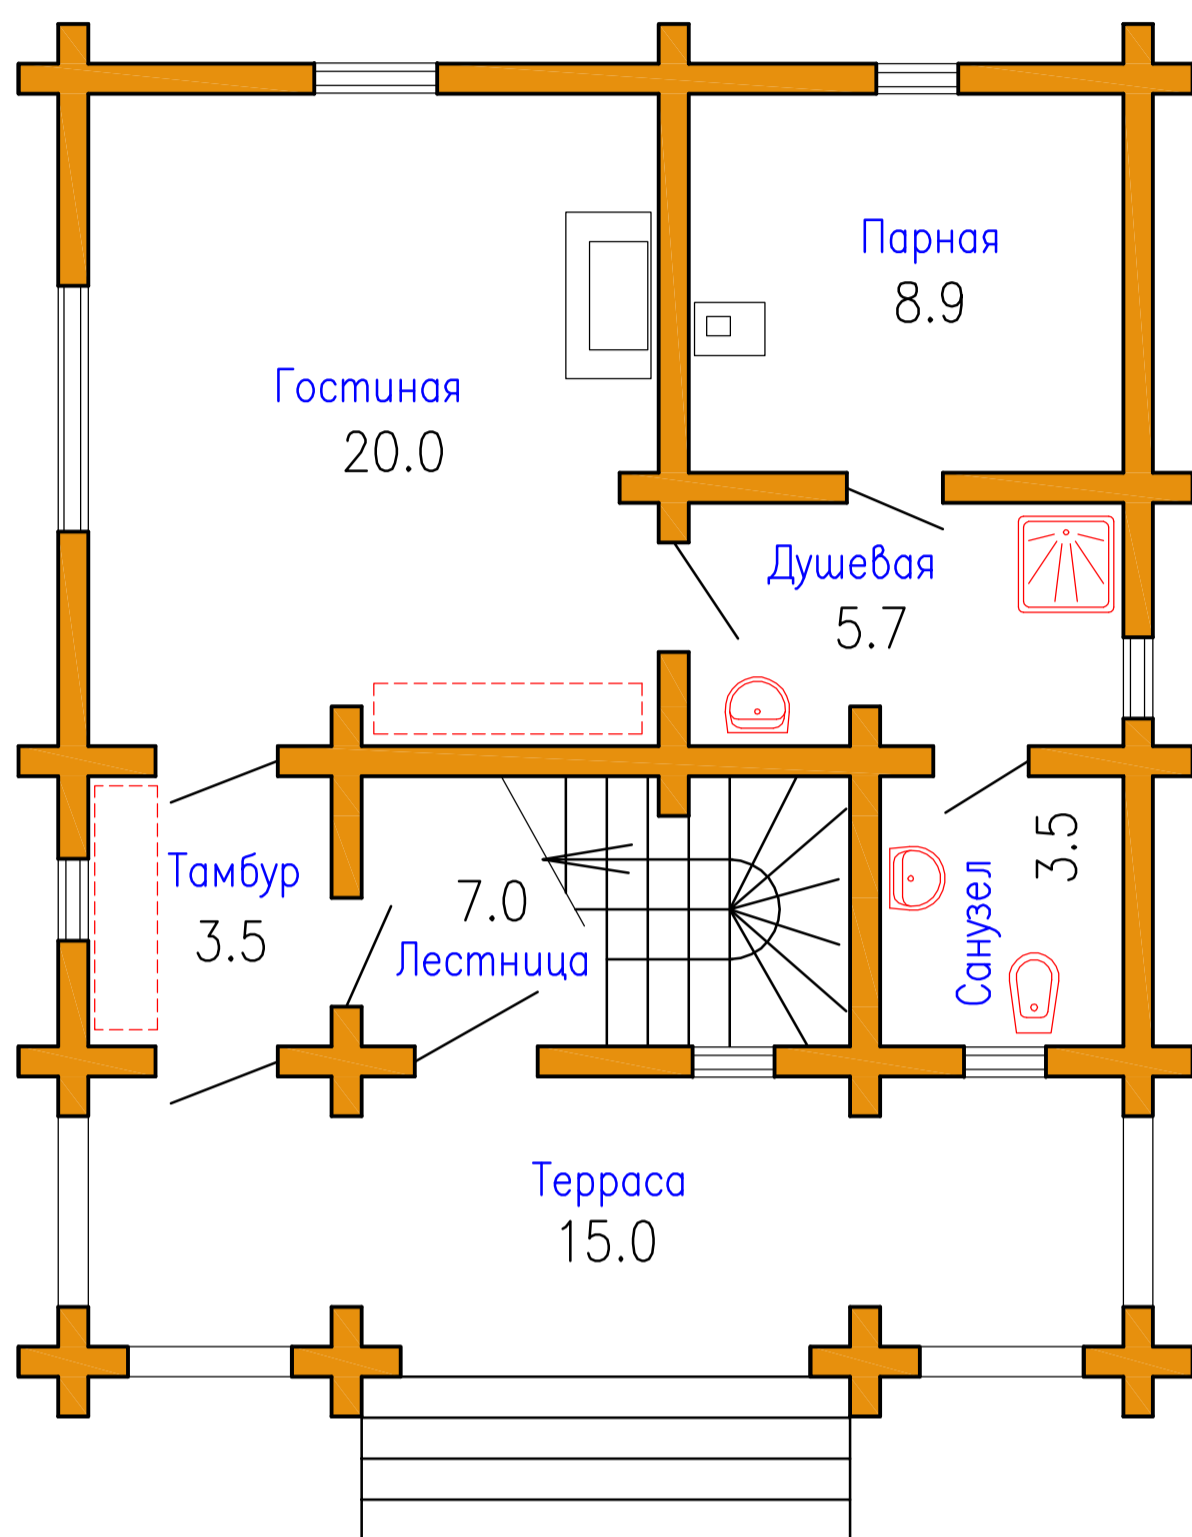

# Арина Родионовна

Общая площадь 105.4 кв.м.

План первого этажа

Экспликация помещений

Наименование	Площ.
Тамбур	3.5
Санузел	3.5
Гостиная	20.0
Душевая	5.7
Парная	8.9
Лестница	7.0
	48.6
Терраса	15.0
	63.6

План второго этажа

Экспликация помещений

Наименование	Площ.
Холл	5.2
Санузел	6.5
Спальня	23.0
	34.7
Балкон	7.1
	41.8