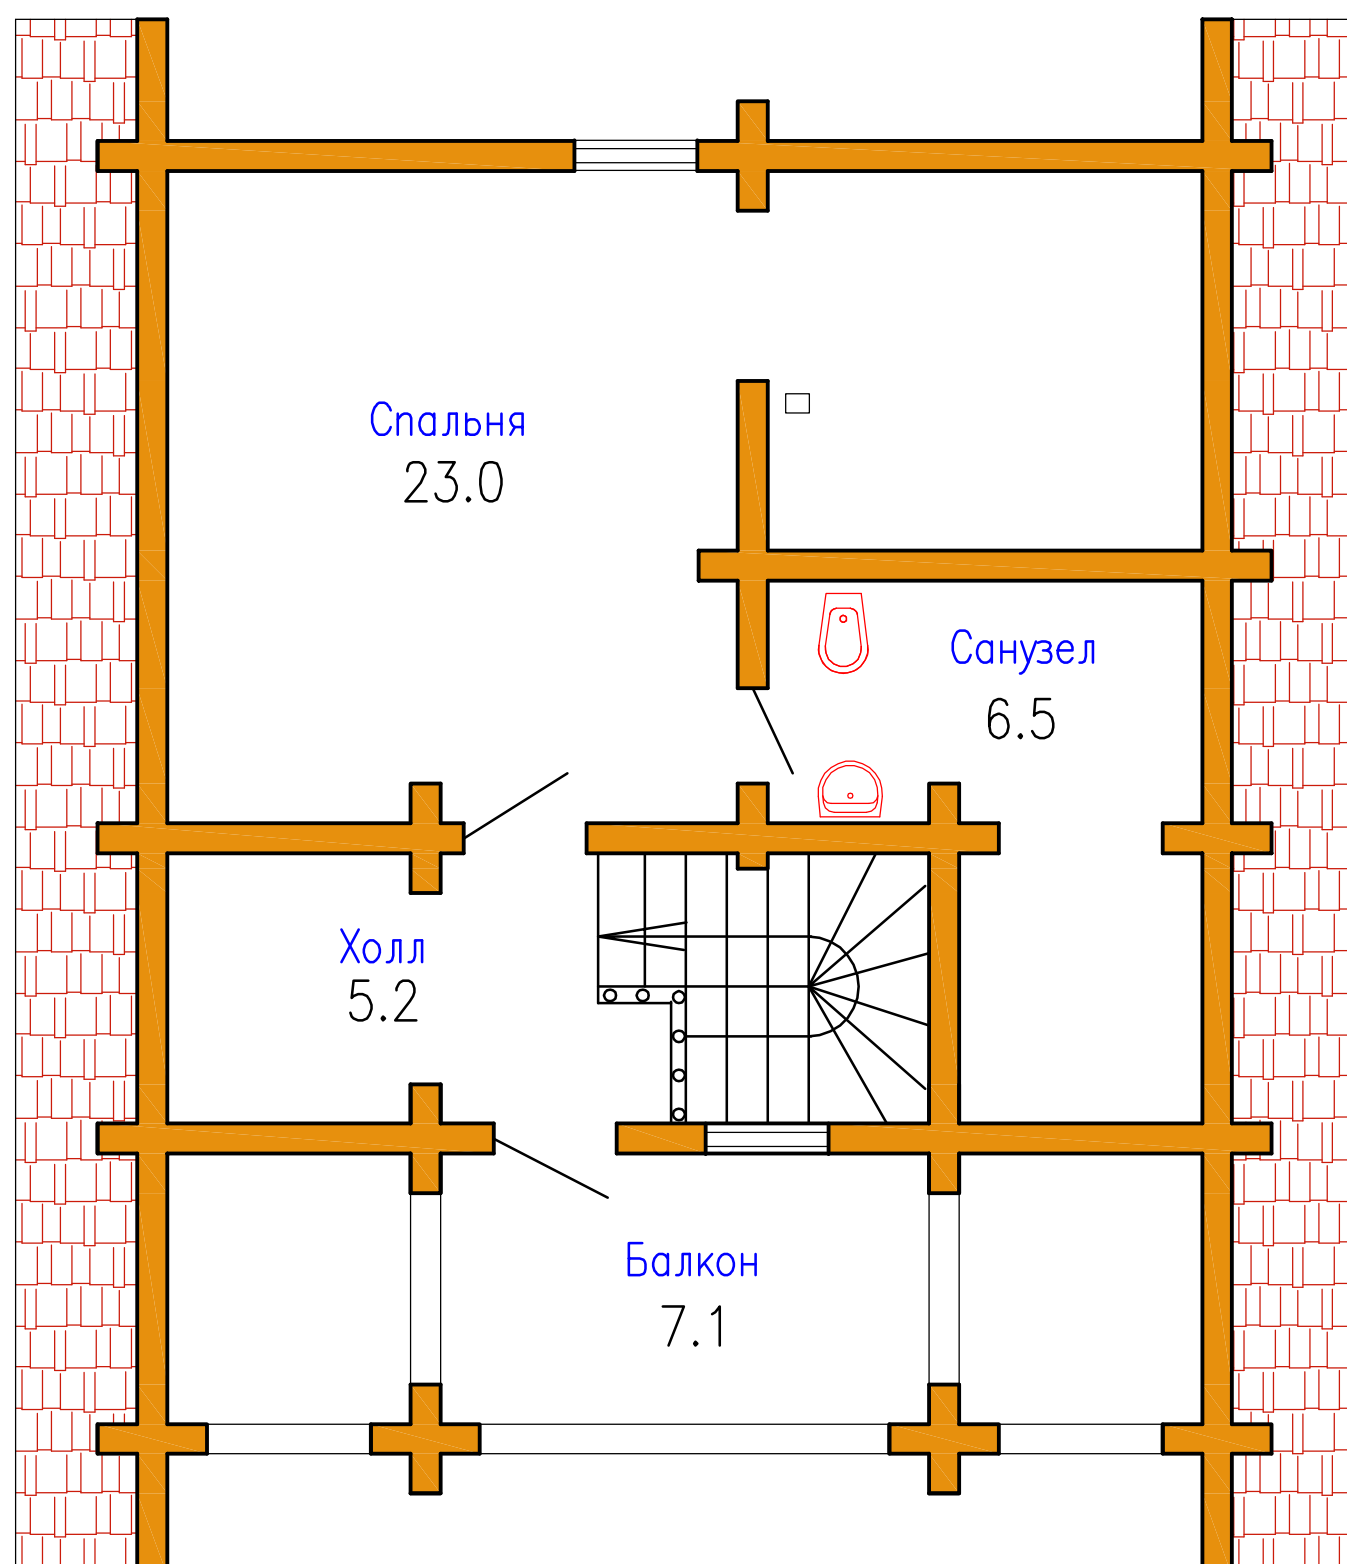

# Арина Родионовна

Общая площадь 105.4 кв.м.

План первого этажа

Экспликация помещений

Наименование	Площ.
Тамбур	3.5
Санузел	3.5
Гостиная	20.0
Душевая	5.7
Парная	8.9
Лестница	7.0
	48.6
Терраса	15.0
	63.6

План второго этажа

Экспликация помещений

Наименование	Площ.
Холл	5.2
Санузел	6.5
Спальня	23.0
	34.7
Балкон	7.1
	41.8