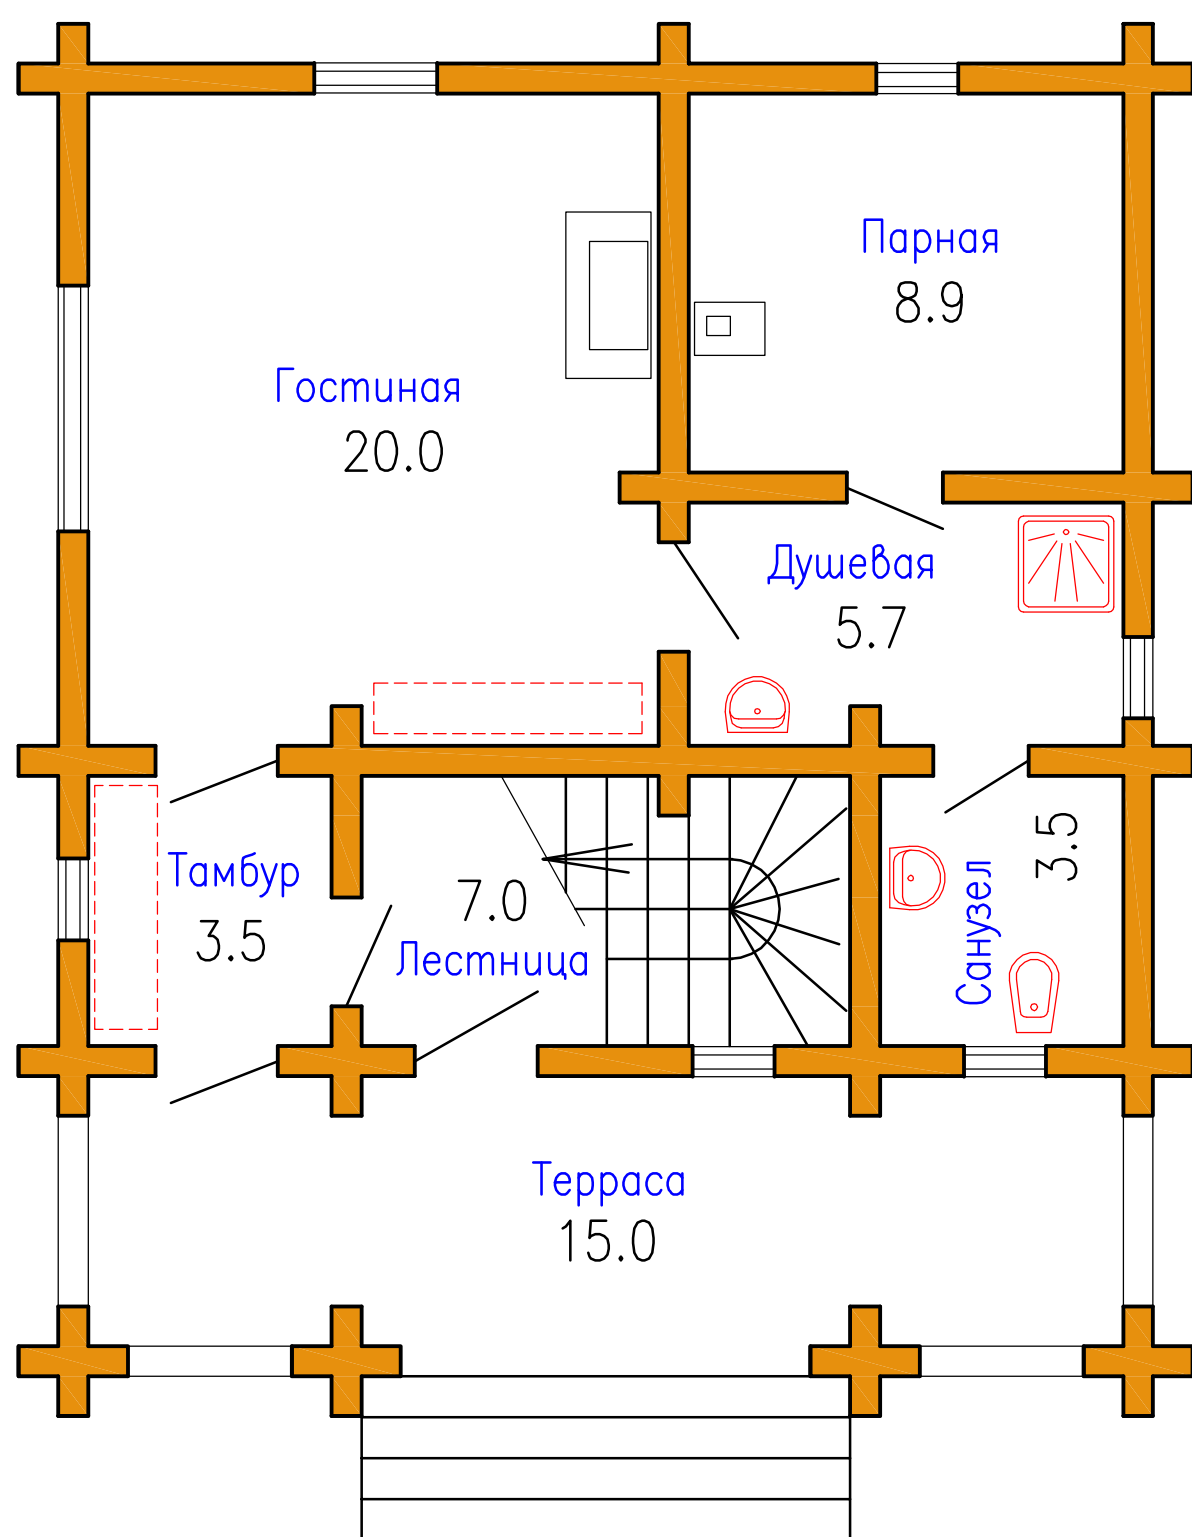

# Арина Родионовна

Общая площадь 105.4 кв.м.

План первого этажа

Экспликация помещений

Наименование	Площ.
Тамбур	3.5
Санузел	3.5
Гостиная	20.0
Душевая	5.7
Парная	8.9
Лестница	7.0
	48.6
Терраса	15.0
	63.6

План второго этажа

Экспликация помещений

Наименование	Площ.
Холл	5.2
Санузел	6.5
Спальня	23.0
	34.7
Балкон	7.1
	41.8